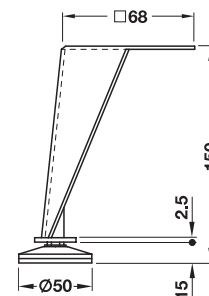

cu plăcuță

- Suprafață: cromat
- Execuție: cu glisor din plastic alb

Lățime mm	Înălțime mm	Adâncime mm	Nr. articol
150	130	150	634.32.252

Ambalaj: 2 bucăți

pentru înșurubare

- Execuție: cu capace laterale cu aceeași suprafață/culoare

Suprafață/culoare	Nr. articol
cromat	634.32.260
negru	634.32.360

Ambalaj: 20 bucăți

Indicații pentru comandă

Vă rugăm să comandați separat capace potrivite pentru găurile inferioare pentru șurub Ø12 mm.

Capace potrivite

► FF 13.45

- Suprafață: cromat
- Execuție: cu glisoare din plastic negru
- Diametru: 43 mm

Dimensiune B mm	Dimensiune A mm	Nr. articol
94	610	634.95.201
	750	634.95.202
	870	634.95.203
	1480	634.95.206
135	610	634.95.211
	750	634.95.212
	913	634.95.214
	1060	634.95.215

Ambalaj: 4 bucăți

cu plăcuță

→ cu reglare pe înălțime

- Suprafață: cromat lucios
- Execuție: cu glisor din plastic alb
- ajustare pe înălțime: +15 mm (reglabil la talpa piciorului)

Înălțime mm	Nr. articol
150	634.32.232