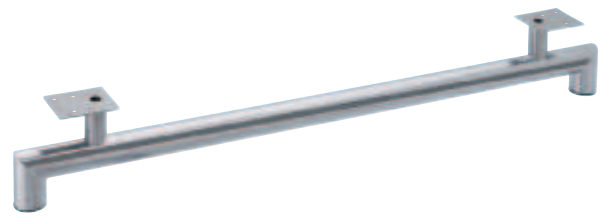

cu plăcuță

- Suprafață: cromat
- Execuție: cu glisor din plastic alb

Lățime mm	Înălțime mm	Adâncime mm	Nr. articol
150	130	150	634.32.252

Ambalaj: 2 bucăți

pentru înșurubare

- Execuție: cu capace laterale cu aceeași suprafață/culoare

Suprafață/culoare	Nr. articol
cromat	634.32.260
negru	634.32.360

Ambalaj: 20 bucăți

Indicații pentru comandă

Vă rugăm să comandați separat capace potrivite pentru găurile inferioare pentru șurub Ø12 mm.

Capace potrivite

► FF 13.45

- Suprafață: cromat
- Execuție: cu glisoare din plastic negru
- Diametru: 43 mm

Dimensiune B mm	Dimensiune A mm	Nr. articol
94	610	634.95.201
	750	634.95.202
	870	634.95.203
	1480	634.95.206
135	610	634.95.211
	750	634.95.212
	913	634.95.214
	1060	634.95.215

Ambalaj: 4 bucăți

cu plăcuță

→ cu reglare pe înălțime

- Suprafață: cromat lucios
- Execuție: cu glisor din plastic alb
- ajustare pe înălțime: +15 mm (reglabil la talpa piciorului)

Înălțime mm	Nr. articol
150	634.32.232