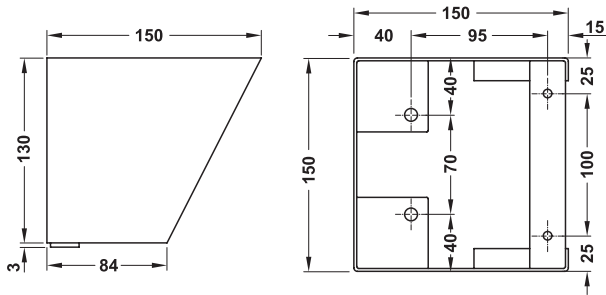

cu plăcuță

- Suprafață: cromat
- Execuție: cu glisor din plastic alb

Lățime mm	Înălțime mm	Adâncime mm	Nr. articol
150	130	150	634.32.252

Ambalaj: 2 bucăți

pentru înșurubare

- Execuție: cu capace laterale cu aceeași suprafață/culoare

Suprafață/culoare	Nr. articol
cromat	634.32.260
negru	634.32.360

Ambalaj: 20 bucăți

Indicații pentru comandă

Vă rugăm să comandați separat capace potrivite pentru găurile inferioare pentru șurub Ø12 mm.

Capace potrivite

► FF 13.45

- Suprafață: cromat
- Execuție: cu glisoare din plastic negru
- Diametru: 43 mm

Dimensiune B mm	Dimensiune A mm	Nr. articol
94	610	634.95.201
	750	634.95.202
	870	634.95.203
	1480	634.95.206
135	610	634.95.211
	750	634.95.212
	913	634.95.214
	1060	634.95.215

Ambalaj: 4 bucăți

cu plăcuță

→ cu reglare pe înălțime

- Suprafață: cromat lucios
- Execuție: cu glisor din plastic alb
- ajustare pe înălțime: +15 mm (reglabil la talpa piciorului)

Înălțime mm	Nr. articol
150	634.32.232