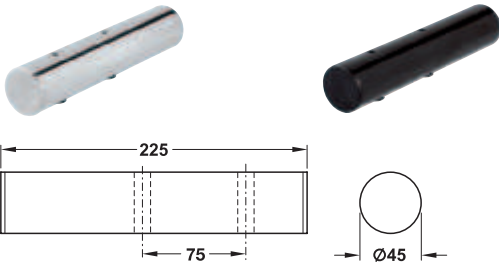

cu plăcuță

- Suprafață: cromat
- Execuție: cu glisor din plastic alb

Lățime mm	Înălțime mm	Adâncime mm	Nr. articol
150	130	150	634.32.252

Ambalaj: 2 bucăți

pentru înșurubare

- Execuție: cu capace laterale cu aceeași suprafață/culoare

Suprafață/culoare	Nr. articol
cromat	634.32.260
negru	634.32.360

Ambalaj: 20 bucăți

Indicații pentru comandă

Vă rugăm să comandați separat capace potrivite pentru găurile inferioare pentru șurub Ø12 mm.

Capace potrivite

► FF 13.45

- Suprafață: cromat
- Execuție: cu glisoare din plastic negru
- Diametru: 43 mm

Dimensiune B mm	Dimensiune A mm	Nr. articol
94	610	634.95.201
	750	634.95.202
	870	634.95.203
	1480	634.95.206
135	610	634.95.211
	750	634.95.212
	913	634.95.214
	1060	634.95.215

Ambalaj: 4 bucăți

cu plăcuță

→ cu reglare pe înălțime

- Suprafață: cromat lucios
- Execuție: cu glisor din plastic alb
- ajustare pe înălțime: +15 mm (reglabil la talpa piciorului)

Înălțime mm	Nr. articol
150	634.32.232