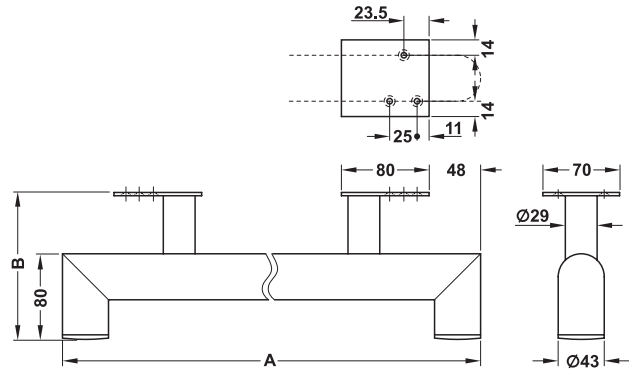

cu plăcuță

- Suprafață: cromat
- Execuție: cu glisor din plastic alb

Lățime mm	Înălțime mm	Adâncime mm	Nr. articol
150	130	150	634.32.252

Ambalaj: 2 bucăți

pentru înșurubare

- Execuție: cu capace laterale cu aceeași suprafață/culoare

Suprafață/culoare	Nr. articol
cromat	634.32.260
negru	634.32.360

Ambalaj: 20 bucăți

Indicații pentru comandă

Vă rugăm să comandați separat capace potrivite pentru găurile inferioare pentru șurub Ø12 mm.

Capace potrivite

► FF 13.45

- Suprafață: cromat
- Execuție: cu glisoare din plastic negru
- Diametru: 43 mm

Dimensiune B mm	Dimensiune A mm	Nr. articol
94	610	634.95.201
	750	634.95.202
	870	634.95.203
	1480	634.95.206
135	610	634.95.211
	750	634.95.212
	913	634.95.214
	1060	634.95.215

Ambalaj: 4 bucăți

cu plăcuță

→ cu reglare pe înălțime

- Suprafață: cromat lucios
- Execuție: cu glisor din plastic alb
- ajustare pe înălțime: +15 mm (reglabil la talpa piciorului)

Înălțime mm	Nr. articol
150	634.32.232