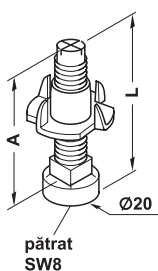

**cu filet M8 și M10**

→ cu piuliță cu autoprintere

- Domeniu de utilizare: pentru diametru gaură de 10 mm
- Material: șurub: oțel  
capac de protecție: plastic zincat
- Suprafață: zincat
- Culoare: capac de protecție: negru
- Acționare: PZ2 în cruce (dinspre partea superioară)
- Capacitate portantă: cca. 350 kg

Lungime L mm	Dimensiune A mm	Nr. articol
51,7	45	637.05.001
76,7	70	637.05.010

Ambalaj: 100 bucăți

→ cu butuc din lemn

- Material: șurub: oțel  
capac de protecție: plastic zincat
- Suprafață: zincat
- Culoare: capac de protecție: alb
- Montare: pentru înșurubare
- Acționare: PZ2 în cruce (de sus)

Înălțime constructivă mm	Lungime L mm	Nr. articol
55	30	637.12.229
80	70	637.12.265
100	70	637.12.283

Ambalaj: 100 bucăți

**cu filet M10**

→ Șurub de fixare în tavan M10

- Material: șurub: oțel  
talpă: plastic
- Suprafață/culoare: șurub: zincat, talpă: albă
- Execuție: cu vârf de centrare și talpă mobilă

Lungime filet mm	Nr. articol
60	637.01.717

Ambalaj: 100 bucăți