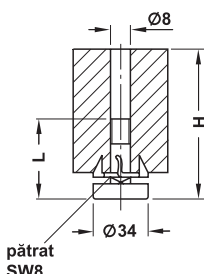

**cu filet M8 și M10**

→ cu piuliță cu autoprintere

- Domeniu de utilizare: pentru diametru gaură de 10 mm
- Material: șurub: oțel  
capac de protecție: plastic zincat
- Suprafață: zincat
- Culoare: capac de protecție: negru
- Acționare: PZ2 în cruce (dinspre partea superioară)
- Capacitate portantă: cca. 350 kg

Lungime L mm	Dimensiune A mm	Nr. articol
51,7	45	637.05.001
76,7	70	637.05.010

Ambalaj: 100 bucăți

→ cu butuc din lemn

- Material: șurub: oțel  
capac de protecție: plastic zincat
- Suprafață: zincat
- Culoare: capac de protecție: alb
- Montare: pentru înșurubare
- Acționare: PZ2 în cruce (de sus)

Înălțime constructivă mm	Lungime L mm	Nr. articol
55	30	637.12.229
80	70	637.12.265
100	70	637.12.283

Ambalaj: 100 bucăți

**cu filet M10**

→ Șurub de fixare în tavan M10

- Material: șurub: oțel  
talpă: plastic
- Suprafață/culoare: șurub: zincat, talpă: albă
- Execuție: cu vârf de centrare și talpă mobilă

Lungime filet mm	Nr. articol
60	637.01.717

Ambalaj: 100 bucăți