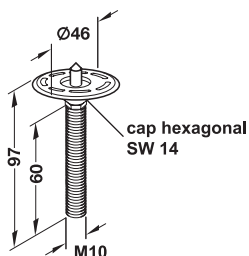

**cu filet M8 și M10**

→ cu piuliță cu autoprintere

- Domeniu de utilizare: pentru diametru gaură de 10 mm
- Material: șurub: oțel  
capac de protecție: plastic zincat
- Suprafață: zincat
- Culoare: capac de protecție: negru
- Acționare: PZ2 în cruce (dinspre partea superioară)
- Capacitate portantă: cca. 350 kg

Lungime L mm	Dimensiune A mm	Nr. articol
51,7	45	637.05.001
76,7	70	637.05.010

Ambalaj: 100 bucăți

→ cu butuc din lemn

- Material: șurub: oțel  
capac de protecție: plastic zincat
- Suprafață: zincat
- Culoare: capac de protecție: alb
- Montare: pentru înșurubare
- Acționare: PZ2 în cruce (de sus)

Înălțime constructivă mm	Lungime L mm	Nr. articol
55	30	637.12.229
80	70	637.12.265
100	70	637.12.283

Ambalaj: 100 bucăți

**cu filet M10**

→ Șurub de fixare în tavan M10

- Material: șurub: oțel  
talpă: plastic
- Suprafață/culoare: șurub: zincat, talpă: albă
- Execuție: cu vârf de centrare și talpă mobilă

Lungime filet mm	Nr. articol
60	637.01.717

Ambalaj: 100 bucăți