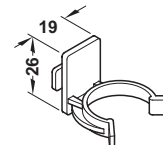

→ Accesorii pentru picioar pentru soclu, din plastic

Clips pentru soclu

pentru înșurubare

pentru prindere în canelură

cu punte

- Material: plastic
- Suprafață/culoare: negru

Montare	Nr. articol
pentru înșurubare	637.45.906
pentru prindere în canelură	637.45.915
cu punte pentru inserare în plinta din plastic preconfecționată	637.45.920

Ambalaj: 100 bucăți

Șurub de fixare M10

- Material: oțel
- Suprafață/culoare: zincat

Lungime mm	Nr. articol
33	637.45.997

Ambalaj: 100 bucăți

Capac

- Material: plastic
- Suprafață/culoare: alb

Diametru mm	Nr. articol
24,0	637.45.791