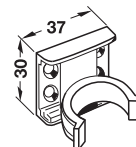

Ambalaj: 100 bucăți

→ Picioar pentru socluri

- Suprafață/culoare: negru
- ajustare pe înălțime: +15 mm

Înălțime constructivă mm	Nr. articol
80	637.17.302
100	637.17.303
120	637.17.304
150	637.17.305

Ambalaj: 100 bucăți

→ Accesorii pentru picioar pentru soclu, din plastic

Clips pentru soclu

pentru înșurubare

pentru prindere în canelură

cu punte

- Material: plastic
- Suprafață/culoare: negru

Montare	Nr. articol
pentru înșurubare	637.45.906
pentru prindere în canelură	637.45.915
cu punte pentru inserare în plinta din plastic preconfecționată	637.45.920

Ambalaj: 100 bucăți

Șurub de fixare M10

- Material: oțel
- Suprafață/culoare: zincat

Lungime mm	Nr. articol
33	637.45.997

Ambalaj: 100 bucăți

Capac

- Material: plastic
- Suprafață/culoare: alb

Diametru mm	Nr. articol
24,0	637.45.791