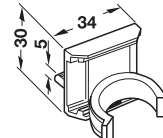

→ Accesorii pentru picioar pentru soclu, din plastic

Clips pentru soclu

pentru înșurubare

pentru prindere în canelură

cu punte

- Material: plastic
- Suprafață/culoare: negru

Montare	Nr. articol
pentru înșurubare	637.45.906
pentru prindere în canelură	637.45.915
cu punte pentru inserare în plinta din plastic preconfecționată	637.45.920

Ambalaj: 100 bucăți

Șurub de fixare M10

- Material: oțel
- Suprafață/culoare: zincat

Lungime mm	Nr. articol
33	637.45.997

Ambalaj: 100 bucăți

Capac

- Material: plastic
- Suprafață/culoare: alb

Diametru mm	Nr. articol
24,0	637.45.791