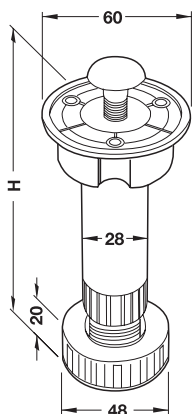

→ Picioar pentru socluri

- Material: plastic
- Suprafață/culoare: +15 mm
- ajustare pe înălțime: cu șurub de fixare M10 și/sau 3 șuruburi pentru PAL
- Montare:

Înălțime constructivă mm	Nr. articol
80	637.45.308
100	637.45.326
120	637.45.344
150	637.45.371

Ambalaj: 100 bucăți

→ Picioar pentru socluri

- Suprafață/culoare: negru
- ajustare pe înălțime: +15 mm

Înălțime constructivă mm	Nr. articol
80	637.17.302
100	637.17.303
120	637.17.304
150	637.17.305

Ambalaj: 100 bucăți

→ Accesorii pentru picioar pentru soclu, din plastic

Clips pentru soclu

pentru înșurubare

pentru prindere în canelură

cu punte

- Material: plastic
- Suprafață/culoare: negru

Montare	Nr. articol
pentru înșurubare	637.45.906
pentru prindere în canelură	637.45.915
cu punte pentru inserare în plinta din plastic preconfecționată	637.45.920

Ambalaj: 100 bucăți

Șurub de fixare M10

- Material: oțel
- Suprafață/culoare: zincat

Lungime mm	Nr. articol
33	637.45.997

Ambalaj: 100 bucăți

Capac

- Material: plastic
- Suprafață/culoare: alb

Diametru mm	Nr. articol
24,0	637.45.791