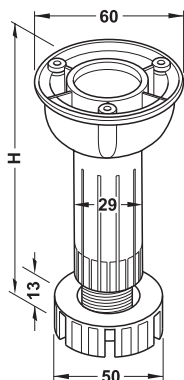

→ Picioar pentru socluri

- Material: plastic
- Suprafață/culoare: +15 mm
- ajustare pe înălțime: cu șurub de fixare M10 și/sau 3 șuruburi pentru PAL
- Montare:

Înălțime constructivă mm	Nr. articol
80	637.45.308
100	637.45.326
120	637.45.344
150	637.45.371

Ambalaj: 100 bucăți

→ Picioar pentru socluri

- Suprafață/culoare: negru
- ajustare pe înălțime: +15 mm

Înălțime constructivă mm	Nr. articol
80	637.17.302
100	637.17.303
120	637.17.304
150	637.17.305

Ambalaj: 100 bucăți

→ Accesorii pentru picioar pentru soclu, din plastic

Clips pentru soclu

pentru înșurubare

pentru prindere în canelură

cu punte

- Material: plastic
- Suprafață/culoare: negru

Montare	Nr. articol
pentru înșurubare	637.45.906
pentru prindere în canelură	637.45.915
cu punte pentru inserare în plinta din plastic preconfecționată	637.45.920

Ambalaj: 100 bucăți

Șurub de fixare M10

- Material: oțel
- Suprafață/culoare: zincat

Lungime mm	Nr. articol
33	637.45.997

Ambalaj: 100 bucăți

Capac

- Material: plastic
- Suprafață/culoare: alb

Diametru mm	Nr. articol
24,0	637.45.791