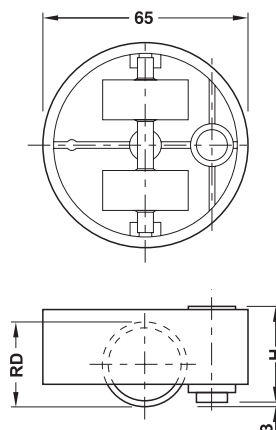

cu funcție de blocare

- Material: roți: din plastic
- Culoare: negru, rolă dură albă, rolă moale: gri
- Execuție: cu funcție de blocare la solicitare mare

Înălțime constructivă mm	Diametru roată RD mm	Sarcină kg	Suprafața de rulare	Execuție	Nr. articol
30	25	cca. 50	dură	fără funcție de blocare	661.35.300
			moale	fără funcție de blocare	661.35.301
32	27	cca. 75	dură	cu funcție de blocare	661.35.310

Ambalaj: 50 bucăți

Știft de fixare pentru rotile pentru mobilier

	Dimensiuni mm	Adâncime de găurire mm	Înălțime constructivă H mm	Nr. articol
știft cu striații pentru introducere în tuburi	∅ 8,4	20	glisor/rotilă +3,5 mm	661.34.990
știft cu bușă pentru introducere în gaură	∅ 13	27	glisor/rotilă +3,5 mm	661.34.991
știft cu bușă pentru introducere în tuburi, striat	∅ 12	17	glisor/rotilă +3,5 mm	661.34.992
știft filetat	M8	15	glisor/rotilă +6,5 mm	661.34.993
	M10	15	glisor/rotilă +6,5 mm	661.34.994
știft de fixare cu plăcuță de înșurubare	40 x 40, distanța dintre găuri 27 x 27	—	glisor/rotilă +10,5 mm	661.34.995

Ambalaj: 50 bucăți

Glisoare pentru mobilier cu filet interior ▶ FF 10.23

Mufă pentru înșurubare ▶ FF 10.37