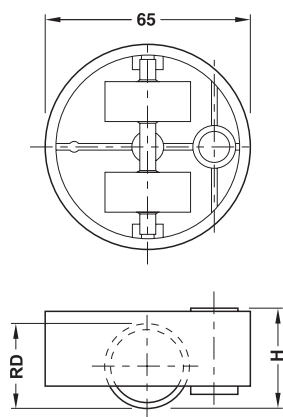

→ rotile pentru mobilier, duble

fără funcție de blocare