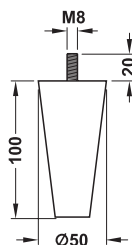

cu știft filetat

→ fără reglare pe înălțime

- Material: lemn masiv fag natural
- Suprafață: fin șlefuit
- Execuție: cu șurub M6

cilindric rotund

M 8

Înălțime mm	Diametru D mm	Nr. articol
80	40	634.81.301
	60	634.81.302

Ambalaj: 1 bucată

conic rotund

M 8

Înălțime mm	Nr. articol
100	634.81.331

Ambalaj: 1 bucată

bont rotund

M 8

Înălțime mm	Nr. articol
100	634.81.332

Ambalaj: 1 bucată

bilă

M 8

Înălțime mm	Nr. articol
65	634.81.312

Ambalaj: 1 bucată

conic pătrat

M 8

Înălțime mm	Nr. articol
100	634.81.321