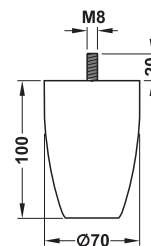

cu știft filetat

→ fără reglare pe înălțime

- Material: lemn masiv fag natural
- Suprafață: fin șlefuit
- Execuție: cu șurub M6

cilindric rotund

M 8

Înălțime mm	Diametru D mm	Nr. articol
80	40	634.81.301
	60	634.81.302

Ambalaj: 1 bucată

conic rotund

M 8

Înălțime mm	Nr. articol
100	634.81.331

Ambalaj: 1 bucată

bont rotund

M 8

Înălțime mm	Nr. articol
100	634.81.332

Ambalaj: 1 bucată

bilă

M 8

Înălțime mm	Nr. articol
65	634.81.312

Ambalaj: 1 bucată

conic pătrat

M 8

Înălțime mm	Nr. articol
100	634.81.321