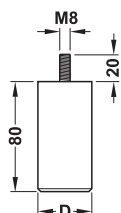

cu știft filetat

→ fără reglare pe înălțime

- Material: lemn masiv fag natural
- Suprafață: fin șlefuit
- Execuție: cu șurub M6

cilindric rotund

M 8

Înălțime mm	Diametru D mm	Nr. articol
80	40	634.81.301
	60	634.81.302

Ambalaj: 1 bucată

conic rotund

M 8

Înălțime mm	Nr. articol
100	634.81.331

Ambalaj: 1 bucată

bont rotund

M 8

Înălțime mm	Nr. articol
100	634.81.332

Ambalaj: 1 bucată

bilă

M 8

Înălțime mm	Nr. articol
65	634.81.312

Ambalaj: 1 bucată

conic pătrat

M 8

Înălțime mm	Nr. articol
100	634.81.321