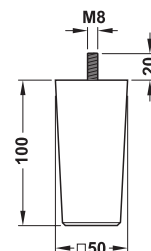

cu știft filetat

→ fără reglare pe înălțime

- Material: lemn masiv fag natural
- Suprafață: fin șlefuit
- Execuție: cu șurub M6

cilindric rotund

M 8

Înălțime mm	Diametru D mm	Nr. articol
80	40	634.81.301
	60	634.81.302

Ambalaj: 1 bucată

conic rotund

M 8

Înălțime mm	Nr. articol
100	634.81.331

Ambalaj: 1 bucată

bont rotund

M 8

Înălțime mm	Nr. articol
100	634.81.332

Ambalaj: 1 bucată

bilă

M 8

Înălțime mm	Nr. articol
65	634.81.312

Ambalaj: 1 bucată

conic pătrat

M 8

Înălțime mm	Nr. articol
100	634.81.321