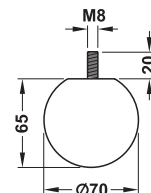

cu știft filetat

→ fără reglare pe înălțime

- Material: lemn masiv fag natural
- Suprafață: fin șlefuit
- Execuție: cu șurub M6

cilindric rotund

M 8

Înălțime mm	Diametru D mm	Nr. articol
80	40	634.81.301
	60	634.81.302

Ambalaj: 1 bucată

conic rotund

M 8

Înălțime mm	Nr. articol
100	634.81.331

Ambalaj: 1 bucată

bont rotund

M 8

Înălțime mm	Nr. articol
100	634.81.332

Ambalaj: 1 bucată

bilă

M 8

Înălțime mm	Nr. articol
65	634.81.312

Ambalaj: 1 bucată

conic pătrat

M 8

Înălțime mm	Nr. articol
100	634.81.321