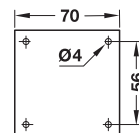

## cu plăcuță

→ fără reglare pe înălțime

- Material: picior: fag masiv  
soclu și talpă: aluminiu  
plăcuță: oțel
- Suprafață: fag: fin șlefuit  
aluminiu: strălucitor
- Culoare: oțel: aluminiu alb, RAL 9006
- Execuție: cu glišoare din plastic alb

### Indicație

Pentru prelucrarea ușoară a componentelor din lemn, picioarele din lemn ale mobilierului se vor livra demontate.

Execuție	Diametru mm	Înălțime H mm	Nr. articol
Soclu cu talpă de picior	38	80	634.77.301
		100	634.77.302
		150	634.77.303
Talpă de picior	60	80	634.77.351
		100	634.77.352
		150	634.77.353

Ambalaj: 4 bucăți

Execuție	Înălțime H mm	Nr. articol
Soclu cu talpă de picior	80	634.77.321
	100	634.77.322
	150	634.77.323
Talpă de picior	80	634.77.311
	100	634.77.312
	150	634.77.313

Ambalaj: 4 bucăți

- Material: plăcuță: aluminiu
- Execuție: cu glišoare din plastic negru

Înălțime H mm	Nr. articol	Nr. articol
80	634.77.331	634.77.341
100	634.77.332	634.77.342
150	634.77.333	634.77.343

Ambalaj: 4 bucăți