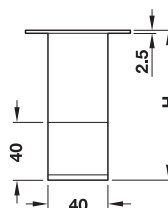

### Indicație

Pentru prelucrarea ușoară a componentelor din lemn, picioarele din lemn ale mobilierului se vor livra demontate.

Execuție	Diametru mm	Înălțime H mm	Nr. articol
Soclu cu talpă de picior	38	80	634.77.301
		100	634.77.302
		150	634.77.303
Talpă de picior	60	80	634.77.351
		100	634.77.352
		150	634.77.353

Ambalaj: 4 bucăți

Execuție	Înălțime H mm	Nr. articol
Soclu cu talpă de picior	80	634.77.321
	100	634.77.322
	150	634.77.323
Talpă de picior	80	634.77.311
	100	634.77.312
	150	634.77.313

Ambalaj: 4 bucăți

- Material: plăcuță: aluminiu
- Execuție: cu glišoare din plastic negru

Înălțime H mm	Nr. articol	Nr. articol
80	634.77.331	634.77.341
100	634.77.332	634.77.342
150	634.77.333	634.77.343

Ambalaj: 4 bucăți