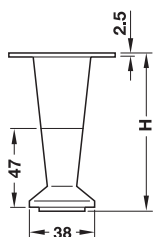

## cu plăcuță

→ fără reglare pe înălțime

- Material: picior: fag masiv  
soclu și talpă: aluminiu  
plăcuță: oțel
- Suprafață: fag: fin șlefuit  
aluminiu: strălucitor
- Culoare: oțel: aluminiu alb, RAL 9006
- Execuție: cu glišoare din plastic alb

### Indicație

Pentru prelucrarea ușoară a componentelor din lemn, picioarele din lemn ale mobilierului se vor livra demontate.

Execuție	Diametru mm	Înălțime H mm	Nr. articol
Soclu cu talpă de picior	38	80	634.77.301
		100	634.77.302
		150	634.77.303
Talpă de picior	60	80	634.77.351
		100	634.77.352
		150	634.77.353

Ambalaj: 4 bucăți

Execuție	Înălțime H mm	Nr. articol
Soclu cu talpă de picior	80	634.77.321
	100	634.77.322
	150	634.77.323
Talpă de picior	80	634.77.311
	100	634.77.312
	150	634.77.313

Ambalaj: 4 bucăți

- Material: plăcuță: aluminiu
- Execuție: cu glišoare din plastic negru

Înălțime H mm	Nr. articol	Nr. articol
80	634.77.331	634.77.341
100	634.77.332	634.77.342
150	634.77.333	634.77.343

Ambalaj: 4 bucăți