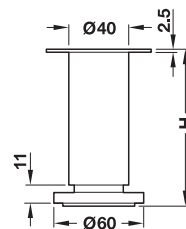

## cu plăcuță

→ fără reglare pe înălțime

- Material: picior: fag masiv  
soclu și talpă: aluminiu  
plăcuță: oțel
- Suprafață: fag: fin șlefuit  
aluminiu: strălucitor
- Culoare: oțel: aluminiu alb, RAL 9006
- Execuție: cu glišoare din plastic alb

### Indicație

Pentru prelucrarea ușoară a componentelor din lemn, picioarele din lemn ale mobilierului se vor livra demontate.

Execuție	Diametru mm	Înălțime H mm	Nr. articol
Soclu cu talpă de picior	38	80	634.77.301
		100	634.77.302
		150	634.77.303
Talpă de picior	60	80	634.77.351
		100	634.77.352
		150	634.77.353

Ambalaj: 4 bucăți

Execuție	Înălțime H mm	Nr. articol
Soclu cu talpă de picior	80	634.77.321
	100	634.77.322
	150	634.77.323
Talpă de picior	80	634.77.311
	100	634.77.312
	150	634.77.313

Ambalaj: 4 bucăți

- Material: plăcuță: aluminiu
- Execuție: cu glišoare din plastic negru

Înălțime H mm	Nr. articol	Nr. articol
80	634.77.331	634.77.341
100	634.77.332	634.77.342
150	634.77.333	634.77.343

Ambalaj: 4 bucăți