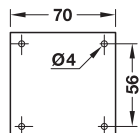

## cu plăcuță

→ fără reglare pe înălțime

- Material: picior: fag masiv  
soclu și talpă: aluminiu  
plăcuță: oțel
- Suprafață: fag: fin șlefuit  
aluminiu: strălucitor
- Culoare: oțel: aluminiu alb, RAL 9006
- Execuție: cu glišoare din plastic alb

### Indicație

Pentru prelucrarea ușoară a componentelor din lemn, picioarele din lemn ale mobilierului se vor livra demontate.

Execuție	Diametru mm	Înălțime H mm	Nr. articol
Soclu cu talpă de picior	38	80	634.77.301
		100	634.77.302
		150	634.77.303
Talpă de picior	60	80	634.77.351
		100	634.77.352
		150	634.77.353

Ambalaj: 4 bucăți

Execuție	Înălțime H mm	Nr. articol
Soclu cu talpă de picior	80	634.77.321
	100	634.77.322
	150	634.77.323
Talpă de picior	80	634.77.311
	100	634.77.312
	150	634.77.313

Ambalaj: 4 bucăți

- Material: plăcuță: aluminiu
- Execuție: cu glišoare din plastic negru

Înălțime H mm	Nr. articol	Nr. articol
80	634.77.331	634.77.341
100	634.77.332	634.77.342
150	634.77.333	634.77.343

Ambalaj: 4 bucăți