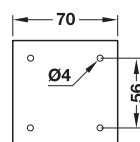

### Indicație

Pentru prelucrarea ușoară a componentelor din lemn, picioarele din lemn ale mobilierului se vor livra demontate.

Execuție	Diametru mm	Înălțime H mm	Nr. articol
Soclu cu talpă de picior	38	80	634.77.301
		100	634.77.302
		150	634.77.303
Talpă de picior	60	80	634.77.351
		100	634.77.352
		150	634.77.353

Ambalaj: 4 bucăți

Execuție	Înălțime H mm	Nr. articol
Soclu cu talpă de picior	80	634.77.321
	100	634.77.322
	150	634.77.323
Talpă de picior	80	634.77.311
	100	634.77.312
	150	634.77.313

Ambalaj: 4 bucăți

- Material: plăcuță: aluminiu
- Execuție: cu glišoare din plastic negru

Înălțime H mm	Nr. articol	Nr. articol
80	634.77.331	634.77.341
100	634.77.332	634.77.342
150	634.77.333	634.77.343

Ambalaj: 4 bucăți