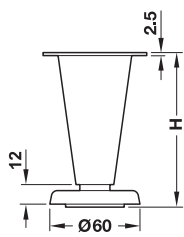

## cu plăcuță

→ fără reglare pe înălțime

- Material: picior: fag masiv  
soclu și talpă: aluminiu  
plăcuță: oțel
- Suprafață: fag: fin șlefuit  
aluminiu: strălucitor
- Culoare: oțel: aluminiu alb, RAL 9006
- Execuție: cu glišoare din plastic alb

### Indicație

Pentru prelucrarea ușoară a componentelor din lemn, picioarele din lemn ale mobilierului se vor livra demontate.

Execuție	Diametru mm	Înălțime H mm	Nr. articol
Soclu cu talpă de picior	38	80	634.77.301
		100	634.77.302
		150	634.77.303
Talpă de picior	60	80	634.77.351
		100	634.77.352
		150	634.77.353

Ambalaj: 4 bucăți

Execuție	Înălțime H mm	Nr. articol
Soclu cu talpă de picior	80	634.77.321
	100	634.77.322
	150	634.77.323
Talpă de picior	80	634.77.311
	100	634.77.312
	150	634.77.313

Ambalaj: 4 bucăți

- Material: plăcuță: aluminiu
- Execuție: cu glišoare din plastic negru

Înălțime H mm	Nr. articol	Nr. articol
80	634.77.331	634.77.341
100	634.77.332	634.77.342
150	634.77.333	634.77.343

Ambalaj: 4 bucăți