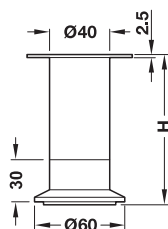

## cu plăcuță

→ fără reglare pe înălțime

- Material: picior: fag masiv  
soclu și talpă: aluminiu  
plăcuță: oțel
- Suprafață: fag: fin șlefuit  
aluminiu: strălucitor
- Culoare: oțel: aluminiu alb, RAL 9006
- Execuție: cu glišoare din plastic alb

### Indicație

Pentru prelucrarea ușoară a componentelor din lemn, picioarele din lemn ale mobilierului se vor livra demontate.

Execuție	Diametru mm	Înălțime H mm	Nr. articol
Soclu cu talpă de picior	38	80	634.77.301
		100	634.77.302
		150	634.77.303
Talpă de picior	60	80	634.77.351
		100	634.77.352
		150	634.77.353

Ambalaj: 4 bucăți

Execuție	Înălțime H mm	Nr. articol
Soclu cu talpă de picior	80	634.77.321
	100	634.77.322
	150	634.77.323
Talpă de picior	80	634.77.311
	100	634.77.312
	150	634.77.313

Ambalaj: 4 bucăți

- Material: plăcuță: aluminiu
- Execuție: cu glišoare din plastic negru

Înălțime H mm	Nr. articol	Nr. articol
80	634.77.331	634.77.341
100	634.77.332	634.77.342
150	634.77.333	634.77.343

Ambalaj: 4 bucăți