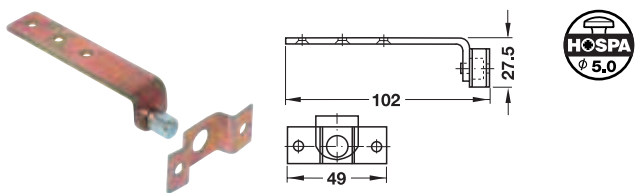

→ Închizător (F)

- Material: oțel
- Suprafață: zincat
- Montare: pentru înșurubarea sub blat

	Nr. articol
Închizător (F)	380.52.925

Ambalaj: 100 bucăți

→ Colțar cu suport (H)

- Material: oțel
- Suprafață: cromat galben
- Montare: pentru înșurubarea sub țargul mesei

	Nr. articol
Colțar cu suport (H)	642.48.513

Ambalaj: 200 bucăți

→ Suport cu tijă (G)

- Material: oțel
- Suprafață: cromat galben
- Montare: pentru înșurubarea sub blat

	Nr. articol
Suport cu tijă (G)	642.48.504

Ambalaj: 50 bucăți

→ Colțar (I)

- Domeniu de utilizare: pentru limitarea laterală a suportului pentru placa suplimentară
- Material: oțel
- Suprafață: zincat
- Montare: pentru înșurubare

	Nr. articol
Colțar (I)	642.51.400