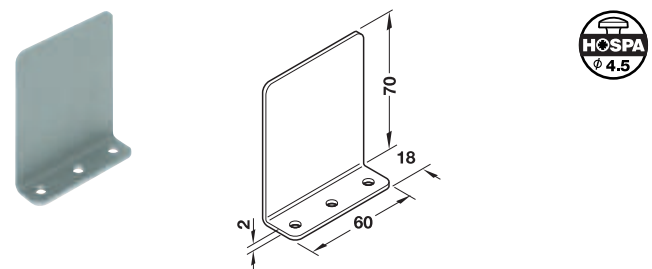

→ Închizător (F)

- Material: oțel
- Suprafață: zincat
- Montare: pentru înșurubarea sub blat

	Nr. articol
Închizător (F)	380.52.925

Ambalaj: 100 bucăți

→ Colțar cu suport (H)

- Material: oțel
- Suprafață: cromat galben
- Montare: pentru înșurubarea sub țargul mesei

	Nr. articol
Colțar cu suport (H)	642.48.513

Ambalaj: 200 bucăți

→ Suport cu tijă (G)

- Material: oțel
- Suprafață: cromat galben
- Montare: pentru înșurubarea sub blat

	Nr. articol
Suport cu tijă (G)	642.48.504

Ambalaj: 50 bucăți

→ Colțar (I)

- Domeniu de utilizare: pentru limitarea laterală a suportului pentru placa suplimentară
- Material: oțel
- Suprafață: zincat
- Montare: pentru înșurubare

	Nr. articol
Colțar (I)	642.51.400