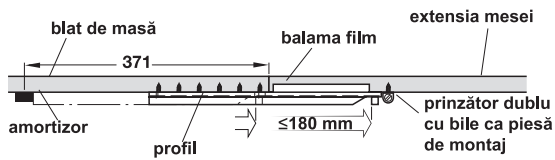

Feronomie pentru masă rabatabilă TKB

- Domeniu de utilizare: pentru extinderea blatului mesei prin rabatare
- Material: aluminiu, balama film din plastic
- Suprafață: eloxat argintiu, balama film de culoare naturală
- Montare: pentru înșurubare
- Capacitate portantă: cca. 20 kg

Montare

Valori standard

- adâncime cca. 250 mm
- lățime câte aprox. 600 mm la o piesă
- sarcină aprox. 20 kg

Funcționare

Extensia de masă este coborâtă și fixată cu ajutorul prinzătorului dublu cu bile.

Extensia mesei este ridicată și profilul de ghidare trebuie extras.

Profilul de glisare extras susține extensia mesei.

posibile profile ale cantului mesei

Set de livrare

- 1 feronele pentru masă rabatabilă TKB
- 1 profil de glisare
- 1 profil de ghidare
- 2 balamale film
- 1 prinzător dublu cu bile
- 1 amortizor