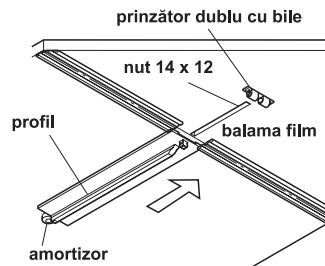

Montare

Valori standard

- adâncime cca. 250 mm
- lățime câte aprox. 600 mm la o piesă
- sarcină aprox. 20 kg

Funcționare

Extensia de masă este coborâtă și fixată cu ajutorul prinzătorului dublu cu bile.

Extensia mesei este ridicată și profilul de ghidare trebuie extras.

Profilul de glisare extras susține extensia mesei.

posibile profile ale cantului mesei

Set de livrare

- 1 feronele pentru masă rabatabilă TKB
- 1 profil de glisare
- 1 profil de ghidare
- 2 balamale film
- 1 prinzător dublu cu bile
- 1 amortizor