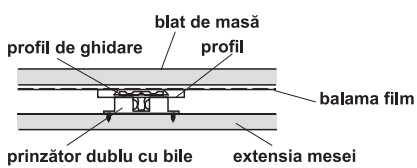

Feronomie pentru masă rabatabilă TKB

- Domeniu de utilizare: pentru extinderea blatului mesei prin rabatare
- Material: aluminiu, balama film din plastic
- Suprafață: eloxat argintiu, balama film de culoare naturală
- Montare: pentru înșurubare
- Capacitate portantă: cca. 20 kg

Montare

Valori standard

- adâncime cca. 250 mm
- lățime câte aprox. 600 mm la o piesă
- sarcină aprox. 20 kg

Funcționare

Extensia de masă este coborâtă și fixată cu ajutorul prinzătorului dublu cu bile.

Extensia mesei este ridicată și profilul de ghidare trebuie extras.

Profilul de glisare extras susține extensia mesei.

posibile profile ale cantului mesei

Set de livrare

- 1 feronele pentru masă rabatabilă TKB
- 1 profil de glisare
- 1 profil de ghidare
- 2 balamale film
- 1 prinzător dublu cu bile
- 1 amortizor