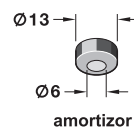

Montare

Valori standard

- adâncime cca. 250 mm
- lățime câte aprox. 600 mm la o piesă
- sarcină aprox. 20 kg

Funcționare

Extensia de masă este coborâtă și fixată cu ajutorul prinzătorului dublu cu bile.

Extensia mesei este ridicată și profilul de ghidare trebuie extras.