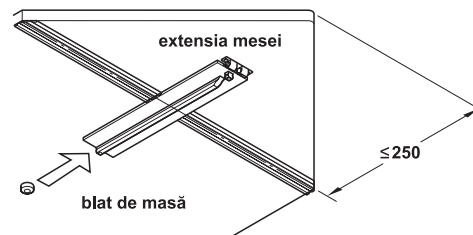

Montare

Valori standard

- adâncime cca. 250 mm
- lățime câte aprox. 600 mm la o piesă
- sarcină aprox. 20 kg

Funcționare

Extensia de masă este coborâtă și fixată cu ajutorul prinzătorului dublu cu bile.

Extensia mesei este ridicată și profilul de ghidare trebuie extras.

Profilul de glisare extras susține extensia mesei.

posibile profile ale cantului mesei

Set de livrare

- 1 feronele pentru masă rabatabilă TKB
- 1 profil de glisare
- 1 profil de ghidare
- 2 balamale film
- 1 prinzător dublu cu bile
- 1 amortizor