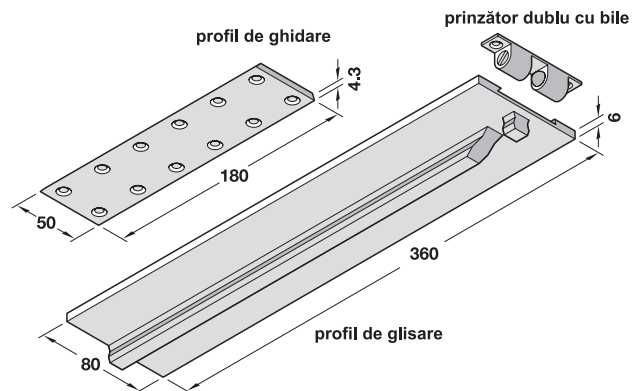

Feronomie pentru masă rabatabilă TKB

- Domeniu de utilizare: pentru extinderea blatului mesei prin rabatare
- Material: aluminiu, balama film din plastic
- Suprafață: eloxat argintiu, balama film de culoare naturală
- Montare: pentru înșurubare
- Capacitate portantă: cca. 20 kg

Montare

Valori standard

- adâncime cca. 250 mm
- lățime câte aprox. 600 mm la o piesă
- sarcină aprox. 20 kg

Funcționare

Extensia de masă este coborâtă și fixată cu ajutorul prinzătorului dublu cu bile.

Extensia mesei este ridicată și profilul de ghidare trebuie extras.

Profilul de glisare extras susține extensia mesei.

posibile profile ale cantului mesei

Set de livrare

- 1 feronele pentru masă rabatabilă TKB
- 1 profil de glisare
- 1 profil de ghidare
- 2 balamale film
- 1 prinzător dublu cu bile
- 1 amortizor