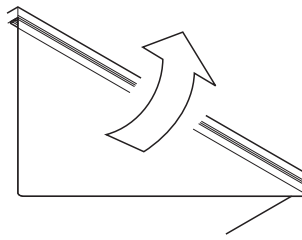

Feronomie pentru masă rabatabilă TKB

- Domeniu de utilizare: pentru extinderea blatului mesei prin rabatare
- Material: aluminiu, balama film din plastic
- Suprafață: eloxat argintiu, balama film de culoare naturală
- Montare: pentru înșurubare
- Capacitate portantă: cca. 20 kg

Montare

Valori standard

- adâncime cca. 250 mm
- lățime câte aprox. 600 mm la o piesă
- sarcină aprox. 20 kg

Funcționare

Extensia de masă este coborâtă și fixată cu ajutorul prinzătorului dublu cu bile.

Extensia mesei este ridicată și profilul de ghidare trebuie extras.

Profilul de glisare extras susține extensia mesei.

posibile profile ale cantului mesei

Set de livrare

- 1 feronele pentru masă rabatabilă TKB
- 1 profil de glisare
- 1 profil de ghidare
- 2 balamale film
- 1 prinzător dublu cu bile
- 1 amortizor