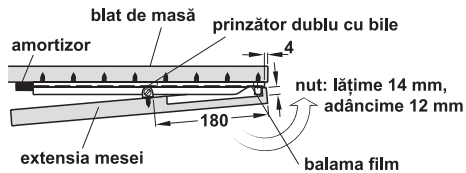

Feronomie pentru masă rabatabilă TKB

- Domeniu de utilizare: pentru extinderea blatului mesei prin rabatare
- Material: aluminiu, balama film din plastic
- Suprafață: eloxat argintiu, balama film de culoare naturală
- Montare: pentru înșurubare
- Capacitate portantă: cca. 20 kg

Montare

Valori standard

- adâncime cca. 250 mm
- lățime câte aprox. 600 mm la o piesă
- sarcină aprox. 20 kg

Funcționare

Extensia de masă este coborâtă și fixată cu ajutorul prinzătorului dublu cu bile.

Extensia mesei este ridicată și profilul de ghidare trebuie extras.