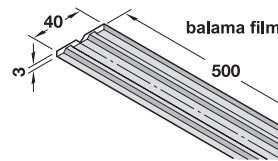

Feronomie pentru masă rabatabilă TKB

- Domeniu de utilizare: pentru extinderea blatului mesei prin rabatare
- Material: aluminiu, balama film din plastic
- Suprafață: eloxat argintiu, balama film de culoare naturală
- Montare: pentru înșurubare
- Capacitate portantă: cca. 20 kg

Montare

Valori standard

- adâncime cca. 250 mm
- lățime câte aprox. 600 mm la o piesă
- sarcină aprox. 20 kg

Funcționare

Extensia de masă este coborâtă și fixată cu ajutorul prinzătorului dublu cu bile.

Extensia mesei este ridicată și profilul de ghidare trebuie extras.