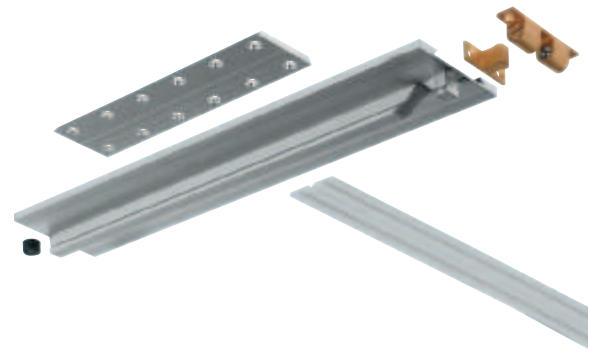

Feronomie pentru masă rabatabilă TKB

- Domeniu de utilizare: pentru extinderea blatului mesei prin rabatare
- Material: aluminiu, balama film din plastic
- Suprafață: eloxat argintiu, balama film de culoare naturală
- Montare: pentru înșurubare
- Capacitate portantă: cca. 20 kg

Montare

Valori standard

- adâncime cca. 250 mm
- lățime câte aprox. 600 mm la o piesă
- sarcină aprox. 20 kg

Funcționare

Extensia de masă este coborâtă și fixată cu ajutorul prinzătorului dublu cu bile.

Extensia mesei este ridicată și profilul de ghidare trebuie extras.

Profilul de glisare extras susține extensia mesei.

posibile profile ale cantului mesei

Set de livrare

- 1 feronele pentru masă rabatabilă TKB
- 1 profil de glisare
- 1 profil de ghidare
- 2 balamale film
- 1 prinzător dublu cu bile
- 1 amortizor

	Nr. articol
feronele pentru masă rabatabilă	642.40.008

Ambalaj: 1 garnitură