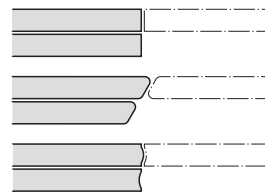

Feronomie pentru masă rabatabilă TKB

- Domeniu de utilizare: pentru extinderea blatului mesei prin rabatare
- Material: aluminiu, balama film din plastic
- Suprafață: eloxat argintiu, balama film de culoare naturală
- Montare: pentru înșurubare
- Capacitate portantă: cca. 20 kg

Montare

Valori standard

- adâncime cca. 250 mm
- lățime câte aprox. 600 mm la o piesă
- sarcină aprox. 20 kg

Funcționare

Extensia de masă este coborâtă și fixată cu ajutorul prinzătorului dublu cu bile.

Extensia mesei este ridicată și profilul de ghidare trebuie extras.

Profilul de glisare extras susține extensia mesei.

posibile profile ale cantului mesei

Set de livrare

- 1 feronele pentru masă rabatabilă TKB
- 1 profil de glisare
- 1 profil de ghidare
- 2 balamale film
- 1 prinzător dublu cu bile
- 1 amortizor