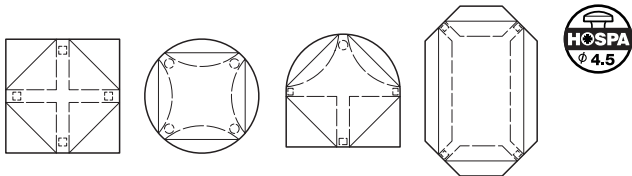

Feronomie pentru masă rabatabilă TKB

- Domeniu de utilizare: pentru extinderea blatului mesei prin rabatare
- Material: aluminiu, balama film din plastic
- Suprafață: eloxat argintiu, balama film de culoare naturală
- Montare: pentru înșurubare
- Capacitate portantă: cca. 20 kg

Montare

Valori standard

- adâncime cca. 250 mm
- lățime câte aprox. 600 mm la o piesă
- sarcină aprox. 20 kg

Funcționare

Extensia de masă este coborâtă și fixată cu ajutorul prinzătorului dublu cu bile.

Extensia mesei este ridicată și profilul de ghidare trebuie extras.