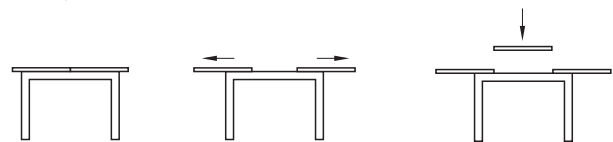

Cadru pentru masă cu țarguri demontat, cu ghidaje pentru extragere premontate

- Domeniu de utilizare: mese extensibile
- Material: cadru: oțel
glisor: plastic
- Execuție: demontat în cutie, cu ghidaje pentru extragere premontate
- Suprafață/culoare: cadru: cromat sau aluminiu alb, RAL 9006,
ghidaj pentru extragere: zincat,
glisor: negru
- Dimensiuni:
Ajustare pe înălțime: picioare pentru masă: 60 x 60 x 710 mm
25 mm

→ pentru placă rabatabilă

fără decorațiuni și blat de masă

Funcționare

Set de livrare

- 4 picioare pentru masă
- 2 profile longitudinale
- 2 profile transversale
- materiale de fixare
- 1 instrucțiuni de montare

Suprafață/ culoare	Dimensiuni mm	pentru blat de masă mm	Nr. articol
cromat	dimensiune de bază: 800 x 800 mm, placă dublă	1600 x 800	638.90.221

Ambalaj: 1 bucată

Indicații pentru comandă

Vă rugăm să comandați separat feronerie pentru mese rabatabile.

→ pentru placă așezată

fără blat de masă

Funcționare

Set de livrare

- 4 picioare pentru masă
- 2 profile longitudinale
- 2 profile transversale
- materiale de fixare
- 1 instrucțiuni de montare

Suprafață/ culoare	Dimensiuni mm	pentru blat de masă mm	Nr. articol
cromat	dimensiune de bază: 1400 x 800 mm, placă suplimentară: 600 mm	2000 x 800	638.90.222
aluminiu alb, RAL 9006			638.90.232