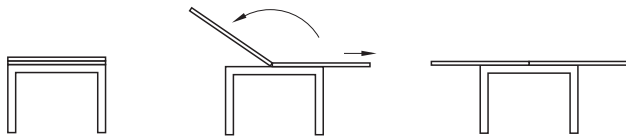

Cadru pentru masă cu țarguri demontat, cu ghidaje pentru extragere premontate

- Domeniu de utilizare: mese extensibile
- Material: cadru: oțel
glisor: plastic
- Execuție: demontat în cutie, cu ghidaje pentru extragere premontate
- Suprafață/culoare: cadru: cromat sau aluminiu alb, RAL 9006,
ghidaj pentru extragere: zincat,
glisor: negru
- Dimensiuni:
Ajustare pe înălțime: picioare pentru masă: 60 x 60 x 710 mm
25 mm

→ pentru placă rabatabilă

fără decorațiuni și blat de masă

Funcționare

Set de livrare

- 4 picioare pentru masă
- 2 profile longitudinale
- 2 profile transversale
- materiale de fixare
- 1 instrucțiuni de montare

Suprafață/ culoare	Dimensiuni mm	pentru blat de masă mm	Nr. articol
cromat	dimensiune de bază: 800 x 800 mm, placă dublă	1600 x 800	638.90.221

Ambalaj: 1 bucată

Indicații pentru comandă

Vă rugăm să comandați separat feronerie pentru mese rabatabile.

→ pentru placă așezată

fără blat de masă

Funcționare

Set de livrare

- 4 picioare pentru masă
- 2 profile longitudinale
- 2 profile transversale
- materiale de fixare
- 1 instrucțiuni de montare

Suprafață/ culoare	Dimensiuni mm	pentru blat de masă mm	Nr. articol
cromat	dimensiune de bază: 1400 x 800 mm, placă suplimentară: 600 mm	2000 x 800	638.90.222
aluminiu alb, RAL 9006			638.90.232