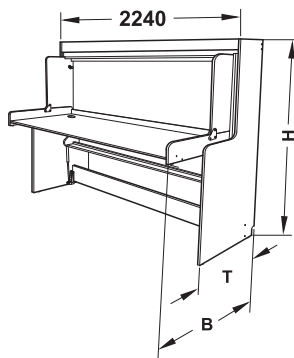

Kombi-Beschlag

für Betten 900/1400 mm Breite

- Bett und Schreibtisch auf einem Raum
- platzsparend, ideal für den Einsatz als Gästebett im Privatbereich, in Studentenwohnheimen, Booten, Caravans, Hotels, Kliniken und öffentlichen Gebäuden

6

Montierter Beschlag für eine Seite

Beschlagsatz

- Werkstoff: Stahl
- Oberfläche/Farbe: lackiert, schwarz
- Montage: für vorgegebene Möbelkonstruktion

Lieferumfang

- 1 Beschlagsgarnitur komplett für 1 Möbel, ohne Befestigungsmaterial
- 1 Montageanleitung
- 1 CD mit CAD-Daten für die Möbelkonstruktion

Ausführung	Breite B mm	Höhe H mm	Tiefe T mm	Schubkraft N	Artikel-Nr.
Kombi-Beschlag für Schreibtisch/Bett 900 x 2000 mm (B x L)	1050	1447	650	1100	271.97.300
Kombi-Beschlag für Schreibtisch/Bett 1400 x 2000 mm (B x L)	1503	1777	825	1200	271.97.301