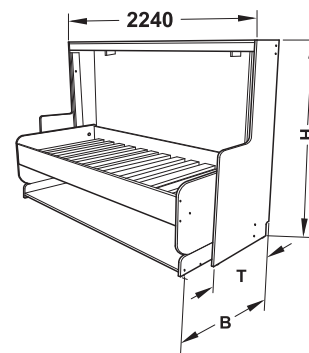

Kombi-Beschlag

für Betten 900/1400 mm Breite

- Bett und Schreibtisch auf einem Raum
- platzsparend, ideal für den Einsatz als Gästebett im Privatbereich, in Studentenwohnheimen, Booten, Caravans, Hotels, Kliniken und öffentlichen Gebäuden

6

Montierter Beschlag für eine Seite

Beschlagsatz

- Werkstoff: Stahl
- Oberfläche/Farbe: lackiert, schwarz
- Montage: für vorgegebene Möbelkonstruktion

Lieferumfang

- 1 Beschlagsgarnitur komplett für 1 Möbel, ohne Befestigungsmaterial
- 1 Montageanleitung
- 1 CD mit CAD-Daten für die Möbelkonstruktion

Ausführung	Breite B mm	Höhe H mm	Tiefe T mm	Schubkraft N	Artikel-Nr.
Kombi-Beschlag für Schreibtisch/Bett 900 x 2000 mm (B x L)	1050	1447	650	1100	271.97.300
Kombi-Beschlag für Schreibtisch/Bett 1400 x 2000 mm (B x L)	1503	1777	825	1200	271.97.301