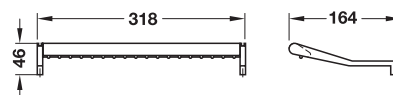

Set de 2 lămpi pentru pat, ovale

- Material: furtun: oțel flexibil, carcasă: plastic
- Culoare: aluminiu alb, RAL 9006
- Execuție: furtun 8 x 430 mm, 10 LED-uri

Set de livrare

2 lămpi inclusiv întrerupător, 1 transformator, material de fixare

	Nr. articol
set de 2 lămpi cu transformator	830.46.910

Ambalaj: 1 bucată

Set de 2 lămpi pentru pat, alungite

- Material: furtun: oțel flexibil, carcasă: plastic
- Culoare: aluminiu alb, RAL 9006
- Execuție: furtun 12 x 430 mm, 9 LED-uri

Set de livrare

2 lămpi inclusiv întrerupător, 1 transformator, material de fixare

	Nr. articol
set de 2 lămpi cu transformator	830.46.900

Ambalaj: 1 bucată

Set de 2 lămpi aplicate, pivotante

- Material: carcasă: Aluminiu, Suport: plastic
- Culoare: aluminiu alb, RAL 9006
- Execuție: 18 LED-uri, pivotante

Set de livrare

2 lămpi,

1 transformator, material de fixare și instrucțiuni de montare

Dimensiune (L x B x H) mm	Nr. articol
318 x 164 x 46	830.48.200

Ambalaj: 1 bucată