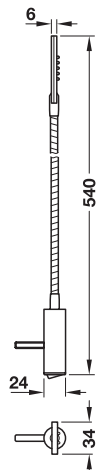

Set de 2 lămpi pentru pat, ovale

- Material: furtun: oțel flexibil, carcasă: plastic
- Culoare: aluminiu alb, RAL 9006
- Execuție: furtun 8 x 430 mm, 10 LED-uri

Set de livrare

2 lămpi inclusiv întrerupător, 1 transformator, material de fixare

	Nr. articol
set de 2 lămpi cu transformator	830.46.910

Ambalaj: 1 bucată

Set de 2 lămpi pentru pat, alungite

- Material: furtun: oțel flexibil, carcasă: plastic
- Culoare: aluminiu alb, RAL 9006
- Execuție: furtun 12 x 430 mm, 9 LED-uri

Set de livrare

2 lămpi inclusiv întrerupător, 1 transformator, material de fixare

	Nr. articol
set de 2 lămpi cu transformator	830.46.900

Ambalaj: 1 bucată

Set de 2 lămpi aplicate, pivotante

- Material: carcasă: Aluminiu, Suport: plastic
- Culoare: aluminiu alb, RAL 9006
- Execuție: 18 LED-uri, pivotante

Set de livrare

2 lămpi,

1 transformator, material de fixare și instrucțiuni de montare

Dimensiune (L x B x H) mm	Nr. articol
318 x 164 x 46	830.48.200

Ambalaj: 1 bucată