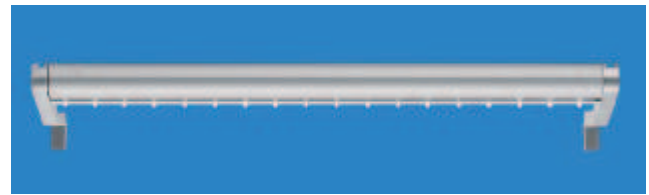

Set de 2 lămpi pentru pat, ovale

- Material: furtun: oțel flexibil, carcasă: plastic
- Culoare: aluminiu alb, RAL 9006
- Execuție: furtun 8 x 430 mm, 10 LED-uri

Set de livrare

2 lămpi inclusiv întrerupător, 1 transformator, material de fixare

	Nr. articol
set de 2 lămpi cu transformator	830.46.910

Ambalaj: 1 bucată

Set de 2 lămpi pentru pat, alungite

- Material: furtun: oțel flexibil, carcasă: plastic
- Culoare: aluminiu alb, RAL 9006
- Execuție: furtun 12 x 430 mm, 9 LED-uri

Set de livrare

2 lămpi inclusiv întrerupător, 1 transformator, material de fixare

	Nr. articol
set de 2 lămpi cu transformator	830.46.900

Ambalaj: 1 bucată

Set de 2 lămpi aplicate, pivotante

- Material: carcasă: Aluminiu, Suport: plastic
- Culoare: aluminiu alb, RAL 9006
- Execuție: 18 LED-uri, pivotante

Set de livrare

2 lămpi,

1 transformator, material de fixare și instrucțiuni de montare

Dimensiune (L x B x H) mm	Nr. articol
318 x 164 x 46	830.48.200

Ambalaj: 1 bucată