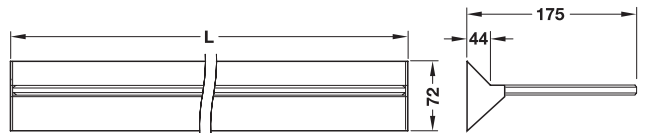

Soclu pentru lămpi și lampă Linestra

- Material: plastic
- Execuție: cu întrerupător, lămpi pentru prindere fixă fără cablu de conectare
- Montare: pentru înșurubare

Lungime L mm	Putere W	Culoare	Ambalaj bucăți	Nr. articol
soclu lămpi fără iluminant				
300	-	albă	1 sau 10	820.55.730
		maro	1	820.55.132
500	-	albă	1	820.55.758
		maro	1	820.55.150
lampă Linestra Osram				
300	35	-	1 sau 25	820.56.139
500	60	-	1	820.56.157

Lămpi cu poliță din sticlă

- Domeniu de utilizare: baie, bucătărie, hol, magazine și birouri
- Material: aluminiu
- Suprafață: eloxat culoare argintie E6/EV1, placă sticlă: satinat
- Capacitate portantă: 5 kg
- Tensiune nominală: 230 V, 50 Hz
- Execuție: cu întrerupător oprit/pornit
- Clasa de protecție: IP 20
- Montare: pentru înșurubare

Set de livrare

1 lampă cu 1 iluminant T2, 2 m cablu de alimentare, conector liber SV16, material de fixare și instrucțiuni de montare

Lungime L mm	Putere W	Dimensiune (L x B x H) mm	Nr. articol
500	1 x 11	494 x 160 x 8	826.60.901
600	1 x 13	594 x 160 x 8	826.60.902
900	2 x 11	894 x 160 x 8	826.60.903
1200	2 x 13	1194 x 160 x 8	826.60.904