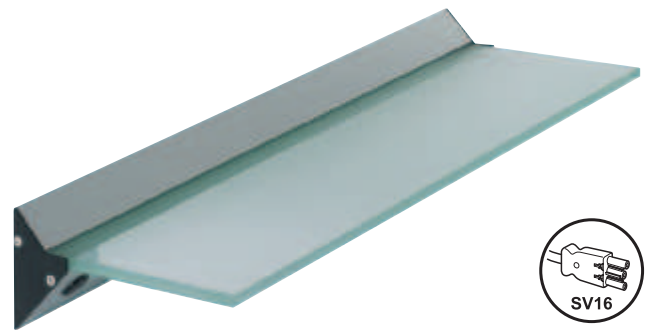

Soclu pentru lămpi și lampă Linestra

- Material: plastic
- Execuție: cu întrerupător, lămpi pentru prindere fixă fără cablu de conectare
- Montare: pentru înșurubare

Lungime L mm	Putere W	Culoare	Ambalaj bucăți	Nr. articol
soclu lămpi fără iluminant				
300	-	albă	1 sau 10	820.55.730
		maro	1	820.55.132
500	-	albă	1	820.55.758
		maro	1	820.55.150
lampă Linestra Osram				
300	35	-	1 sau 25	820.56.139
500	60	-	1	820.56.157

Lămpi cu poliță din sticlă

- Domeniu de utilizare: baie, bucătărie, hol, magazine și birouri
- Material: aluminiu
- Suprafață: eloxat culoare argintie E6/EV1, placă sticlă: satinat
- Capacitate portantă: 5 kg
- Tensiune nominală: 230 V, 50 Hz
- Execuție: cu întrerupător oprit/pornit
- Clasa de protecție: IP 20
- Montare: pentru înșurubare

Set de livrare

1 lampă cu 1 iluminant T2, 2 m cablu de alimentare, conector liber SV16, material de fixare și instrucțiuni de montare

Lungime L mm	Putere W	Dimensiune (L x B x H) mm	Nr. articol
500	1 x 11	494 x 160 x 8	826.60.901
600	1 x 13	594 x 160 x 8	826.60.902
900	2 x 11	894 x 160 x 8	826.60.903
1200	2 x 13	1194 x 160 x 8	826.60.904