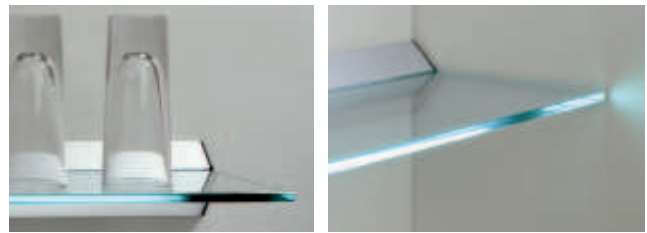

Soclu pentru lămpi și lampă Linestra

- Material: plastic
- Execuție: cu întrerupător, lămpi pentru prindere fixă fără cablu de conectare
- Montare: pentru înșurubare

Lungime L mm	Putere W	Culoare	Ambalaj bucăți	Nr. articol
soclu lămpi fără iluminant				
300	-	albă	1 sau 10	820.55.730
		maro	1	820.55.132
500	-	albă	1	820.55.758
		maro	1	820.55.150
lampă Linestra Osram				
300	35	-	1 sau 25	820.56.139
500	60	-	1	820.56.157

Lămpi cu poliță din sticlă

- Domeniu de utilizare: baie, bucătărie, hol, magazine și birouri
- Material: aluminiu
- Suprafață: eloxat culoare argintie E6/EV1, placă sticlă: satinat
- Capacitate portantă: 5 kg
- Tensiune nominală: 230 V, 50 Hz
- Execuție: cu întrerupător oprit/pornit
- Clasa de protecție: IP 20
- Montare: pentru înșurubare

Set de livrare

1 lampă cu 1 iluminant T2, 2 m cablu de alimentare, conector liber SV16, material de fixare și instrucțiuni de montare

Lungime L mm	Putere W	Dimensiune (L x B x H) mm	Nr. articol
500	1 x 11	494 x 160 x 8	826.60.901
600	1 x 13	594 x 160 x 8	826.60.902
900	2 x 11	894 x 160 x 8	826.60.903
1200	2 x 13	1194 x 160 x 8	826.60.904