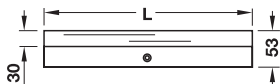

Soclu pentru lămpi și lampă Linestra

- Material: plastic
- Execuție: cu întrerupător, lămpi pentru prindere fixă fără cablu de conectare
- Montare: pentru înșurubare

Lungime L mm	Putere W	Culoare	Ambalaj bucăți	Nr. articol
soclu lămpi fără iluminant				
300	-	albă	1 sau 10	820.55.730
		maro	1	820.55.132
500	-	albă	1	820.55.758
		maro	1	820.55.150
lampă Linestra Osram				
300	35	-	1 sau 25	820.56.139
500	60	-	1	820.56.157

Lămpi cu poliță din sticlă

- Domeniu de utilizare: baie, bucătărie, hol, magazine și birouri
- Material: aluminiu
- Suprafață: eloxat culoare argintie E6/EV1, placă sticlă: satinat
- Capacitate portantă: 5 kg
- Tensiune nominală: 230 V, 50 Hz
- Execuție: cu întrerupător oprit/pornit
- Clasa de protecție: IP 20
- Montare: pentru înșurubare

Set de livrare

1 lampă cu 1 iluminant T2, 2 m cablu de alimentare, conector liber SV16, material de fixare și instrucțiuni de montare

Lungime L mm	Putere W	Dimensiune (L x B x H) mm	Nr. articol
500	1 x 11	494 x 160 x 8	826.60.901
600	1 x 13	594 x 160 x 8	826.60.902
900	2 x 11	894 x 160 x 8	826.60.903
1200	2 x 13	1194 x 160 x 8	826.60.904