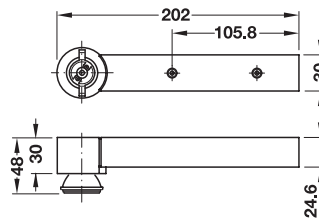

**Schrank- oder Spiegelleuchte**  
für Schrankanbau- oder Spiegelmontage

- Werkstoff: Aluminium
- Oberfläche: Gehäuse: eloxiert, Glasschirm: matt
- Montage: zum Anschrauben

**Lieferumfang**

1 Halogenleuchte mit Leuchtmittel G4, AMP-Stecker, 2 m Zuleitung, Glasschirm, Befestigungsmaterial und Montageanleitung

Oberfläche/Farbe	Leistung W	Artikel-Nr.
silberfarben eloxiert	20	828.04.902

Abpackung: 1 Stück

**Bestellhinweis**

Konverter/Transformator bitte separat bestellen.

**Minos**

- Montage: zum Anschrauben, Überbau direkt und über Distanzbuchsen, Unterbau direkt

**Lieferumfang**

1 Halogenleuchte mit Leuchtmittel GU4, AMP-Stecker, 2 m Zuleitung, Befestigungsmaterial inkl. Distanzbuchsen und Montageanleitung

Farbe	Leistung W	Artikel-Nr.
titanfarben	10	824.16.001

Abpackung: 1 Stück