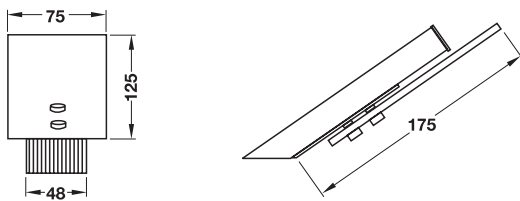

**Schrank- oder Spiegelleuchte**  
für Schrankanbau- oder Spiegelmontage

- Werkstoff: Aluminium
- Oberfläche: Gehäuse: eloxiert, Glasschirm: matt
- Montage: zum Anschrauben

**Lieferumfang**

1 Halogenleuchte mit Leuchtmittel G4, AMP-Stecker, 2 m Zuleitung, Glasschirm, Befestigungsmaterial und Montageanleitung

Oberfläche/Farbe	Leistung W	Artikel-Nr.
silberfarben eloxiert	20	828.04.902

Abpackung: 1 Stück

**Bestellhinweis**

Konverter/Transformator bitte separat bestellen.

**Minos**

- Montage: zum Anschrauben, Überbau direkt und über Distanzbuchsen, Unterbau direkt

**Lieferumfang**

1 Halogenleuchte mit Leuchtmittel GU4, AMP-Stecker, 2 m Zuleitung, Befestigungsmaterial inkl. Distanzbuchsen und Montageanleitung

Farbe	Leistung W	Artikel-Nr.
titanfarben	10	824.16.001

Abpackung: 1 Stück