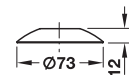

Bestellhinweis

Konverter/Transformator und Dekor-Glas bitte separat mitbestellen.

→ Mini
Dekorglas