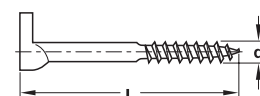

Ambalaj: 1000 bucăți

→ pentru găurire, în formă de gaură de cheie

Diametru exterior mm	Diametru interior mm	Adâncime mm	Grosime mm	lățime gaură cheie mm	Dimensiune X mm
20,0	16,0	10,0	2,0	9,0	5,0
30,0	27,0	9,5	2,5	10,0	7,5

- Material: plastic albă

Diametru exterior mm	Diametru interior mm	Nr. articol
20	16	290.51.720
30	27	290.51.730

Ambalaj: 1000 bucăți

Burghiu special ▶ FF 13.78  
Burghiu ▶ FF 13.79

### Cârlig pentru înșurubat

→ de diverse lungimi

- Material: Oțel zincat
- Suprafață: PZ în cruce

Diametru filet d mm	Lungime L mm	Nr. articol
5.2	50	057.05.905
5.8	65	057.05.906
	80	057.05.908
	100	057.05.910