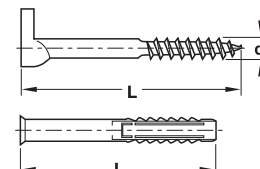

- Material: cârlig pentru înșurubat: oțel, Diblu: poliamidă zincat

Set de livrare

Set constând din:

1 cârlig pentru înșurubat, Art. Nr. 057.05.908 resp. 057.05.910 (descriere vezi mai sus)
1 diblu Fischer SX5 8 x 60 mm sau 8 x 80 mm, Poliamidă

Lungime L mm	Nr. articol
cârlig pentru înșurubat: 80 mm, Diblu: 60 mm	051.47.042
cârlig pentru înșurubat: 100 mm, Diblu: 80 mm	051.47.052

Ambalaj: 50 Set