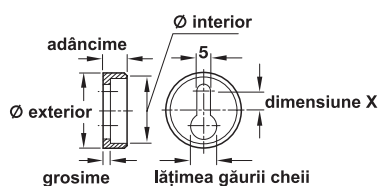

### Agățător

→ pentru găurire, cu suport dințat

Diametru exterior mm	Diametru interior mm	Adâncime mm	Grosime mm
20,0	16,0	8,5	2,0
30,0	27,0	11,5	2,5

- Material: plastic albă

Diametru exterior mm	Diametru interior mm	Nr. articol
20	16	290.50.720
30	27	290.50.730

Ambalaj: 1000 bucăți

→ pentru găurire, în formă de gaură de cheie

Diametru exterior mm	Diametru interior mm	Adâncime mm	Grosime mm	lățime gaură cheie mm	Dimensiune X mm
20,0	16,0	10,0	2,0	9,0	5,0
30,0	27,0	9,5	2,5	10,0	7,5

- Material: plastic albă

Diametru exterior mm	Diametru interior mm	Nr. articol
20	16	290.51.720
30	27	290.51.730

Ambalaj: 1000 bucăți

Burghiu special ▶ FF 13.78  
Burghiu ▶ FF 13.79

### Cârlig pentru înșurubat

→ de diverse lungimi

- Material: Oțel zincat
- Suprafață: PZ în cruce

Diametru filet d mm	Lungime L mm	Nr. articol
5.2	50	057.05.905
5.8	65	057.05.906
	80	057.05.908
	100	057.05.910