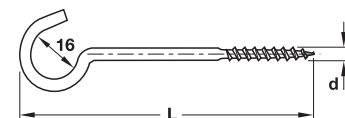

cârlig V2A

- Material: Inox

Diametru filet d mm	Lungime L mm	Nr. articol
3.9	80	057.06.001
4.4	100	057.06.002

Ambalaj: 50 bucăți