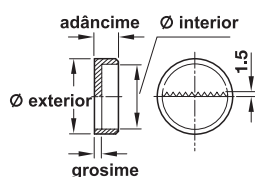

### Agățător

→ pentru găurire, cu suport dințat

Diametru exterior mm	Diametru interior mm	Adâncime mm	Grosime mm
20,0	16,0	8,5	2,0
30,0	27,0	11,5	2,5

- Material: plastic albă

Diametru exterior mm	Diametru interior mm	Nr. articol
20	16	290.50.720
30	27	290.50.730

Ambalaj: 1000 bucăți

→ pentru găurire, în formă de gaură de cheie

Diametru exterior mm	Diametru interior mm	Adâncime mm	Grosime mm	lățime gaură cheie mm	Dimensiune X mm
20,0	16,0	10,0	2,0	9,0	5,0
30,0	27,0	9,5	2,5	10,0	7,5

### Cârlig pentru înșurubat

→ de diverse lungimi

- Material: Oțel zincat
- Suprafață: PZ în cruce

Diametru filet d mm	Lungime L mm	Nr. articol
5.2	50	057.05.905
5.8	65	057.05.906
	80	057.05.908
	100	057.05.910

### cârlig V2A

- Material: Inox

Diametru filet d mm	Lungime L mm	Nr. articol
3.9	80	057.06.001
4.4	100	057.06.002

Ambalaj: 50 bucăți