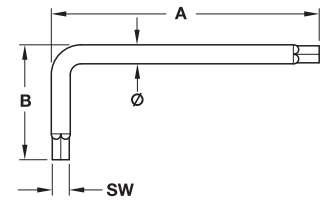

Ambalaj: 1000 bucăți

cap hexagonal interior, în formă de Z

Dimensiune cheie SW	Dimensiune A mm	Dimensiune B mm	Diametru mm
3	46	19	3,5
4	48	20	4,4
5	48	22	5,5

- Material: Oțel
- Suprafață: zincat

dimensiune cheie SW mm	Ambalaj bucăți	Nr. articol
3	3000	008.28.453
4	2000	008.28.454
5	500	008.28.455

cap hexagonal interior

- Material: Oțel
- Suprafață: zincat

dimensiune cheie SW mm	Nr. articol
7	261.05.975

Ambalaj: 10 bucăți

cap hexagonal interior, în formă de L

Dimensiune cheie SW	Dimensiune A mm	Dimensiune B mm	Diametru mm
3	60	22	3,5
4	66	28	4,5
5	76	31	5,6
6	86	36	6,8
8	96	44	9,0

- Material: Oțel
- Suprafață: zincat pentru SW 4, 5, 6, 8

dimensiune cheie SW mm	Ambalaj bucăți	Nr. articol
3	500	008.28.230
4	500	008.28.241
5	100	008.28.250
6	100	008.28.260
8	50	008.28.089

cap hexagonal interior, în formă de L

- Material: Oțel

dimensiune cheie SW mm	Suprafață	Ambalaj bucăți	Nr. articol
10	negru	1	008.28.100
4	zincat	1 sau 500	008.28.242