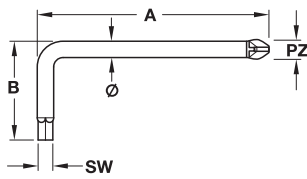

Cheie mixtă SW4 și PZ3

Dimensiune cheie SW	Acționare	Dimensiune A mm	Dimensiune B mm	Diametru mm
4	PZ3	55	22	4

- Material: Oțel
- Suprafață: zincat

dimensiune cheie SW mm	Acționare	Nr. articol
4	PZ3	008.28.004

Ambalaj: 1000 bucăți