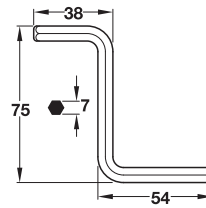

Ambalaj: 1000 bucăți

cap hexagonal interior, în formă de Z

Dimensiune cheie SW	Dimensiune A mm	Dimensiune B mm	Diametru mm
3	46	19	3,5
4	48	20	4,4
5	48	22	5,5

- Material: Oțel
- Suprafață: zincat

dimensiune cheie SW mm	Ambalaj bucăți	Nr. articol
3	3000	008.28.453
4	2000	008.28.454
5	500	008.28.455

cap hexagonal interior

- Material: Oțel
- Suprafață: zincat

dimensiune cheie SW mm	Nr. articol
7	261.05.975

Ambalaj: 10 bucăți

cap hexagonal interior, în formă de L

Dimensiune cheie SW	Dimensiune A mm	Dimensiune B mm	Diametru mm
3	60	22	3,5
4	66	28	4,5
5	76	31	5,6
6	86	36	6,8
8	96	44	9,0

- Material: Oțel
- Suprafață: zincat pentru SW 4, 5, 6, 8

dimensiune cheie SW mm	Ambalaj bucăți	Nr. articol
3	500	008.28.230
4	500	008.28.241
5	100	008.28.250
6	100	008.28.260
8	50	008.28.089

cap hexagonal interior, în formă de L

- Material: Oțel

dimensiune cheie SW mm	Suprafață	Ambalaj bucăți	Nr. articol
10	negru	1	008.28.100
4	zincat	1 sau 500	008.28.242