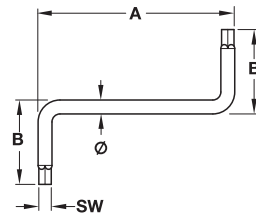

Ambalaj: 1000 bucăți

cap hexagonal interior, în formă de Z

Dimensiune cheie SW	Dimensiune A mm	Dimensiune B mm	Diametru mm
3	46	19	3,5
4	48	20	4,4
5	48	22	5,5

- Material: Oțel
- Suprafață: zincat

dimensiune cheie SW mm	Ambalaj bucăți	Nr. articol
3	3000	008.28.453
4	2000	008.28.454
5	500	008.28.455

cap hexagonal interior

- Material: Oțel
- Suprafață: zincat

dimensiune cheie SW mm	Nr. articol
7	261.05.975

Ambalaj: 10 bucăți

cap hexagonal interior, în formă de L

Dimensiune cheie SW	Dimensiune A mm	Dimensiune B mm	Diametru mm
3	60	22	3,5
4	66	28	4,5
5	76	31	5,6
6	86	36	6,8
8	96	44	9,0

- Material: Oțel
- Suprafață: zincat pentru SW 4, 5, 6, 8

dimensiune cheie SW mm	Ambalaj bucăți	Nr. articol
3	500	008.28.230
4	500	008.28.241
5	100	008.28.250
6	100	008.28.260
8	50	008.28.089

cap hexagonal interior, în formă de L

- Material: Oțel

dimensiune cheie SW mm	Suprafață	Ambalaj bucăți	Nr. articol
10	negru	1	008.28.100
4	zincat	1 sau 500	008.28.242