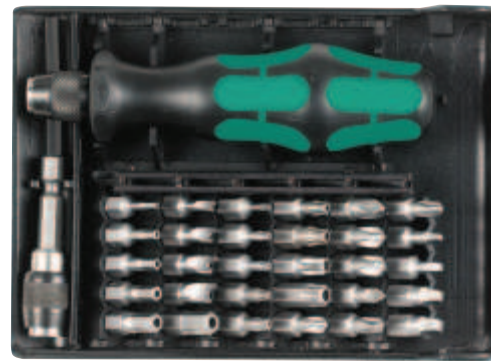

Bit-Box cu 30 de biți

Set de livrare

- 1 suport magnet universal
- câte 1 Bit plat 1 x 4,5 mm, 1 x 5,5 mm, 1 x 6,5 mm
- 2 Bit PH1
- 4 Bit PH2
- 1 Bit PH3
- 2 Bit PZ1
- 5 Bit PZ2
- 1 Bit PZ3
- câte 2 Bit IS10, IS15, IS20, IS30
- 3 Bit IS25
- 1 Bit IS40

Conținut	Nr. articol
din 31 părți	006.37.096

Ambalaj: 1 bucată

Suport cu lamă tip baionetă

- Acționare: 1/4"
- Normă: DIN 3126 Form C+E6, 3
- Execuție: Conector, baionetă și suport hexagonal de 1/4" cu suport de prindere rapidă Rapidadaptor

Set de livrare

- 1 suport cartuș cu lamă baionetă
- 1 Bit PZ1
- 2 Bit PZ2
- câte 1 Bit IS15, IS20, IS25
- 1 geantă curea

Conținut	Nr. articol
din 7 părți	006.40.382

Ambalaj: 1 bucată

Bit-Box Security cu 30 de biți

Set de livrare

- 1 suport universal cu suport de prindere rapidă
- 1 suport manual cu suport de prindere rapidă
- câte 1 Z Bit Hex-plus, BO, SW2, SW2,5, SW3, SW4, SW5, SW6
- câte 1 cheie de bit Z, dimensiune #4, #6, #8, #10
- câte 1 Bit IS10, IS15, IS20, IS25, IS30, IS40
- câte 1 cheie de bit Z, dimensiune #4, #6, #8, #10
- câte 1 cheie de bit Z, dimensiune #4, #1, #2, #3
- câte 1 Z Bit Square Drive, dimensiune #0, #1, #2, #3