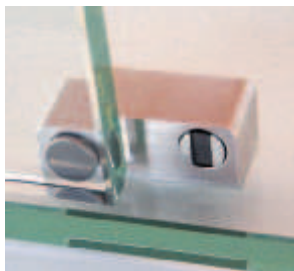

Închizător magnetic

Închizător magnetic pt. ușă dublă

- Material: Inox
- Suprafață: mat
- Forță adezivă: 1,8 kg
- nu e potrivit pentru sticlă stratificată

→ pentru construcții complet din sticlă

pentru ușă simplă

pt. ușă dublă

- Montare: pentru lipire (lipire sticlă UV)

	Nr. articol
pentru ușă simplă	245.91.000
pt. ușă dublă	245.91.010

Ambalaj: 1 bucată

→ pentru construcții lemn/sticlă

pentru ușă simplă

pt. ușă dublă

- Montare: pt. inserare în găuri cu diametrul de 8 mm

	Nr. articol
pentru ușă unică	246.52.000
pt. ușă dublă	246.52.010

Ambalaj: 1 bucată