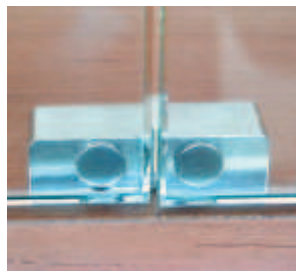

Închizător magnetic

Închizător magnetic pt. ușă dublă

- Material: Inox
- Suprafață: mat
- Forță adezivă: 1,8 kg
- nu e potrivit pentru sticlă stratificată

→ pentru construcții complet din sticlă

pentru ușă simplă

pt. ușă dublă

- Montare: pentru lipire (lipire sticlă UV)

	Nr. articol
pentru ușă simplă	245.91.000
pt. ușă dublă	245.91.010

Ambalaj: 1 bucată

→ pentru construcții lemn/sticlă

pentru ușă simplă

pt. ușă dublă

- Montare: pt. inserare în găuri cu diametrul de 8 mm

	Nr. articol
pentru ușă unică	246.52.000
pt. ușă dublă	246.52.010

Ambalaj: 1 bucată