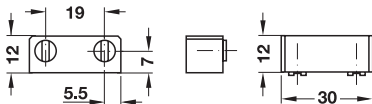

Închizător magnetic

Închizător magnetic pt. ușă dublă

- Material: Inox
- Suprafață: mat
- Forță adezivă: 1,8 kg
- nu e potrivit pentru sticlă stratificată

→ pentru construcții complet din sticlă

pentru ușă simplă

pt. ușă dublă

- Montare: pentru lipire (lipire sticlă UV)

	Nr. articol
pentru ușă simplă	245.91.000
pt. ușă dublă	245.91.010

Ambalaj: 1 bucată

→ pentru construcții lemn/sticlă

pentru ușă simplă

pt. ușă dublă

- Montare: pt. inserare în găuri cu diametrul de 8 mm

	Nr. articol
pentru ușă unică	246.52.000
pt. ușă dublă	246.52.010

Ambalaj: 1 bucată