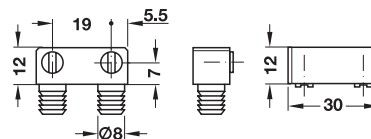

Închizător magnetic

Închizător magnetic pt. ușă dublă

- Material: Inox
- Suprafață: mat
- Forță adezivă: 1,8 kg
- nu e potrivit pentru sticlă stratificată

→ pentru construcții complet din sticlă

pentru ușă simplă

pt. ușă dublă

- Montare: pentru lipire (lipire sticlă UV)

	Nr. articol
pentru ușă simplă	245.91.000
pt. ușă dublă	245.91.010

Ambalaj: 1 bucată

→ pentru construcții lemn/sticlă

pentru ușă simplă

pt. ușă dublă

- Montare: pt. inserare în găuri cu diametrul de 8 mm

	Nr. articol
pentru ușă unică	246.52.000
pt. ușă dublă	246.52.010

Ambalaj: 1 bucată