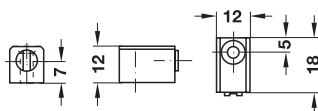

Închizător magnetic

Închizător magnetic pt. ușă dublă

- Material: Inox
- Suprafață: mat
- Forță adezivă: 1,8 kg
- nu e potrivit pentru sticlă stratificată

→ pentru construcții complet din sticlă

pentru ușă simplă

pt. ușă dublă

- Montare: pentru lipire (lipire sticlă UV)

	Nr. articol
pentru ușă simplă	245.91.000
pt. ușă dublă	245.91.010

Ambalaj: 1 bucată

→ pentru construcții lemn/sticlă

pentru ușă simplă

pt. ușă dublă

- Montare: pt. inserare în găuri cu diametrul de 8 mm

	Nr. articol
pentru ușă unică	246.52.000
pt. ușă dublă	246.52.010

Ambalaj: 1 bucată