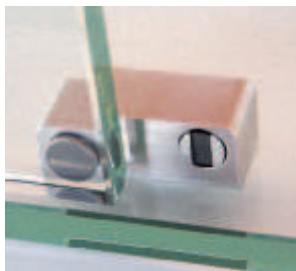

Închizător magnetic

Închizător magnetic pt. ușă dublă

- Material: Inox
- Suprafață: mat
- Forță adezivă: 1,8 kg
- nu e potrivit pentru sticlă stratificată

→ pentru construcții complet din sticlă

pentru ușă simplă

pt. ușă dublă

- Montare: pentru lipire (lipire sticlă UV)

	Nr. articol
pentru ușă simplă	245.91.000
pt. ușă dublă	245.91.010

Ambalaj: 1 bucată

→ pentru construcții lemn/sticlă

pentru ușă simplă

pt. ușă dublă

- Montare: pt. inserare în găuri cu diametrul de 8 mm

	Nr. articol
pentru ușă unică	246.52.000
pt. ușă dublă	246.52.010

Ambalaj: 1 bucată