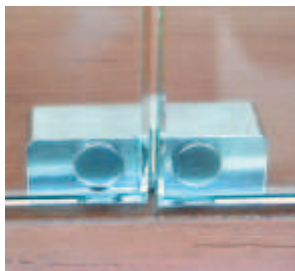

Închizător magnetic

Închizător magnetic pt. ușă dublă

- Material: Inox
- Suprafață: mat
- Forță adezivă: 1,8 kg
- nu e potrivit pentru sticlă stratificată

→ pentru construcții complet din sticlă

pentru ușă simplă

pt. ușă dublă

- Montare: pentru lipire (lipire sticlă UV)

	Nr. articol
pentru ușă simplă	245.91.000
pt. ușă dublă	245.91.010

Ambalaj: 1 bucată

→ pentru construcții lemn/sticlă

pentru ușă simplă

pt. ușă dublă

- Montare: pt. inserare în găuri cu diametrul de 8 mm

	Nr. articol
pentru ușă unică	246.52.000
pt. ușă dublă	246.52.010

Ambalaj: 1 bucată