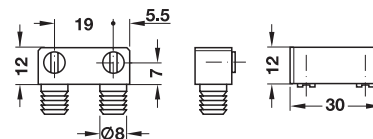

Închizător magnetic

Închizător magnetic pt. ușă dublă

- Material: Inox
- Suprafață: mat
- Forță adezivă: 1,8 kg
- nu e potrivit pentru sticlă stratificată

→ pentru construcții complet din sticlă

pentru ușă simplă

pt. ușă dublă

- Montare: pentru lipire (lipire sticlă UV)

	Nr. articol
pentru ușă simplă	245.91.000
pt. ușă dublă	245.91.010

Ambalaj: 1 bucată

→ pentru construcții lemn/sticlă

pentru ușă simplă

pt. ușă dublă

- Montare: pt. inserare în găuri cu diametrul de 8 mm

	Nr. articol
pentru ușă unică	246.52.000
pt. ușă dublă	246.52.010

Ambalaj: 1 bucată