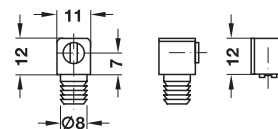

pt. ușă dublă

- Montare: pentru lipire (lipire sticlă UV)

	Nr. articol
pentru ușă simplă	245.91.000
pt. ușă dublă	245.91.010

Ambalaj: 1 bucată

→ pentru construcții lemn/sticlă

pentru ușă simplă

pt. ușă dublă

- Montare: pt. inserare în găuri cu diametrul de 8 mm

	Nr. articol
pentru ușă unică	246.52.000
pt. ușă dublă	246.52.010

Ambalaj: 1 bucată