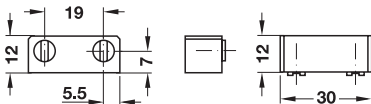

Închizător magnetic

Închizător magnetic pt. ușă dublă

- Material: Inox
- Suprafață: mat
- Forță adezivă: 1,8 kg
- nu e potrivit pentru sticlă stratificată

→ pentru construcții complet din sticlă

pentru ușă simplă

pt. ușă dublă

- Montare: pentru lipire (lipire sticlă UV)

	Nr. articol
pentru ușă simplă	245.91.000
pt. ușă dublă	245.91.010

Ambalaj: 1 bucată

→ pentru construcții lemn/sticlă

pentru ușă simplă

pt. ușă dublă

- Montare: pt. inserare în găuri cu diametrul de 8 mm

	Nr. articol
pentru ușă unică	246.52.000
pt. ușă dublă	246.52.010

Ambalaj: 1 bucată