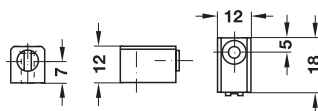

Închizător magnetic

Închizător magnetic pt. ușă dublă

- Material: Inox
- Suprafață: mat
- Forță adezivă: 1,8 kg
- nu e potrivit pentru sticlă stratificată

→ pentru construcții complet din sticlă

pentru ușă simplă

pt. ușă dublă

- Montare: pentru lipire (lipire sticlă UV)

	Nr. articol
pentru ușă simplă	245.91.000
pt. ușă dublă	245.91.010

Ambalaj: 1 bucată

→ pentru construcții lemn/sticlă

pentru ușă simplă

pt. ușă dublă

- Montare: pt. inserare în găuri cu diametrul de 8 mm

	Nr. articol
pentru ușă unică	246.52.000
pt. ușă dublă	246.52.010

Ambalaj: 1 bucată