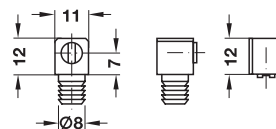

pt. ușă dublă

- Montare: pentru lipire (lipire sticlă UV)

	Nr. articol
pentru ușă simplă	245.91.000
pt. ușă dublă	245.91.010

Ambalaj: 1 bucată

→ pentru construcții lemn/sticlă

pentru ușă simplă

pt. ușă dublă

- Montare: pt. inserare în găuri cu diametrul de 8 mm

	Nr. articol
pentru ușă unică	246.52.000
pt. ușă dublă	246.52.010

Ambalaj: 1 bucată