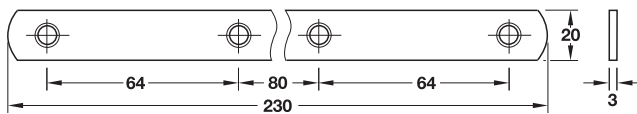

Tablă de conectare

- Material: oțel
- Suprafață: zincat
- Grosime material: 2 mm

Execuție	Lungime L mm	Dimensiune A mm	Nr. articol
cu 2 găuri de șurub	50	35	260.21.509
	70	55	260.21.705

Ambalaj: 200 bucăți

Execuție	Lungime L mm	Dimensiune A mm	Dimensiune B mm	Nr. articol
cu 4 găuri de șurub	60	28	50	260.20.011
	80	16	66	260.20.020
	100	28	86	260.20.039

Ambalaj: 200 bucăți

Eclisă de conectare

Utilizare

Ca și conector de plintă pentru uși pentru un aspect frontal unitar, de ex. la dulapurile de corp inferior de bucătărie fără sertar - ușă cu plintă montată.

- Grosime material: 3 mm
- Lungime: 230 mm

Material	Suprafață/culoare	Nr. articol
oțel	aluminiiu alb, RAL 9006	260.22.200

Ambalaj: 1 sau 20 bucăți