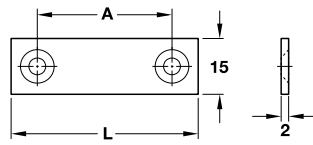

Tablă de conectare

- Material: oțel
- Suprafață: zincat
- Grosime material: 2 mm

Execuție	Lungime L mm	Dimensiune A mm	Nr. articol
cu 2 găuri de șurub	50	35	260.21.509
	70	55	260.21.705

Ambalaj: 200 bucăți

Execuție	Lungime L mm	Dimensiune A mm	Dimensiune B mm	Nr. articol
cu 4 găuri de șurub	60	28	50	260.20.011
	80	16	66	260.20.020
	100	28	86	260.20.039

Ambalaj: 200 bucăți

Eclisă de conectare

Utilizare

Ca și conector de plintă pentru uși pentru un aspect frontal unitar, de ex. la dulapurile de corp inferior de bucătărie fără sertar - ușă cu plintă montată.

- Grosime material: 3 mm
- Lungime: 230 mm

Material	Suprafață/culoare	Nr. articol
oțel	aluminiiu alb, RAL 9006	260.22.200

Ambalaj: 1 sau 20 bucăți