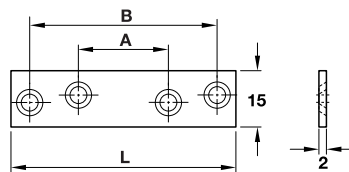

Tablă de conectare

- Material: oțel
- Suprafață: zincat
- Grosime material: 2 mm

Execuție	Lungime L mm	Dimensiune A mm	Nr. articol
cu 2 găuri de șurub	50	35	260.21.509
	70	55	260.21.705

Ambalaj: 200 bucăți

Execuție	Lungime L mm	Dimensiune A mm	Dimensiune B mm	Nr. articol
cu 4 găuri de șurub	60	28	50	260.20.011
	80	16	66	260.20.020
	100	28	86	260.20.039

Ambalaj: 200 bucăți

Eclisă de conectare

Utilizare

Ca și conector de plintă pentru uși pentru un aspect frontal unitar, de ex. la dulapurile de corp inferior de bucătărie fără sertar - ușă cu plintă montată.

- Grosime material: 3 mm
- Lungime: 230 mm

Material	Suprafață/culoare	Nr. articol
oțel	aluminiiu alb, RAL 9006	260.22.200

Ambalaj: 1 sau 20 bucăți