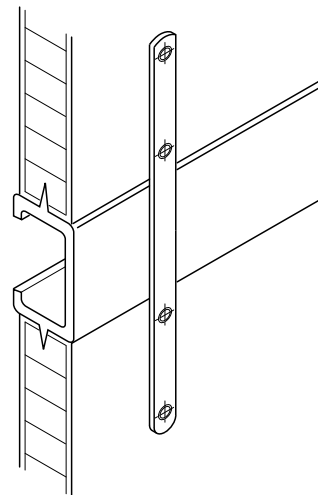

Tablă de conectare

- Material: oțel
- Suprafață: zincat
- Grosime material: 2 mm

Execuție	Lungime L mm	Dimensiune A mm	Nr. articol
cu 2 găuri de șurub	50	35	260.21.509
	70	55	260.21.705

Ambalaj: 200 bucăți

Execuție	Lungime L mm	Dimensiune A mm	Dimensiune B mm	Nr. articol
cu 4 găuri de șurub	60	28	50	260.20.011
	80	16	66	260.20.020
	100	28	86	260.20.039

Ambalaj: 200 bucăți

Eclisă de conectare

Utilizare

Ca și conector de plintă pentru uși pentru un aspect frontal unitar, de ex. la dulapurile de corp inferior de bucătărie fără sertar - ușă cu plintă montată.

- Grosime material: 3 mm
- Lungime: 230 mm

Material	Suprafață/culoare	Nr. articol
oțel	aluminiiu alb, RAL 9006	260.22.200

Ambalaj: 1 sau 20 bucăți