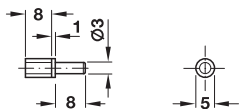

## Suport poliță sticlă din oțel → pentru diametru gaură de 3 mm rotund, cu capac

diametru capac 5 mm

diametru capac 7 mm

- Material: capac: plastic
- Suprafață: capac: transparent

Suprafață	Nr. articol
<b>Diametru capac 5 mm</b>	
zincat	281.40.712
<b>Diametru capac 7 mm</b>	
nichelat	281.40.703