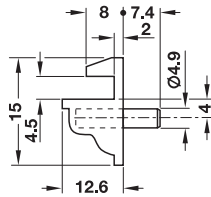

Suport poliță din plastic
→ pentru diametru gaură de 5 mm
pentru grosime sticlă 4 mm

- Material: știft: oțel
- Suprafață: știft: zincat

Culoare	Nr. articol
transparent	282.12.434

Ambalaj: 500 sau 2000 bucăți