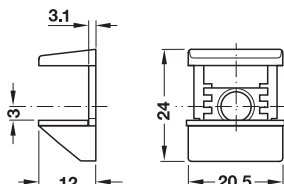

### Prindere facilă și practică

Inserarea suportului de poliță activează siguranța cu clemă, demontarea se face prin scoaterea suportului de poliță.

- pentru grosime sticlă: 6 și 8 mm
- siguranța antiridicare și clemă împiedică înclinarea, ridicarea și scoaterea poliței din sticlă

Suprafață	Nr. articol
nichelat	282.13.600

Ambalaj: 20 sau 100 sau 500 bucăți

→ pentru diametru gaură de 5 mm  
pentru inserare, cu tensionare rapidă, cu siguranță la ridicare și clemă prindere GC

- pentru grosime sticlă: 6 și 8 mm
- Montare: introducere facilă și tensionare prin rotire la 180°; astfel se evită deteriorarea suprafețelor împrejurul găurii
- siguranța antiridicare și clemă împiedică înclinarea, ridicarea și scoaterea poliței din sticlă