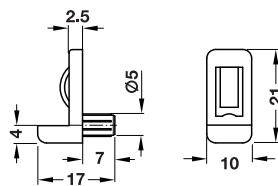

pentru grosime sticlă până la 6 mm, cu siguranță la blocare

Culoare	Nr. articol
transparent	281.42.403

Ambalaj: 500 sau 2000 bucăți