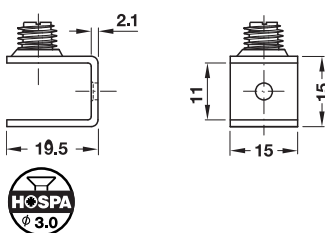

2

Suport poliță sticlă din oțel → pentru diametru gaură de 3 mm rotund, cu capac

- Material: capac: plastic
- Suprafață: capac: transparent

Suprafață	Nr. articol
Diametru capac 5 mm	
zincat	281.40.712
Diametru capac 7 mm	
nichelat	281.40.703

Ambalaj: 500 sau 2000 bucăți

cu șurub de siguranță