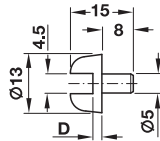

pentru grosimi sticlă 4 – 6 mm

pentru grosime sticlă mm	Culoare	Nr. articol
4	alb	287.28.743

Ambalaj: 500 sau 2500 bucăți