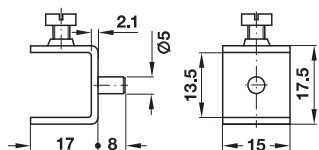

### Montare

montați șurubul în sus

Suprafață	Nr. articol
<b>pentru grosime sticlă 9 mm</b>	
nichelat	282.20.715
<b>pentru grosime sticlă 13 mm</b>	
nichelat	282.20.724

Ambalaj: 20 sau 100 bucăți

pentru grosime sticlă 13 mm