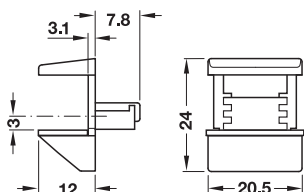

### Prindere facilă și practică

Inserarea suportului de poliță activează siguranța cu clemă, demontarea se face prin scoaterea suportului de poliță.

- pentru grosime sticlă: 6 și 8 mm
- siguranța antiridicare și clemă împiedică înclinarea, ridicarea și scoaterea poliței din sticlă

Suprafață	Nr. articol
nichelat	282.13.600

Ambalaj: 20 sau 100 sau 500 bucăți

→ pentru diametru gaură de 5 mm  
pentru inserare, cu tensionare rapidă, cu siguranță la ridicare și clemă prindere GC

- pentru grosime sticlă: 6 și 8 mm
- Montare: introducere facilă și tensionare prin rotire la 180°; astfel se evită deteriorarea suprafețelor împrejurul găurii
- siguranța antiridicare și clemă împiedică înclinarea, ridicarea și scoaterea poliței din sticlă