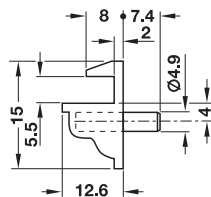

pentru grosime sticlă 5 mm

- Material: știft: oțel
- Suprafață: știft: zincat

Culoare	Nr. articol
transparent	282.12.435

Ambalaj: 500 sau 2000 bucăți