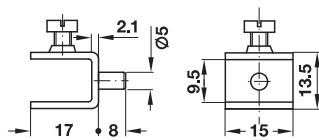

cu șurub de siguranță