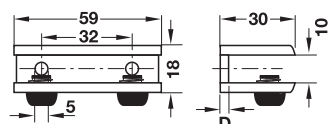

pentru grosime poliță mm	Dimensiuni (Lățime x Adâncime x Înălțime) mm	Dimensiune D mm	Suprafață	Nr. articol
6 – 8	29 x 22 x 14,5	4,0	vopsit inox	284.01.051
			aluminu alb, RAL 9006	284.01.951
			cromat lucios	284.01.251
6 – 10	49 x 36 x 16	4,5	vopsit inox	284.01.052
			aluminu alb, RAL 9006	284.01.952
			cromat lucios	284.01.252
6 – 10	49 x 36 x 16	4,5	vopsit inox	284.01.053
			aluminu alb, RAL 9006	284.01.953
			cromat lucios	284.01.253

Ambalaj: 2 sau 20 bucăți

pentru grosime poliță mm	Dimensiuni (Lățime x Adâncime x Înălțime) mm	Dimensiune D mm	Suprafață	Nr. articol
8	45 x 47,5 x 24	15,5	vopsit inox	284.01.081
			aluminu alb, RAL 9006	284.01.981
			cromat lucios	284.01.281

Ambalaj: 2 sau 20 bucăți

pentru grosime poliță mm	Dimensiuni (Lățime x Adâncime x Înălțime) mm	Dimensiune D mm	Suprafață	Nr. articol
8 – 10	59 x 30 x 18	3,5	vopsit inox	284.02.043
			aluminu alb, RAL 9006	284.02.943
			cromat lucios	284.02.243

Ambalaj: 2 sau 20 bucăți

pentru grosime poliță mm	Dimensiuni (Lățime x Adâncime x Înălțime) mm	Dimensiune D mm	Suprafață	Nr. articol
8 – 10	22 x 23 x 29	5,0	vopsit inox	284.01.011
			aluminu alb, RAL 9006	284.01.911
			cromat lucios	284.01.211