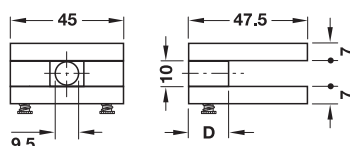

pentru grosime poliță mm	Dimensiuni (Lățime x Adâncime x Înălțime) mm	Dimensiune D mm	Suprafață	Nr. articol
6 – 8	29 x 22 x 14,5	4,0	vopsit inox	284.01.051
			aluminu alb, RAL 9006	284.01.951
			cromat lucios	284.01.251
6 – 10	49 x 36 x 16	4,5	vopsit inox	284.01.052
			aluminu alb, RAL 9006	284.01.952
			cromat lucios	284.01.252
6 – 10	49 x 36 x 16	4,5	vopsit inox	284.01.053
			aluminu alb, RAL 9006	284.01.953
			cromat lucios	284.01.253

Ambalaj: 2 sau 20 bucăți

pentru grosime poliță mm	Dimensiuni (Lățime x Adâncime x Înălțime) mm	Dimensiune D mm	Suprafață	Nr. articol
8	45 x 47,5 x 24	15,5	vopsit inox	284.01.081
			aluminu alb, RAL 9006	284.01.981
			cromat lucios	284.01.281

Ambalaj: 2 sau 20 bucăți

pentru grosime poliță mm	Dimensiuni (Lățime x Adâncime x Înălțime) mm	Dimensiune D mm	Suprafață	Nr. articol
8 – 10	59 x 30 x 18	3,5	vopsit inox	284.02.043
			aluminu alb, RAL 9006	284.02.943
			cromat lucios	284.02.243

Ambalaj: 2 sau 20 bucăți

pentru grosime poliță mm	Dimensiuni (Lățime x Adâncime x Înălțime) mm	Dimensiune D mm	Suprafață	Nr. articol
8 – 10	22 x 23 x 29	5,0	vopsit inox	284.01.011
			aluminu alb, RAL 9006	284.01.911
			cromat lucios	284.01.211