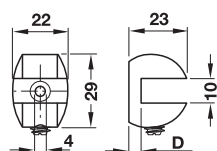

pentru grosime poliță mm	Dimensiuni (Lățime x Adâncime x Înălțime) mm	Dimensiune D mm	Suprafață	Nr. articol
6 – 8	29 x 22 x 14,5	4,0	vopsit inox	284.01.051
			aluminu alb, RAL 9006	284.01.951
			cromat lucios	284.01.251
6 – 10	49 x 36 x 16	4,5	vopsit inox	284.01.052
			aluminu alb, RAL 9006	284.01.952
			cromat lucios	284.01.252
6 – 10	49 x 36 x 16	4,5	vopsit inox	284.01.053
			aluminu alb, RAL 9006	284.01.953
			cromat lucios	284.01.253

Ambalaj: 2 sau 20 bucăți

pentru grosime poliță mm	Dimensiuni (Lățime x Adâncime x Înălțime) mm	Dimensiune D mm	Suprafață	Nr. articol
8	45 x 47,5 x 24	15,5	vopsit inox	284.01.081
			aluminu alb, RAL 9006	284.01.981
			cromat lucios	284.01.281

Ambalaj: 2 sau 20 bucăți

pentru grosime poliță mm	Dimensiuni (Lățime x Adâncime x Înălțime) mm	Dimensiune D mm	Suprafață	Nr. articol
8 – 10	59 x 30 x 18	3,5	vopsit inox	284.02.043
			aluminu alb, RAL 9006	284.02.943
			cromat lucios	284.02.243

Ambalaj: 2 sau 20 bucăți

pentru grosime poliță mm	Dimensiuni (Lățime x Adâncime x Înălțime) mm	Dimensiune D mm	Suprafață	Nr. articol
8 – 10	22 x 23 x 29	5,0	vopsit inox	284.01.011
			aluminu alb, RAL 9006	284.01.911
			cromat lucios	284.01.211