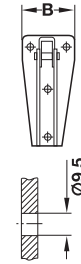

→ **rabatabilă, sarcină 500 kg pentru fiecare pereche Hebgö**
cu și fără arc de rabatare

Găuri fixare
pentru placă

Găuri fixare
pentru fixare perete

- Material: oțel

Montare

Dimensiunea D trebuie luată în calcul la montaj pentru a se garanta funcționalitatea.

- Dimensiune minimă D: 17 mm
- Grosime poliță pentru șezut: 30 mm

Sarcină pentru fiecare pereche kg	Dimensiune A mm	Dimensiune B mm	Dimensiune C mm	Dimensiune D mm	zincat
fără arc de rabatare					
500	388	90	208	114	287.47.917
cu arc de rabatare					
500	388	90	208	114	287.47.920

Ambalaj: 1 bucată

DGH-M-INT 2009, HDE-ro, 03/09; Dimensiunile au un caracter orientativ. Ne rezervăm dreptul de a le modifica.