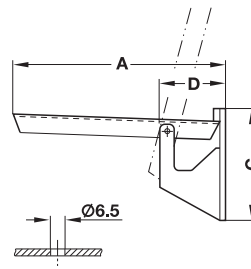

→ **rabatabilă, sarcină 500 kg pentru fiecare pereche Hebgö**
cu și fără arc de rabatare

Găuri fixare
pentru placă

Găuri fixare
pentru fixare perete

- Material: oțel

Montare

Dimensiunea D trebuie luată în calcul la montaj pentru a se garanta funcționalitatea.

- Dimensiune minimă D: 17 mm
- Grosime poliță pentru șezut: 30 mm

Sarcină pentru fiecare pereche kg	Dimensiune A mm	Dimensiune B mm	Dimensiune C mm	Dimensiune D mm	zincat
fără arc de rabatare					
500	388	90	208	114	287.47.917
cu arc de rabatare					
500	388	90	208	114	287.47.920

Ambalaj: 1 bucată

DGH-M-INT 2009, HDE-ro, 03/09; Dimensiunile au un caracter orientativ. Ne rezervăm dreptul de a le modifica.