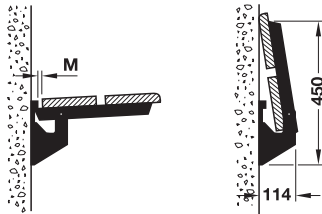

→ **rabatabilă, sarcină 500 kg pentru fiecare pereche Hebgö**
cu și fără arc de rabatare

Găuri fixare
pentru placă

Găuri fixare
pentru fixare perete

- Material: oțel

Montare

Dimensiunea D trebuie luată în calcul la montaj pentru a se garanta funcționalitatea.

- Dimensiune minimă D: 17 mm
- Grosime poliță pentru șezut: 30 mm

Sarcină pentru fiecare pereche kg	Dimensiune A mm	Dimensiune B mm	Dimensiune C mm	Dimensiune D mm	zincat
fără arc de rabatare					
500	388	90	208	114	287.47.917
cu arc de rabatare					
500	388	90	208	114	287.47.920

Ambalaj: 1 bucată

DGH-M-INT 2009, HDE-ro, 03/09; Dimensiunile au un caracter orientativ. Ne rezervăm dreptul de a le modifica.