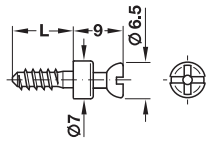

Bolțuri pentru conectare S20
 → pentru diametru gaură de 3 mm

- Material: oțel
- Filet: filet special
- Acționare: șurubelniță PZ2 și lamă dreaptă

Lungime L a filetului mm	blanc	zincat
11	263.20.114	263.20.810

→ cu filet M4

- Material: oțel
- Acționare: șurubelniță PZ2 și lamă dreaptă

Lungime L a filetului mm	blanc	zincat
7.5	263.21.111	263.21.817

Ambalaj: 100 sau 2000 bucăți

2

Mufe

mufă expandabilă

mufă pentru înclieiere

Bucșă filetată

- Domeniu de utilizare: pentru atașare dublă

pentru diametru gaură mm	Material	Lungime L mm	blanc	zincat
5	oțel	15	267.00.011	267.00.911
		18	267.00.012	267.00.912
		22	267.00.013	267.00.913
		30	267.00.016	267.00.916

→ cu filet M6

- Material: oțel
- Acționare: șurubelniță PZ2 și lamă dreaptă

Lungime L a filetului mm	lucioasă	zincat
7.5	263.21.120	263.21.826

Ambalaj: 100 sau 2000 bucăți

2

Mufe expandabile și pentru încheiere M6