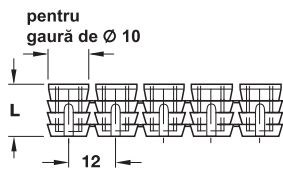

bandă de mufe pentru încheiere

pentru diametru gaură mm	Material	Lungime L mm	Ambalaj bucăți	Nr. articol
Mufe expandabile M6				
8	alamă	9	100 sau 1000	039.00.267
		12	100 sau 1000	039.00.061
Mufe pentru încheiere M6				
8	poliamidă	11	100 sau 1000	039.33.462
10	poliamidă	9	100 sau 1000	039.33.364
		11	100 sau 1000	039.33.266
		13	100 sau 1000	039.33.060
Bandă de mufe pentru încheiere M6				
10	poliamidă	13	20 sau 1000	039.34.067