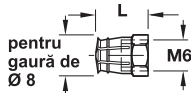

→ cu filet M6

- Material: oțel
- Acționare: șurubelniță PZ2 și lamă dreaptă

Lungime L a filetului mm	lucioasă	zincat
7.5	263.21.120	263.21.826

Ambalaj: 100 sau 2000 bucăți

2

Mufe expandabile și pentru încheiere M6