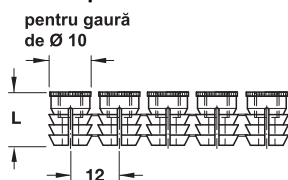

Bucșă filetată

- Domeniu de utilizare: pentru atașare dublă

pentru diametru gaură mm	Material	Lungime L mm	blanc	zincat
5	oțel	15	267.00.011	267.00.911
		18	267.00.012	267.00.912
		22	267.00.013	267.00.913
		30	267.00.016	267.00.916

→ cu filet M6

- Material: oțel
- Acționare: șurubelniță PZ2 și lamă dreaptă

Lungime L a filetului mm	lucioasă	zincat
7.5	263.21.120	263.21.826

Ambalaj: 100 sau 2000 bucăți

2

Mufe expandabile și pentru încheiere M6

mufă expandabilă

mufă pentru încheiere

bandă de mufe pentru încheiere

pentru diametru gaură mm	Material	Lungime L mm	Ambalaj bucăți	Nr. articol
Mufe expandabile M6				
8	alamă	9	100 sau 1000	039.00.267
		12	100 sau 1000	039.00.061
Mufe pentru încheiere M6				
8	poliamidă	11	100 sau 1000	039.33.462
10	poliamidă	9	100 sau 1000	039.33.364
		11	100 sau 1000	039.33.266
		13	100 sau 1000	039.33.060
Bandă de mufe pentru încheiere M6				
10	poliamidă	13	20 sau 1000	039.34.067

- Material: oțel
- Acționare: șurubelniță PZ2 și lamă dreaptă

Lungime L a filetului mm	blanc	zincat
12	263.21.121	263.21.821

Ambalaj: 100 sau 2000 bucăți

Mufe expandabile M6

bandă de mufe expandabile

pentru diametru gaură mm	Material	Lungime L mm	Nr. articol
Bandă de mufe M6			
10	poliamidă	13	039.35.064