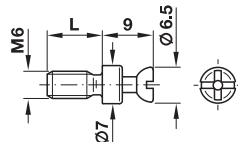

Bucșă filetată

- Domeniu de utilizare: pentru atașare dublă

pentru diametru gaură mm	Material	Lungime L mm	blanc	zincat
5	oțel	15	267.00.011	267.00.911
		18	267.00.012	267.00.912
		22	267.00.013	267.00.913
		30	267.00.016	267.00.916

→ cu filet M6

- Material: oțel
- Acționare: șurubelniță PZ2 și lamă dreaptă

Lungime L a filetului mm	lucioasă	zincat
7.5	263.21.120	263.21.826

Ambalaj: 100 sau 2000 bucăți

2

Mufe expandabile și pentru încheiere M6

mufă expandabilă

mufă pentru încheiere

bandă de mufe pentru încheiere

pentru diametru gaură mm	Material	Lungime L mm	Ambalaj bucăți	Nr. articol
Mufe expandabile M6				
8	alamă	9	100 sau 1000	039.00.267
		12	100 sau 1000	039.00.061
Mufe pentru încheiere M6				
8	poliamidă	11	100 sau 1000	039.33.462
10	poliamidă	9	100 sau 1000	039.33.364
		11	100 sau 1000	039.33.266
		13	100 sau 1000	039.33.060
Bandă de mufe pentru încheiere M6				
10	poliamidă	13	20 sau 1000	039.34.067

- Material: oțel
- Acționare: șurubelniță PZ2 și lamă dreaptă

Lungime L a filetului mm	blanc	zincat
12	263.21.121	263.21.821

Ambalaj: 100 sau 2000 bucăți

Mufe expandabile M6

bandă de mufe expandabile

pentru diametru gaură mm	Material	Lungime L mm	Nr. articol
Bandă de mufe M6			
10	poliamidă	13	039.35.064