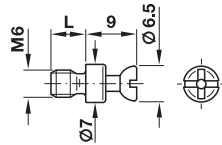

Bucșă filetată

- Domeniu de utilizare: pentru atașare dublă

pentru diametru gaură mm	Material	Lungime L mm	blanc	zincat
5	oțel	15	267.00.011	267.00.911
		18	267.00.012	267.00.912
		22	267.00.013	267.00.913
		30	267.00.016	267.00.916

Ambalaj: 100 sau 1000 bucăți

Șurub capăt

- Domeniu de utilizare: cu bucșă poate fi utilizat ca tijă cu capac

Material	Lungime mm	nichelat	brunat
oțel	8	020.92.711	–
	10	020.92.720	020.92.122

Ambalaj: 100 sau 1000 sau 5000 bucăți

→ cu filet M6

- Material: oțel
- Acționare: șurubelniță PZ2 și lamă dreaptă

Lungime L a filetului mm	lucioasă	zincat
7.5	263.21.120	263.21.826

Ambalaj: 100 sau 2000 bucăți

2

Mufe expandabile și pentru încheiere M6