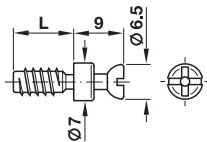

→ pentru diametru gaură de 5 mm

- Material: oțel
- Filet: filet special
- Acționare: șurubelniță PZ2 și lamă dreaptă

Lungime L a filetului mm	Ambalaj bucăți	blanc	zincat
11	100 sau 1000 sau 2000	263.20.141	263.20.847
15	100 sau 2000	263.20.150	263.20.856