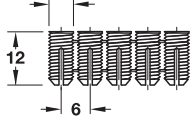

- Material: oțel
- Filet: filet special
- Acționare: șurubelniță PZ2 și lamă dreaptă

Lungime L a filetului mm	blanc	zincat
11	263.20.114	263.20.810

Ambalaj: 100 sau 1000 sau 2000 bucăți

pentru gaură de Ø 5

pentru diametru gaură mm	Lungime L mm	Material	Nr. articol
5	12	poliamidă	042.98.051

Ambalaj: 1000 sau 5000 bucăți