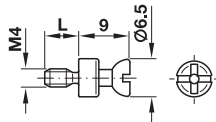

Bolțuri pentru conectare S20
 → pentru diametru gaură de 3 mm

- Material: oțel
- Filet: filet special
- Acționare: șurubelniță PZ2 și lamă dreaptă

Lungime L a filetului mm	blanc	zincat
11	263.20.114	263.20.810

→ cu filet M4

- Material: oțel
- Acționare: șurubelniță PZ2 și lamă dreaptă

Lungime L a filetului mm	blanc	zincat
7.5	263.21.111	263.21.817

Ambalaj: 100 sau 2000 bucăți

2

Mufe

mufă expandabilă

mufă pentru înclieiere

Bucșă filetată

- Domeniu de utilizare: pentru atașare dublă

pentru diametru gaură mm	Material	Lungime L mm	blanc	zincat
5	oțel	15	267.00.011	267.00.911
		18	267.00.012	267.00.912
		22	267.00.013	267.00.913
		30	267.00.016	267.00.916