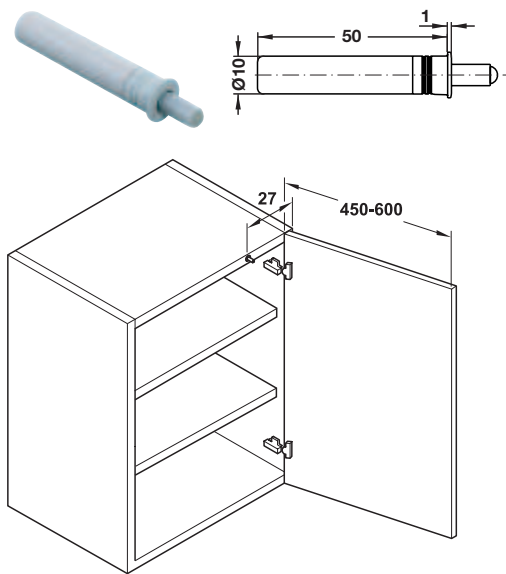

Montare în podeaua superioară sau inferioară lângă partea balamalei

Culoare	Nr. articol
gri, gri	356.11.520

Ambalaj: 50 bucăți

→ Carcasă pentru amortizor pentru înșurubare

- Material: plastic gri
- Culoare: gri

fixare cu ajutor de poziționare pentru înșurubare

fixare fără ajutor de poziționare pentru înșurubare

cu ajutor de poziționare

Adaptor în cruce

pentru înșurubare cu șuruburi pentru PAL

Nr. articol
distanță margine 37 mm
356.11.560

Ambalaj: 50 bucăți

Adaptor în cruce

pentru înșurubare cu șuruburi pentru PAL

Nr. articol
distanță margine 28 mm
356.33.501

Ambalaj: 50 bucăți

fără ajutor de poziționare

Adaptor în cruce

pentru înșurubare cu șuruburi pentru PAL

Nr. articol
distanță margine 37 mm
356.11.562

Ambalaj: 50 bucăți

Adaptor în cruce

pentru înșurubare, cu șuruburi speciale

Nr. articol
distanță margine 37 mm
356.11.563

Ambalaj: 50 bucăți