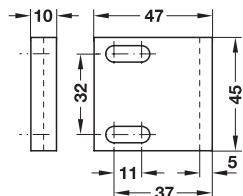

Colțar de închidere pentru înșurubare

- Material: oțel
- Posibilitate de reglare: prin gaură ovală pentru distanțe diferite ale zăvorului
- Montare: pentru înșurubare în șir de găuri de 32 mm

Suprafață	Nr. articol
nichelat	239.47.604

Ambalaj: 100 bucăți

Colțar de închidere pentru înșurubare

- Material: plastic
- Posibilitate de reglare: prin gaură ovală pentru distanțe diferite ale zăvorului
- Montare: pentru înșurubare

Culoare	Nr. articol
transparent	239.44.410

Ambalaj: 100 bucăți

Colțar de închidere pentru înșurubare în șir de găuri

- Material: plastic
- Posibilitate de reglare: prin gaură ovală pentru distanțe diferite ale zăvorului
- Montare: pentru înșurubare în șir de găuri de 32 mm

Culoare	Nr. articol
alb	239.44.774

Ambalaj: 100 bucăți

Colțar de închidere pentru apăsare cu 1 tijă

- Material: plastic
- Montare: pentru inserare în găuri cu Ø 8 mm

Culoare	Nr. articol
maro	239.50.101

Ambalaj: 100 bucăți