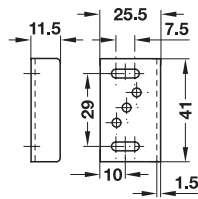

Colțar de închidere pentru înșurubare

- Material: oțel
- Posibilitate de reglare: prin gaură ovală pentru distanțe diferite ale zăvorului
- Montare: pentru înșurubare în șir de găuri de 32 mm

Suprafață	Nr. articol
nichelat	239.47.604

Ambalaj: 100 bucăți

Colțar de închidere pentru înșurubare

- Material: plastic
- Posibilitate de reglare: prin gaură ovală pentru distanțe diferite ale zăvorului
- Montare: pentru înșurubare

Culoare	Nr. articol
transparent	239.44.410

Ambalaj: 100 bucăți

Colțar de închidere pentru înșurubare în șir de găuri

- Material: plastic
- Posibilitate de reglare: prin gaură ovală pentru distanțe diferite ale zăvorului
- Montare: pentru înșurubare în șir de găuri de 32 mm