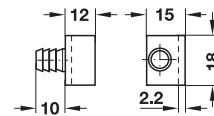

Ambalaj: 100 bucăți

Colțar de închidere pentru înșurubare în șir de găuri

- Material: plastic
- Posibilitate de reglare: prin gaură ovală pentru distanțe diferite ale zăvorului
- Montare: pentru înșurubare în șir de găuri de 32 mm

Culoare	Nr. articol
alb	239.44.774

Ambalaj: 100 bucăți

Colțar de închidere pentru apăsare cu 1 tijă

- Material: plastic
- Montare: pentru inserare în găuri cu Ø 8 mm

Culoare	Nr. articol
maro	239.50.101

Ambalaj: 100 bucăți