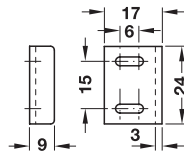

Colțar de închidere pentru înșurubare

- Material: oțel
- Posibilitate de reglare: prin gaură ovală pentru distanțe diferite ale zăvorului
- Montare: pentru înșurubare în șir de găuri de 32 mm

Suprafață	Nr. articol
nichelat	239.47.604

Ambalaj: 100 bucăți

Colțar de închidere pentru înșurubare

- Material: plastic
- Posibilitate de reglare: prin gaură ovală pentru distanțe diferite ale zăvorului
- Montare: pentru înșurubare

Culoare	Nr. articol
transparent	239.44.410

Ambalaj: 100 bucăți

Colțar de închidere pentru înșurubare în șir de găuri

- Material: plastic
- Posibilitate de reglare: prin gaură ovală pentru distanțe diferite ale zăvorului
- Montare: pentru înșurubare în șir de găuri de 32 mm