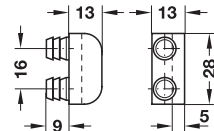

Culoare	Nr. articol
alb	239.44.774

Ambalaj: 100 bucăți

Colțar de închidere pentru apăsare cu 1 tijă

- Material: plastic
- Montare: pentru inserare în găuri cu Ø 8 mm

Culoare	Nr. articol
maro	239.50.101

Ambalaj: 100 bucăți

Colțar de închidere pentru apăsare cu 2 tije

- Material: plastic
- Montare: pentru inserare în găuri cu Ø 8 mm

Culoare	Nr. articol
transparent	239.44.407

Ambalaj: 100 bucăți