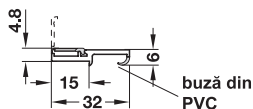

Culoare	Ambalaj m	Nr. articol
gri deschis, similar RAL 7035	2,50	239.93.550
gri maro, similar RAL 8019	2,50	239.93.150
alb trafic, similar RAL 9016	2,50	239.93.752
negru grafit, similar RAL 9011	2,50	239.93.350
gri deschis, similar RAL 7035	2,75	239.93.561
negru grafit, similar RAL 9011	2,75	239.93.361
fildeș deschis, similar RAL 1015	2,75	239.93.451
maro ocru, similar RAL 8001	2,75	239.93.051
fag, structură de lemn	2,75	239.93.661
alb trafic, similar RAL 9016	2,75	239.93.762