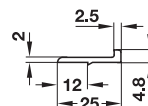

→ pentru înșurubare

Profil de etanșare

Culoare	Nr. articol
gri maro, similar RAL 8019	239.90.100
maro, similar RAL 8007	239.90.200
alb trafic, similar RAL 9016	239.90.702

Ambalaj: 2,50 m

pentru încuietori cu dimensiune zăvor 4,8 – 7,5 mm