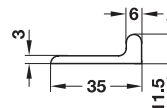

pentru încuietori cu dimensiune zăvor 11,5 – 14 mm

Culoare	Nr. articol
gri deschis, similar RAL 7035	239.93.500
gri maro, similar RAL 8019	239.93.100
alb trafic, similar RAL 9016	239.93.702

Ambalaj: 2,50 m