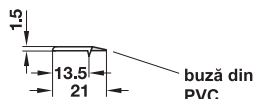

Șină pentru încuietori

- Material: plastic

Funcționare

Șine cu buză din PVC combinat (tare și moale) pentru dulapuri cu două uși fără perete sau stâlp median.

În funcție de direcția de montaj se poate închide, respectiv deschide la alegere ușa dreaptă sau stângă.

→ pentru lipire

Culoare	Nr. articol
gri deschis, similar RAL 7035	239.91.500
gri maro, similar RAL 8019	239.91.100
negru grafit, similar RAL 9011	239.91.300
alb trafic, similar RAL 9016	239.91.702

Ambalaj: 2,50 m