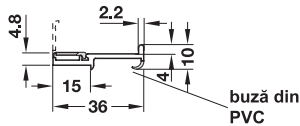

pentru încuietori cu dimensiune zăvor 4,8 – 7,5 mm,
lățime 36 mm

Culoare	Ambalaj m	Nr. articol
gri deschis, similar RAL 7035	2,50	239.93.580
gri maro, similar RAL 8019	2,50	239.93.180
alb trafic, similar RAL 9016	2,50	239.93.782
negru grafit, similar RAL 9011	2,50	239.93.380
fildeș deschis, similar RAL 1015	2,75	239.93.481
maro ocru, similar RAL 8001	2,75	239.93.081
fag, structură de lemn	2,75	239.93.691

pentru încuietori cu dimensiune zăvor 4,8 – 7,5 mm,
lățime 32 mm