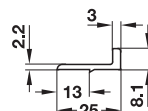

pentru încuietori cu dimensiune zăvor 8,1 – 10,5 mm

Culoare	Ambalaj m	Nr. articol
gri deschis, similar RAL 7035	2,50	239.92.580
gri maro, similar RAL 8019	2,50	239.92.180
alb trafic, similar RAL 9016	2,50	239.92.782
maro, similar RAL 8007	2,50	239.92.280
fileș deschis, similar RAL 1015	2,75	239.92.481
maro ocru, similar RAL 8001	2,75	239.92.081
negru grafit, similar RAL 9011	2,75	239.92.381