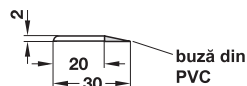

→ pentru înșurubare

Profil de etanșare

Culoare	Nr. articol
gri maro, similar RAL 8019	239.90.100
maro, similar RAL 8007	239.90.200
alb trafic, similar RAL 9016	239.90.702

Ambalaj: 2,50 m