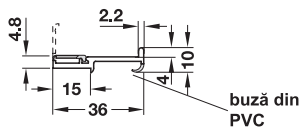

pentru încuietori cu dimensiune zăvor 4,8 – 7,5 mm,  
lățime 36 mm

Culoare	Ambalaj m	Nr. articol
gri deschis, similar RAL 7035	2,50	239.93.580
gri maro, similar RAL 8019	2,50	239.93.180
alb trafic, similar RAL 9016	2,50	239.93.782
negru grafit, similar RAL 9011	2,50	239.93.380
fildeș deschis, similar RAL 1015	2,75	239.93.481
maro ocru, similar RAL 8001	2,75	239.93.081
fag, structură de lemn	2,75	239.93.691

pentru încuietori cu dimensiune zăvor 4,8 – 7,5 mm,  
lățime 32 mm

Culoare	Ambalaj m	Nr. articol
gri deschis, similar RAL 7035	2,50	239.93.550
gri maro, similar RAL 8019	2,50	239.93.150
alb trafic, similar RAL 9016	2,50	239.93.752
negru grafit, similar RAL 9011	2,50	239.93.350
gri deschis, similar RAL 7035	2,75	239.93.561
negru grafit, similar RAL 9011	2,75	239.93.361
fildeș deschis, similar RAL 1015	2,75	239.93.451
maro ocru, similar RAL 8001	2,75	239.93.051
fag, structură de lemn	2,75	239.93.661
alb trafic, similar RAL 9016	2,75	239.93.762

## Breloc pentru chei

- Material: cârlig: oțel, breloc: plastic
- Suprafață/culoare: cârlig: nichelat, breloc: diverse culori
- Execuție: breloc cu etichetă de inscripționare, albă 55 x 22 mm

Culoare	Nr. articol
alb	231.66.289
galben	231.66.243
gri	231.66.298
roșu	231.66.207
albastru	231.66.216
verde închis	231.66.252
negru	231.66.234

## Inel pentru chei

- Material: oțel
- Suprafață: nichelat

Diametru mm	Nr. articol
18	231.66.002
20	231.66.001

Ambalaj: 1 bucată