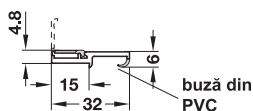

pentru încuietori cu dimensiune zăvor 4,8 – 7,5 mm,  
lățime 36 mm

Culoare	Ambalaj m	Nr. articol
gri deschis, similar RAL 7035	2,50	239.93.580
gri maro, similar RAL 8019	2,50	239.93.180
alb trafic, similar RAL 9016	2,50	239.93.782
negru grafit, similar RAL 9011	2,50	239.93.380
fildeș deschis, similar RAL 1015	2,75	239.93.481
maro ocru, similar RAL 8001	2,75	239.93.081
fag, structură de lemn	2,75	239.93.691

pentru încuietori cu dimensiune zăvor 4,8 – 7,5 mm,  
lățime 32 mm

Culoare	Ambalaj m	Nr. articol
gri deschis, similar RAL 7035	2,50	239.93.550
gri maro, similar RAL 8019	2,50	239.93.150
alb trafic, similar RAL 9016	2,50	239.93.752
negru grafit, similar RAL 9011	2,50	239.93.350
gri deschis, similar RAL 7035	2,75	239.93.561
negru grafit, similar RAL 9011	2,75	239.93.361
fildeș deschis, similar RAL 1015	2,75	239.93.451
maro ocru, similar RAL 8001	2,75	239.93.051
fag, structură de lemn	2,75	239.93.661
alb trafic, similar RAL 9016	2,75	239.93.762

## Breloc pentru chei

- Material: cârlig: oțel, breloc: plastic
- Suprafață/culoare: cârlig: nichelat, breloc: diverse culori
- Execuție: breloc cu etichetă de inscripționare, albă 55 x 22 mm

Culoare	Nr. articol
alb	231.66.289
galben	231.66.243
gri	231.66.298
roșu	231.66.207
albastru	231.66.216
verde închis	231.66.252
negru	231.66.234

## Inel pentru chei

- Material: oțel
- Suprafață: nichelat

Diametru mm	Nr. articol
18	231.66.002
20	231.66.001

Ambalaj: 1 bucată