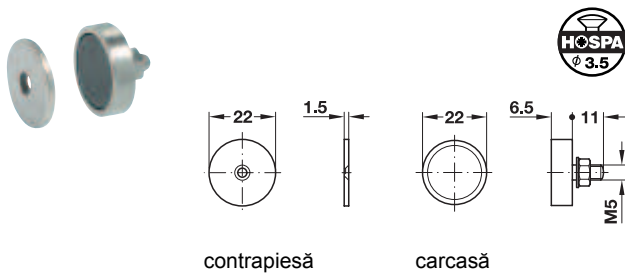

→ pentru dulapuri metalice, sarcină 3,0 kg

- Material: carcasă cu contrapiesă: oțel
- Execuție: carcasă cu contrapiesă rigidă
- Montare: carcasă pentru înșurubare cu tijă cu filet exterior M5

	Nr. articol
magnet inclusiv contrapiesă	246.96.008
contrapiesă separat	246.96.090

Ambalaj: 12 bucăți

→ pentru dulapuri metalice, sarcină 3,6 kg

- Material: carcasă cu contrapiesă: oțel
- Suprafață: zincat
- Montare: pentru înșurubare cu șurub cu cap înecat M5

	Nr. articol
magnet inclusiv contrapiesă	246.86.025
contrapiesă	246.86.901

Ambalaj: 20 bucăți

→ pentru dulapuri metalice, sarcină 4,0 kg

- Material: carcasă cu contrapiesă: oțel
- Suprafață: zincat
- Montare: pentru înșurubare cu tijă cu filet exterior M4

	Nr. articol
magnet inclusiv contrapiesă	246.87.025
contrapiesă	246.86.901

- Material: carcasă cu contrapiesă: oțel
- Execuție: carcasă cu contrapiesă rigidă
- Montare: pentru înșurubare

Forță adezivă kg	Nr. articol
7,0	246.95.010
10,0	246.95.020

Ambalaj: 12 bucăți