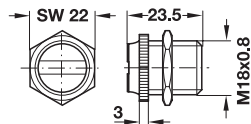

→ pentru dulapuri metalice,
sarcină 7,0 sau 10,0 kg

Sarcină 7 kg

contrapiesă

carcasă

Sarcină 10 kg

contrapiesă

carcasă

- Material: carcasă cu contrapiesă: oțel
- Execuție: carcasă cu contrapiesă rigidă
- Montare: pentru înșurubare

Forță adezivă kg	Nr. articol
7,0	246.95.010
10,0	246.95.020

Ambalaj: 12 bucăți