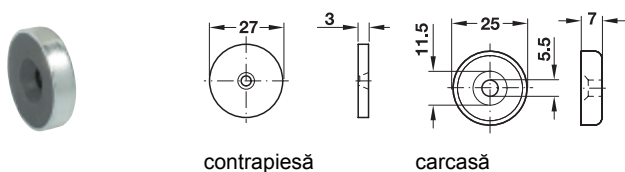

→ pentru dulapuri metalice, sarcină 3,0 kg

- Material: carcasă cu contrapiesă: oțel
- Execuție: carcasă cu contrapiesă rigidă
- Montare: carcasă pentru înșurubare cu tijă cu filet exterior M5

	Nr. articol
magnet inclusiv contrapiesă	246.96.008
contrapiesă separat	246.96.090

Ambalaj: 12 bucăți

→ pentru dulapuri metalice, sarcină 3,6 kg

- Material: carcasă cu contrapiesă: oțel
- Suprafață: zincat
- Montare: pentru înșurubare cu șurub cu cap înecat M5

	Nr. articol
magnet inclusiv contrapiesă	246.86.025
contrapiesă	246.86.901

Ambalaj: 20 bucăți

→ pentru dulapuri metalice, sarcină 4,0 kg

- Material: carcasă cu contrapiesă: oțel
- Suprafață: zincat
- Montare: pentru înșurubare cu tijă cu filet exterior M4

	Nr. articol
magnet inclusiv contrapiesă	246.87.025
contrapiesă	246.86.901

Ambalaj: 20 bucăți

→ pentru dulapuri metalice, sarcină 3,0 kg

- Material: carcasă cu contrapiesă: oțel
- Suprafață: zincat
- Montare: pentru lipire

	Nr. articol
magnet inclusiv contrapiesă	246.88.020
contrapiesă	246.86.900