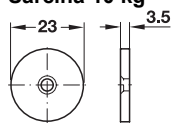

Ambalaj: 20 bucăți

→ pentru dulapuri metalice,
sarcină 7,0 sau 10,0 kg

Sarcină 7 kg

contrapiesă

carcasă

Sarcină 10 kg

contrapiesă

carcasă