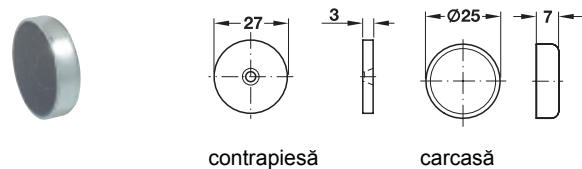

Ambalaj: 12 bucăți

→ pentru dulapuri metalice, sarcină 3,6 kg

- Material: carcasă cu contrapiesă: oțel
- Suprafață: zincat
- Montare: pentru înșurubare cu șurub cu cap înecat M5

	Nr. articol
magnet inclusiv contrapiesă	246.86.025
contrapiesă	246.86.901

Ambalaj: 20 bucăți

→ pentru dulapuri metalice, sarcină 4,0 kg

- Material: carcasă cu contrapiesă: oțel
- Suprafață: zincat
- Montare: pentru înșurubare cu tijă cu filet exterior M4

	Nr. articol
magnet inclusiv contrapiesă	246.87.025
contrapiesă	246.86.901

Ambalaj: 20 bucăți

→ pentru dulapuri metalice, sarcină 3,0 kg

- Material: carcasă cu contrapiesă: oțel
- Suprafață: zincat
- Montare: pentru lipire

	Nr. articol
magnet inclusiv contrapiesă	246.88.020
contrapiesă	246.86.900

Ambalaj: 20 bucăți

→ pentru dulapuri metalice, sarcină 4,0 kg

- Material: carcasă cu contrapiesă: oțel
- Suprafață: zincat
- Montare: pentru lipire

	Nr. articol
magnet inclusiv contrapiesă	246.88.025
contrapiesă	246.86.901