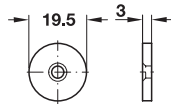

Sarcină 7 kg

contrapiesă