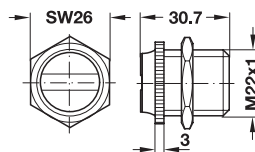

carcasă

- Material: carcasă cu contrapiesă: oțel
- Execuție: carcasă cu contrapiesă rigidă
- Montare: pentru înșurubare

Forță adezivă kg	Nr. articol
7,0	246.95.010
10,0	246.95.020

Ambalaj: 12 bucăți