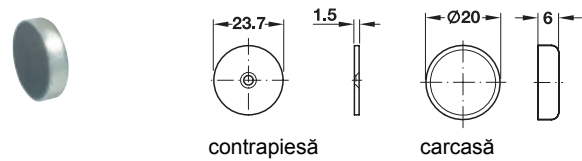

→ pentru dulapuri metalice, sarcină 3,0 kg

- Material: carcasă cu contrapiesă: oțel
- Execuție: carcasă cu contrapiesă rigidă
- Montare: carcasă pentru înșurubare cu tijă cu filet exterior M5

	Nr. articol
magnet inclusiv contrapiesă	246.96.008
contrapiesă separat	246.96.090

Ambalaj: 12 bucăți

→ pentru dulapuri metalice, sarcină 3,6 kg

- Material: carcasă cu contrapiesă: oțel
- Suprafață: zincat
- Montare: pentru înșurubare cu șurub cu cap înecat M5

	Nr. articol
magnet inclusiv contrapiesă	246.86.025
contrapiesă	246.86.901

Ambalaj: 20 bucăți

→ pentru dulapuri metalice, sarcină 4,0 kg

- Material: carcasă cu contrapiesă: oțel
- Suprafață: zincat
- Montare: pentru înșurubare cu tijă cu filet exterior M4

	Nr. articol
magnet inclusiv contrapiesă	246.87.025
contrapiesă	246.86.901

Ambalaj: 20 bucăți

→ pentru dulapuri metalice, sarcină 3,0 kg

- Material: carcasă cu contrapiesă: oțel
- Suprafață: zincat
- Montare: pentru lipire

	Nr. articol
magnet inclusiv contrapiesă	246.88.020
contrapiesă	246.86.900