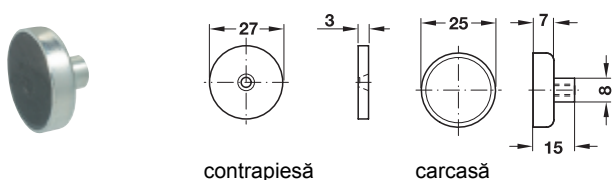

→ pentru dulapuri metalice, sarcină 3,0 kg

- Material: carcasă cu contrapiesă: oțel
- Execuție: carcasă cu contrapiesă rigidă
- Montare: carcasă pentru înșurubare cu tijă cu filet exterior M5

	Nr. articol
magnet inclusiv contrapiesă	246.96.008
contrapiesă separat	246.96.090

Ambalaj: 12 bucăți

→ pentru dulapuri metalice, sarcină 3,6 kg

- Material: carcasă cu contrapiesă: oțel
- Suprafață: zincat
- Montare: pentru înșurubare cu șurub cu cap înecat M5

	Nr. articol
magnet inclusiv contrapiesă	246.86.025
contrapiesă	246.86.901

Ambalaj: 20 bucăți

→ pentru dulapuri metalice, sarcină 4,0 kg

- Material: carcasă cu contrapiesă: oțel
- Suprafață: zincat
- Montare: pentru înșurubare cu tijă cu filet exterior M4

	Nr. articol
magnet inclusiv contrapiesă	246.87.025
contrapiesă	246.86.901

Ambalaj: 20 bucăți

→ pentru dulapuri metalice, sarcină 3,0 kg

- Material: carcasă cu contrapiesă: oțel
- Suprafață: zincat
- Montare: pentru lipire

	Nr. articol
magnet inclusiv contrapiesă	246.88.020
contrapiesă	246.86.900