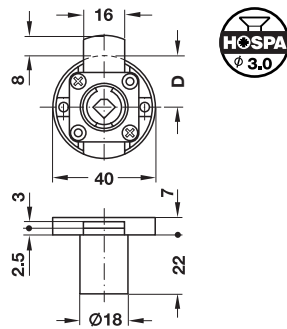

Încuietoare cu limbă

→ dimensiune dorn D = 20 mm

- Domeniu de utilizare: pentru miezuri cilindrice ce se introduc prin față la locul de montare
- Material: zinc turnat sub presiune
- Opritor: lad
- Montare: pentru înșurubare

Suprafață	Nr. articol
nichelat	230.28.620

Ambalaj: 20 bucăți

Încuietoare cu limbă

- Domeniu de utilizare: pentru miezuri cilindrice ce se introduc prin față la locul de montare
- Material: zinc turnat sub presiune
- Opritor: lad
- Montare: pentru înșurubare

Suprafață	Nr. articol
nichelat	219.20.600

Ambalaj: 20 bucăți

Încuietoare cu pârghie

cu plăcuță de înșurubare

- Domeniu de utilizare: pentru miezuri cilindrice ce se introduc prin față la locul de montare
- Material: zinc turnat sub presiune
- Execuție: cu limbă de închidere dreaptă
- pentru grosime ușă: max. 22 mm
- Cursă de închidere: 90° limbă de închidere, 180° cheie
- Montare: pentru înșurubare cu plăcuță înșurubare

Set de livrare

- 1 încuietoare cu pârghie
- 1 manetă închidere (premontată)
- 1 șurub fixare (premontat)
- 1 șaibă (premontată)

Suprafață	Cursă de închidere	Nr. articol
nichelat	A (D, F, G)	235.59.600
	B (C, E, H)	235.59.610