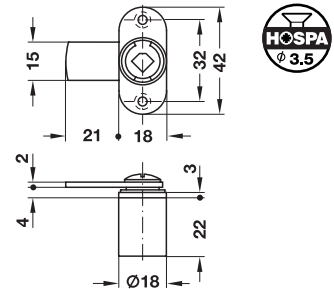

Încuietoare cu limbă

→ dimensiune dorn D = 20 mm

- Domeniu de utilizare: pentru miezuri cilindrice ce se introduc prin față la locul de montare
- Material: zinc turnat sub presiune
- Opritor: lad
- Montare: pentru înșurubare

Suprafață	Nr. articol
nichelat	230.28.620

Ambalaj: 20 bucăți

Încuietoare cu limbă

- Domeniu de utilizare: pentru miezuri cilindrice ce se introduc prin față la locul de montare
- Material: zinc turnat sub presiune
- Opritor: lad
- Montare: pentru înșurubare

Suprafață	Nr. articol
nichelat	219.20.600

Ambalaj: 20 bucăți

Încuietoare cu pârghie

cu plăcuță de înșurubare

- Domeniu de utilizare: pentru miezuri cilindrice ce se introduc prin față la locul de montare
- Material: zinc turnat sub presiune
- Execuție: cu limbă de închidere dreaptă
- pentru grosime ușă: max. 22 mm
- Cursă de închidere: 90° limbă de închidere, 180° cheie
- Montare: pentru înșurubare cu plăcuță înșurubare

Set de livrare

- 1 încuietoare cu pârghie
- 1 manetă închidere (premontată)
- 1 șurub fixare (premontat)
- 1 șaibă (premontată)

Suprafață	Cursă de închidere	Nr. articol
nichelat	A (D, F, G)	235.59.600
	B (C, E, H)	235.59.610