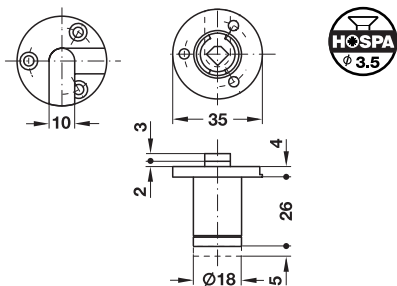

Încuietoare cu limbă

→ dimensiune dorn D = 20 mm

- Domeniu de utilizare: pentru miezuri cilindrice ce se introduc prin față la locul de montare
- Material: zinc turnat sub presiune
- Opritor: lad
- Montare: pentru înșurubare

Suprafață	Nr. articol
nichelat	230.28.620

Ambalaj: 20 bucăți

Încuietoare cu limbă

- Domeniu de utilizare: pentru miezuri cilindrice ce se introduc prin față la locul de montare
- Material: zinc turnat sub presiune
- Opritor: lad
- Montare: pentru înșurubare

Suprafață	Nr. articol
nichelat	219.20.600

Ambalaj: 20 bucăți

Încuietoare cu pârghie

cu plăcuță de înșurubare

- Domeniu de utilizare: pentru miezuri cilindrice ce se introduc prin față la locul de montare
- Material: zinc turnat sub presiune
- Execuție: cu limbă de închidere dreaptă
- pentru grosime ușă: max. 22 mm
- Cursă de închidere: 90° limbă de închidere, 180° cheie
- Montare: pentru înșurubare cu plăcuță înșurubare

Set de livrare

- 1 încuietoare cu pârghie
- 1 manetă închidere (premontată)
- 1 șurub fixare (premontat)
- 1 șaibă (premontată)

Suprafață	Cursă de închidere	Nr. articol
nichelat	A (D, F, G)	235.59.600
	B (C, E, H)	235.59.610