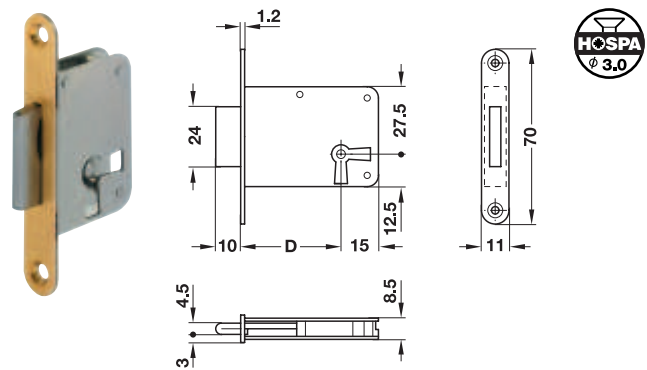

Broască încastrabilă cu formă pentru cheie
→ Dimensiune dorn D = 15 - 40 mm,
front 80 mm

- Material: carcasă și front: oțel
- Suprafață: carcasă: lucioasă, front: alămit lucios
- Deschidere: pe stânga sau dreapta sau lad
- Tehnică de închidere: cu formă suport pentru cheie ornamentală
- Montare: pentru înșurubare

Dimensiune dorn D mm	Deschidere	Ambalaj bucăți	Nr. articol
15	stânga/lad	50	213.21.308
	dreapta/lad	50	213.21.200
20	stânga	50	213.21.317
	dreapta/lad	50	213.21.219
30	stânga	50	213.21.335
	dreapta/lad	50	213.21.237
40	stânga	25	213.21.353
	dreapta/lad	25	213.21.255

Indicații pentru comandă

Cheia ornamentală nu este livrată, vă rugăm comandați separat. (dimensiune 8 x 6 mm).

Broască încastrabilă cu formă pentru cheie
→ Dimensiune dorn D = 15 - 40 mm,
front 70 mm

- Material: carcasă: oțel, front: alamă
- Suprafață: carcasă: lucioasă, front: patinat
- Deschidere: pe stânga sau dreapta sau lad
- Tehnică de închidere: cu formă suport pentru cheie ornamentală
- Montare: pentru înșurubare

Dimensiune dorn D mm	Deschidere	Nr. articol
15	stânga/lad	213.01.306
	dreapta/lad	213.01.208
20	stânga/lad	213.01.315
	dreapta/lad	213.01.217
25	stânga/lad	213.01.324
	dreapta/lad	213.01.226
30	stânga/lad	213.01.333
	dreapta/lad	213.01.235
35	stânga/lad	213.01.342
	dreapta/lad	213.01.244
40	stânga/lad	213.01.351
	dreapta/lad	213.01.253