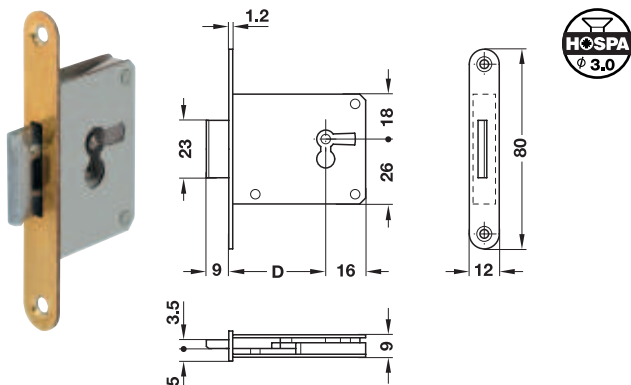

Broască încastrabilă cu formă pentru cheie
→ Dimensiune dorn D = 15 - 40 mm,
front 80 mm

- Material: carcasă și front: oțel
- Suprafață: carcasă: lucioasă, front: alămit lucios
- Deschidere: pe stânga sau dreapta sau lad
- Tehnică de închidere: cu formă suport pentru cheie ornamentală
- Montare: pentru înșurubare

Dimensiune dorn D mm	Deschidere	Ambalaj bucăți	Nr. articol
15	stânga/lad	50	213.21.308
	dreapta/lad	50	213.21.200
20	stânga	50	213.21.317
	dreapta/lad	50	213.21.219
30	stânga	50	213.21.335
	dreapta/lad	50	213.21.237
40	stânga	25	213.21.353
	dreapta/lad	25	213.21.255

Indicații pentru comandă

Cheia ornamentală nu este livrată, vă rugăm comandați separat. (dimensiune 8 x 6 mm).

Broască încastrabilă cu formă pentru cheie
→ Dimensiune dorn D = 15 - 40 mm,
front 70 mm

- Material: carcasă: oțel, front: alamă
- Suprafață: carcasă: lucioasă, front: patinat
- Deschidere: pe stânga sau dreapta sau lad
- Tehnică de închidere: cu formă suport pentru cheie ornamentală
- Montare: pentru înșurubare

Dimensiune dorn D mm	Deschidere	Nr. articol
15	stânga/lad	213.01.306
	dreapta/lad	213.01.208
20	stânga/lad	213.01.315
	dreapta/lad	213.01.217
25	stânga/lad	213.01.324
	dreapta/lad	213.01.226
30	stânga/lad	213.01.333
	dreapta/lad	213.01.235
35	stânga/lad	213.01.342
	dreapta/lad	213.01.244
40	stânga/lad	213.01.351
	dreapta/lad	213.01.253