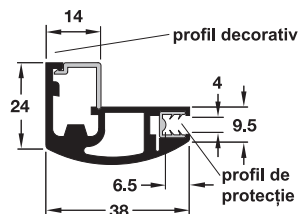

5

→ Profil pentru rame

profil 23 x 14 mm, drept

profil 38 x 14 mm, drept

profil 38 x 14 mm, bombat

- Execuție: **profil pentru rame pentru confecționare**
- Material: aluminiu
- Lungime: 2500 mm
- În profilul pentru rame pot fi utilizate umpleri cu grosimi de 4 mm (cu profil de protecție), sau 5 mm (fără protecție).

Montare

- Dimensiunile maxime pentru ramă de aluminiu sunt de 600 x 2400 mm (lățime x înălțime)
- profil pentru ramă cu secțiune 45° poate fi prelungit la dimensiunea dorită
- dimensiunea de umplere este dimensiunea exterioară minus 33 mm la profil cadru 23 x 14 mm, 63 mm la profil cadru 38 x 14 mm
- grosime de umplere 4 sau 5 mm
- introduceți profilul de protecție la umpleri de 4 mm în profilul pentru ramă
- montați balamalele aruncătoare sau adaptorul pentru feronerie rabatabilă
- la umpleri de 5 mm trebuie realizată și o lipire suplimentară cu silicon
- înșurubați umplerea în profilul pentru ramă, înșurubați conectorii de colț

Suprafață/culoare	Nr. articol
Profil cadru 23 x 14 mm, drept	
EV1, eloxat argintiu	563.25.901
E1, metalizat	563.25.001
profil cadru 38 x 14 mm, drept	
EV1, eloxat argintiu	563.26.901
E1, metalizat	563.26.001
Profil cadru 38 x 14 mm, bombat	
EV1, eloxat argintiu	563.27.901

Conectori de colț

Montare

Strângeți profilele pentru ramă prin șuruburile cu clemă

- Material: zinc turnat sub presiune
- Suprafață: nichelat
- Execuție: cu șuruburi cu clemă

utilizabil pentru	Lățime mm	Nr. articol
înălțime ramă până la 1200 mm	500	563.25.910
înălțime ramă 1200 – 2500 mm	600	563.25.911