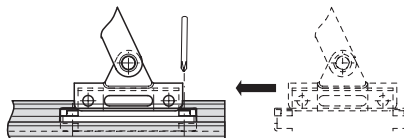

Rame din aluminiu cu canal de montare

Acest profil pentru rame are un canal de montare în care se pun și se înșurubează conectori de colț speciali, adaptorul pentru feronerie rabatabilă, mânerul și balamalele aruncătoare. Astfel, nu mai sunt necesare găuri în profilul pentru rame. Pentru punerea în valoare din punct de vedere estetic, după montarea feroneriei, canalul de montare se maschează cu un profil decorativ.

Conectori de colț

Montare

Strângeți profilele pentru ramă prin șuruburile cu clemă

- Material: zinc turnat sub presiune
- Suprafață: nichelat
- Execuție: cu șuruburi cu clemă

utilizabil pentru	Lățime mm	Nr. articol
înălțime ramă până la 1200 mm	500	563.25.910
înălțime ramă 1200 – 2500 mm	600	563.25.911

	Nr. articol
profil decorativ	563.25.931

Ambalaj: 2.5 m

→ Adaptor

pentru proptele pentru uși rabatabile

- Domeniu de utilizare: pentru fixarea suportilor de ușă rabatabilă la profilul pentru rame zinc turnat sub presiune
- Material: zinc turnat sub presiune
- Montare: împingeți în canalul de montare al profilului pentru rame, fixați cu șuruburile premontate