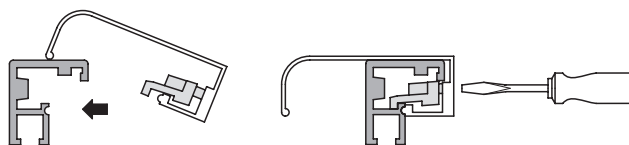

Rame din aluminiu cu canal de montare

Acest profil pentru rame are un canal de montare în care se pun și se înșurubează conectori de colț speciali, adaptorul pentru feronerie rabatabilă, mânerul și balamalele aruncătoare. Astfel, nu mai sunt necesare găuri în profilul pentru rame. Pentru punerea în valoare din punct de vedere estetic, după montarea feroneriei, canalul de montare se maschează cu un profil decorativ.

	Nr. articol
profil decorativ	563.25.931

Ambalaj: 2.5 m

→ Adaptor

pentru proptele pentru uși rabatabile

- Domeniu de utilizare: pentru fixarea suportilor de ușă rabatabilă la profilul pentru rame zinc turnat sub presiune
- Material: zinc turnat sub presiune
- Montare: împingeți în canalul de montare al profilului pentru rame, fixați cu șuruburile premontate

Ambalaj: 1 sau 20 bucăți

Proptele ▶ FF 3.145

→ Mâner

- Domeniu de utilizare: potrivit pentru profilul pentru rame
- Lungime: 80 mm

Montare

Indicație

Mânerul este potrivit doar pentru profilele 563.25.901, 563.26.901, 563.27.901, 563.25.001 și 563.26.001.

Set de livrare

- 1 mâner
- 1 adaptor
- 2 șuruburi

Suprafață/culoare	Nr. articol
eloxat argintiu	563.25.995
culoarea inoxului	563.25.095

Ambalaj: 1 bucată