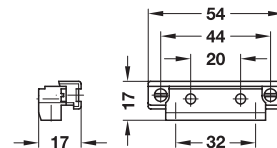

→ Adaptor

pentru proptele pentru uși rabatabile

- Domeniu de utilizare: pentru fixarea suportilor de ușă rabatabilă la profilul pentru rame zinc turnat sub presiune
- Material: zinc turnat sub presiune
- Montare: împingeți în canalul de montare al profilului pentru rame, fixați cu șuruburile premontate