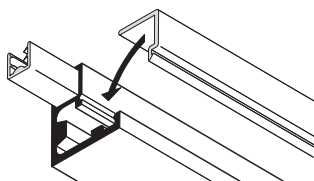

Conectori de colț

Montare

Strângeți profilele pentru ramă prin șuruburile cu clemă

- Material: zinc turnat sub presiune
- Suprafață: nichelat
- Execuție: cu șuruburi cu clemă

utilizabil pentru	Lățime mm	Nr. articol
înălțime ramă până la 1200 mm	500	563.25.910
înălțime ramă 1200 – 2500 mm	600	563.25.911

Ambalaj: 4 bucăți

profil de protecție

- Domeniu de utilizare: pentru stabilizarea umplerilor de 4 mm
- Material: plastic transparent
- Culoare: transparent
- Montare: înainte de utilizare împingeți umplutura în profilul pentru rama din aluminiu-sticlă

	Nr. articol
profil de protecție	563.25.920

Ambalaj: 2.5 m

profil decorativ

- Domeniu de utilizare: pentru acoperirea canalului de montare
- Material: plastic
- Suprafață: eloxat argintiu
- Montare: pentru clipsare