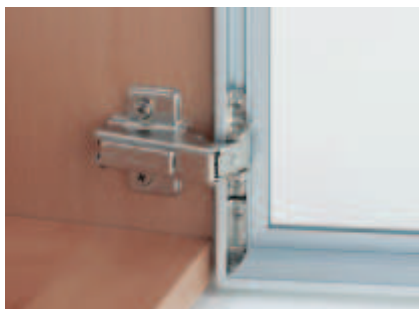

Rame din aluminiu cu canal de montare

Acest profil pentru rame are un canal de montare în care se pun și se înșurubează conectori de colț speciali, adaptorul pentru feronerie rabatabilă, mânerul și balamalele aruncătoare. Astfel, nu mai sunt necesare găuri în profilul pentru rame. Pentru punerea în valoare din punct de vedere estetic, după montarea feroneriei, canalul de montare se maschează cu un profil decorativ.