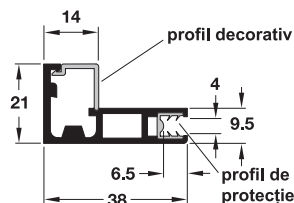

5

→ Profil pentru rame

profil 23 x 14 mm, drept

profil 38 x 14 mm, drept

profil 38 x 14 mm, bombat

- Execuție: **profil pentru rame pentru confecționare**
- Material: aluminiu
- Lungime: 2500 mm
- În profilul pentru rame pot fi utilizate umpleri cu grosimi de 4 mm (cu profil de protecție), sau 5 mm (fără protecție).

Montare

- Dimensiunile maxime pentru ramă de aluminiu sunt de 600 x 2400 mm (lățime x înălțime)
- profil pentru ramă cu secțiune 45° poate fi prelungit la dimensiunea dorită
- dimensiunea de umplere este dimensiunea exterioară minus 33 mm la profil cadru 23 x 14 mm, 63 mm la profil cadru 38 x 14 mm
- grosime de umplere 4 sau 5 mm
- introduceți profilul de protecție la umpleri de 4 mm în profilul pentru ramă
- montați balamalele aruncătoare sau adaptorul pentru feronerie rabatabilă
- la umpleri de 5 mm trebuie realizată și o lipire suplimentară cu silicon
- înșurubați umplerea în profilul pentru ramă, înșurubați conectorii de colț

Suprafață/culoare	Nr. articol
Profil cadru 23 x 14 mm, drept	
EV1, eloxat argintiu	563.25.901
E1, metalizat	563.25.001
profil cadru 38 x 14 mm, drept	
EV1, eloxat argintiu	563.26.901
E1, metalizat	563.26.001
Profil cadru 38 x 14 mm, bombat	
EV1, eloxat argintiu	563.27.901

Conectori de colț

Montare

Strângeți profilele pentru ramă prin șuruburile cu clemă

- Material: zinc turnat sub presiune
- Suprafață: nichelat
- Execuție: cu șuruburi cu clemă

utilizabil pentru	Lățime mm	Nr. articol
înălțime ramă până la 1200 mm	500	563.25.910
înălțime ramă 1200 – 2500 mm	600	563.25.911