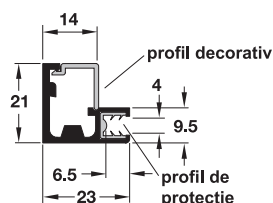

Rame din aluminiu cu canal de montare

Acest profil pentru rame are un canal de montare în care se pun și se înșurubează conectori de colț speciali, adaptorul pentru feronerie rabatabilă, mânerul și balamalele aruncătoare. Astfel, nu mai sunt necesare găuri în profilul pentru rame. Pentru punerea în valoare din punct de vedere estetic, după montarea feroneriei, canalul de montare se maschează cu un profil decorativ.

5

→ Profil pentru rame

profil 23 x 14 mm, drept

profil 38 x 14 mm, drept

profil 38 x 14 mm, bombat

- Execuție: **profil pentru rame pentru confecționare**
- Material: aluminiu
- Lungime: 2500 mm
- În profilul pentru rame pot fi utilizate umpleri cu grosimi de 4 mm (cu profil de protecție), sau 5 mm (fără protecție).

Montare

- Dimensiunile maxime pentru ramă de aluminiu sunt de 600 x 2400 mm (lățime x înălțime)
- profil pentru ramă cu secțiune 45° poate fi prelungit la dimensiunea dorită
- dimensiunea de umplere este dimensiunea exterioară minus 33 mm la profil cadru 23 x 14 mm, 63 mm la profil cadru 38 x 14 mm
- grosime de umplere 4 sau 5 mm
- introduceți profilul de protecție la umpleri de 4 mm în profilul pentru ramă
- montați balamalele aruncătoare sau adaptorul pentru feronerie rabatabilă
- la umpleri de 5 mm trebuie realizată și o lipire suplimentară cu silicon
- înșurubați umplerea în profilul pentru ramă, înșurubați conectorii de colț

Conectori de colț

Montare

Strângeți profilele pentru ramă prin șuruburile cu clemă

- Material: zinc turnat sub presiune
- Suprafață: nichelat
- Execuție: cu șuruburi cu clemă

utilizabil pentru	Lățime mm	Nr. articol
înălțime ramă până la 1200 mm	500	563.25.910
înălțime ramă 1200 – 2500 mm	600	563.25.911