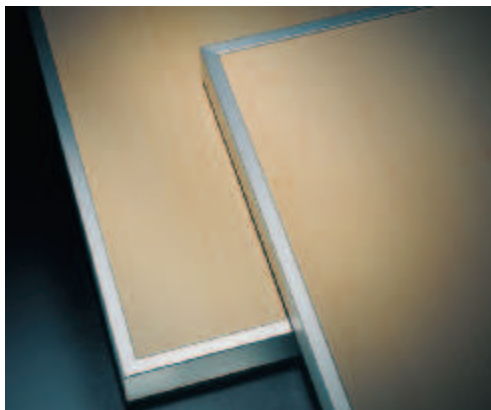

Profil cant pentru uși din lemn

pentru montarea pe cantul frontal

- Material: aluminiu
- Suprafață: eloxat culoare argintie E6/EV1
- Lungime: 2500 mm
- Pentru grosime lemn: 19,5 mm

5

→ **Profil 21 x 2,5 mm**

	Nr. articol
profil 21 x 2,5 mm	563.31.900

Ambalaj: 2.5 m

→ **Profil 21 x 8 mm**

	Nr. articol
profil 21 x 8 mm	563.30.900

Ambalaj: 2.5 m

Indicații pentru comandă

Vă rugăm comandați conectorul de colț separat.

→ **Conector de colț**

- Material: oțel

Montare

Tăiați profilele pentru rama din aluminiu la 45°. Împingeți conectorul și îmbinați cele două profile.

Suprafață	Conținut	Nr. articol
zincat	4 bucăți	563.30.999