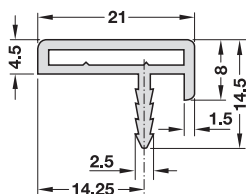

Profil cant pentru uși din lemn

pentru montarea pe cantul frontal

- Material: aluminiu
- Suprafață: eloxat culoare argintie E6/EV1
- Lungime: 2500 mm
- Pentru grosime lemn: 19,5 mm

5

→ **Profil 21 x 2,5 mm**

	Nr. articol
profil 21 x 2,5 mm	563.31.900

Ambalaj: 2.5 m

→ **Profil 21 x 8 mm**

	Nr. articol
profil 21 x 8 mm	563.30.900

Ambalaj: 2.5 m

Indicații pentru comandă

Vă rugăm comandați conectorul de colț separat.

→ **Conector de colț**

- Material: oțel

Montare

Tăiați profilele pentru rama din aluminiu la 45°. Împingeți conectorul și îmbinați cele două profile.

Suprafață	Conținut	Nr. articol
zincat	4 bucăți	563.30.999