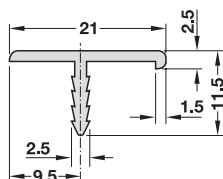

Profil cant pentru uși din lemn

pentru montarea pe cantul frontal

- Material: aluminiu
- Suprafață: eloxat culoare argintie E6/EV1
- Lungime: 2500 mm
- Pentru grosime lemn: 19,5 mm

5

→ **Profil 21 x 2,5 mm**

	Nr. articol
profil 21 x 2,5 mm	563.31.900

Ambalaj: 2.5 m

→ **Profil 21 x 8 mm**

	Nr. articol
profil 21 x 8 mm	563.30.900

Ambalaj: 2.5 m

Indicații pentru comandă

Vă rugăm comandați conectorul de colț separat.

→ **Conector de colț**

- Material: oțel

Montare

Tăiați profilele pentru rama din aluminiu la 45°. Împingeți conectorul și îmbinați cele două profile.

Suprafață	Conținut	Nr. articol
zincat	4 bucăți	563.30.999