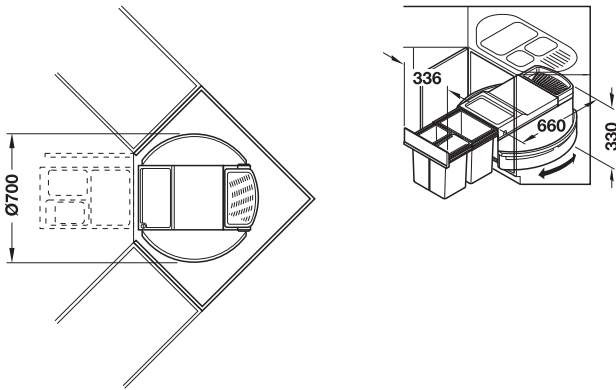

Fassungsvermögen 1 x 18 Liter und 2 x 8,5 Liter Hailo Rondo 3646-13

- für Korpusbreite: min. 900 mm
- Einsatzbereich: für Einbau in Diagonal-Eckeinbauschränk Vollauszug (Handauszug)
- Ausführungsart: mit Bio-Deckel, Utensilienschalen und Multifunktions-Eimer 12 Liter
- Werkstoff: Halterung und Drehteller: Stahl, Deckel, Eimer, Griffblende, Bio-Deckel und Utensilienschalen: Kunststoff
- Oberfläche: Halterung und Drehteller: kunststoffbeschichtet
- Farbe: Halterung: silberfarben, Drehteller: weiß, Deckel, Eimer, Griffblende, Bio-Deckel und Utensilienschalen: signalgrau, RAL 7004
- Montage: zum Schrauben an den Boden

	Fassungsvermögen	Artikel-Nr.
Dreifach-Abfallsammler		
Rondo 3646-13	1 x 18 und 2 x 8,5 plus Multifunktions-Eimer 12	502.78.284
Ersatzteile		
Eimer Kunststoff signalgrau, RAL 7004	8,5	502.70.900
Eimer Kunststoff signalgrau, RAL 7004	18	502.70.970
Bio-Deckel Kunststoff signalgrau, RAL 7004	für Eimer 8,5	502.70.937

Abpackung: 1 Stück

Multi-Funktions-Eimer Hailo 3510-40 Fassungsvermögen 12 Liter

- Einsatzbereich: zum Einstellen in Hailo Rondo oder Einzeln; mit Montagematerial
- Ausführung: mit Lochdeckel, Knopfdruck-Verschluss

	Artikel-Nr.
Halterung: Stahl weiß Eimer: Kunststoff signalgrau, RAL 7004	502.78.920

Abpackung: 1 Stück

Schlauchbrausenabweiser Hailo 3693-00

- Einsatzbereich: zur Führung des Brausenschlauches
- Montage: zum Schrauben