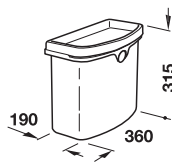

Fassungsvermögen 1 x 18 Liter und 2 x 8,5 Liter Hailo Rondo 3646-13

- für Korpusbreite: min. 900 mm
- Einsatzbereich: für Einbau in Diagonal-Eckeinbauschränk Vollauszug (Handauszug)
- Ausführungsart: mit Bio-Deckel, Utensilienschalen und Multifunktions-Eimer 12 Liter
- Werkstoff: Halterung und Drehteller: Stahl, Deckel, Eimer, Griffblende, Bio-Deckel und Utensilienschalen: Kunststoff
- Oberfläche: Halterung und Drehteller: kunststoffbeschichtet
- Farbe: Halterung: silberfarben, Drehteller: weiß, Deckel, Eimer, Griffblende, Bio-Deckel und Utensilienschalen: signalgrau, RAL 7004
- Montage: zum Schrauben an den Boden

	Fassungsvermögen	Artikel-Nr.
Dreifach-Abfallsammler		
Rondo 3646-13	1 x 18 und 2 x 8,5 plus Multifunktions-Eimer 12	502.78.284
Ersatzteile		
Eimer Kunststoff signalgrau, RAL 7004	8,5	502.70.900
Eimer Kunststoff signalgrau, RAL 7004	18	502.70.970
Bio-Deckel Kunststoff signalgrau, RAL 7004	für Eimer 8,5	502.70.937

Abpackung: 1 Stück

Multi-Funktions-Eimer Hailo 3510-40 Fassungsvermögen 12 Liter

- Einsatzbereich: zum Einstellen in Hailo Rondo oder Einzeln; mit Montagematerial
- Ausführung: mit Lochdeckel, Knopfdruck-Verschluss