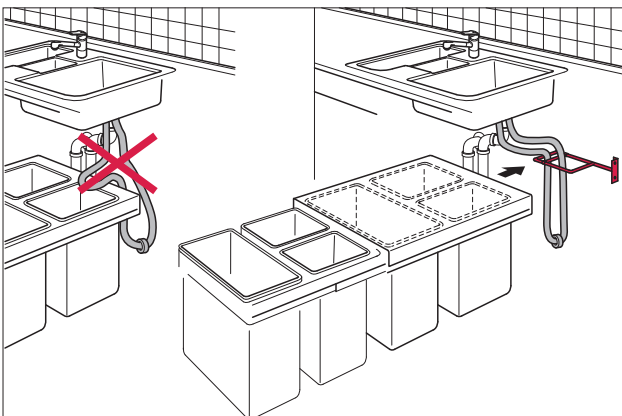

Fassungsvermögen 1 x 18 Liter und 2 x 8,5 Liter Hailo Rondo 3646-13

- für Korpusbreite: min. 900 mm
- Einsatzbereich: für Einbau in Diagonal-Eckeinbauschränk Vollauszug (Handauszug)
- Ausführungsart: mit Bio-Deckel, Utensilienschalen und Multifunktions-Eimer 12 Liter
- Werkstoff: Halterung und Drehteller: Stahl, Deckel, Eimer, Griffblende, Bio-Deckel und Utensilienschalen: Kunststoff
- Oberfläche: Halterung und Drehteller: kunststoffbeschichtet
- Farbe: Halterung: silberfarben, Drehteller: weiß, Deckel, Eimer, Griffblende, Bio-Deckel und Utensilienschalen: signalgrau, RAL 7004
- Montage: zum Schrauben an den Boden

Abpackung: 1 Stück

Multi-Funktions-Eimer Hailo 3510-40 Fassungsvermögen 12 Liter

- Einsatzbereich: zum Einstellen in Hailo Rondo oder Einzeln; mit Montagematerial
- Ausführung: mit Lochdeckel, Knopfdruck-Verschluss

	Artikel-Nr.
Halterung: Stahl weiß Eimer: Kunststoff signalgrau, RAL 7004	502.78.920

Abpackung: 1 Stück

Schlauchbrausenabweiser Hailo 3693-00

- Einsatzbereich: zur Führung des Brausenschlauches
- Montage: zum Schrauben