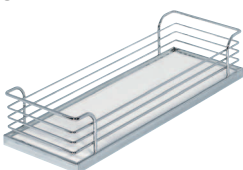

Abpackung: 1 Stück

gerade

- Werkstoff: Stahl
- Maße (T x H): 477 x 75 mm

| Breite mm | kunststoffbeschichtet, weißaluminium, RAL 9006 |
|-----------|--|
| 110 | 545.52.201 |
| 160 | 545.52.202 |
| 190 | 545.52.203 |
| 220 | 545.52.204 |
| 310 | 545.52.205 |

Abpackung: 1 Stück

mit Winkel 45° oder 52°

Abbildung zeigt Eihängekorb für Schrank rechts

- Werkstoff: Stahl
- Maße (B x T x H): 228 x 467 x 74 mm

| Winkel | | verchromt | weißaluminium, RAL 9006 |
|--------|----------------|------------|-------------------------|
| 45° | Schrank links | 545.60.234 | 545.60.931 |
| | Schrank rechts | 545.60.224 | 545.60.921 |
| 52° | Schrank links | 545.60.235 | 545.60.932 |
| | Schrank rechts | 545.60.226 | 545.60.922 |

Abpackung: 1 Stück

→ Einhängetablar mit Anti-Rutsch-Effekt

gerade

Classic

Classic

Style

- Werkstoff: Reling: Stahl, Boden: Spanplatte
- Oberfläche: Reling: verchromt, Boden: weiß
- Maße (T x H): 470 x 88 (Classic)/75 (Style) mm

Abpackung: 1 Stück

mit Winkel 45° oder 52°

Classic

Classic

Style

- Werkstoff: Reling: Stahl, Boden: Spanplatte
- Oberfläche: Reling: verchromt, Boden: weiß
- Maße (B x T x H): 228 x 470 x 88 mm (Classic)/75 mm (Style)