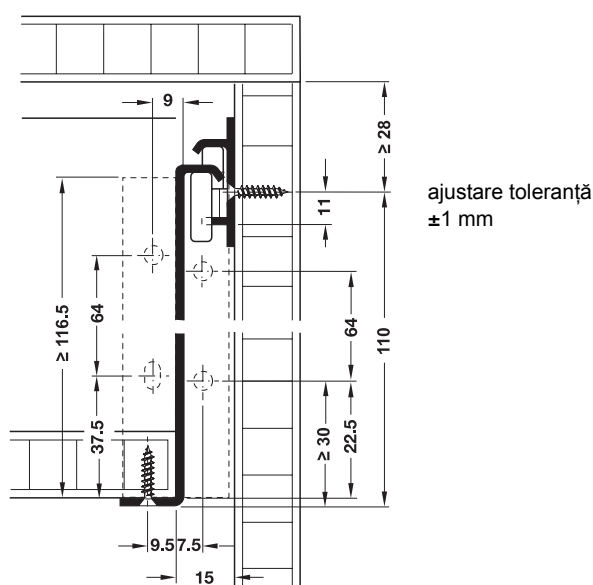

Glisieră cu țarguri cu extragere parțială

- Domeniu de utilizare: pentru sertare și extrageri ale frontului
- Capacitate portantă: 25 kg/pereche
- Material: oțel
- Suprafață: acoperit cu plastic
- Execuție: cu glisieră pe role
- Mod de extragere: extragere parțială cu autoînchidere
- Posibilitate de reglare: front: bidimensional, înclinarea frontului prin suportul de reling al relingului longitudinal pentru înșurubarea în peretele lateral în șir de găuri de 32 mm, fixare frontală: pentru înșurubare
- Montare:

Ambalaj: 10 perechi

→ Înălțime 86 mm

Montare

Set de livrare

- 1 pereche de țarguri
- 1 pereche de glisiere
- 1 set de fixare pentru front

Lungime nominală L mm	Lungime extensie AL mm	pierdere extensie AV mm	Ambalaj perechi	Nr. articol
alb, RAL 9010, pentru înșurubare				
270	193	77	10	558.50.728
300	223	77	10	558.50.731
350	263	87	10	558.50.736
400	313	87	10	558.50.741
450	363	87	5	558.50.746
500	413	87	5	558.50.751
550	463	87	5	558.50.756
aluminiiu alb, RAL 9006, pentru înșurubare				
270	193	77	10	558.50.228
300	223	77	10	558.50.231
350	263	87	10	558.50.236
400	313	87	10	558.50.241
450	363	87	5	558.50.246
500	413	87	5	558.50.251
550	463	87	5	558.50.256

→ Înălțime 118 mm

Montare

Set de livrare

- 1 pereche de țarguri
- 1 pereche de glisiere
- 1 set de fixare pentru front

Lungime nominală L mm	Lungime extensie AL mm	pierdere extensie AV mm	Ambalaj perechi	Nr. articol
alb, RAL 9010, pentru înșurubare				
270	193	77	10	558.54.728
300	223	77	10	558.54.731
350	263	87	5	558.54.736
400	313	87	5	558.54.741
450	363	87	5	558.54.746
500	413	87	5	558.54.751
550	463	87	5	558.54.756
aluminiiu alb, RAL 9006, pentru înșurubare				
270	193	77	10	558.54.228
300	223	77	10	558.54.231
350	263	87	5	558.54.236
400	313	87	5	558.54.241
450	363	87	5	558.54.246
500	413	87	5	558.54.251
550	463	87	5	558.54.256