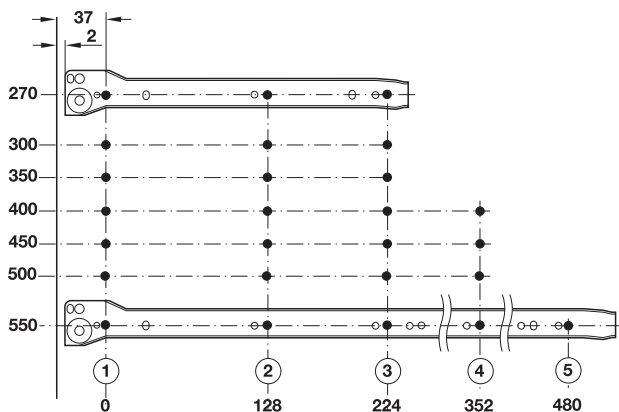

Glisieră cu țarguri cu extragere parțială

- Domeniu de utilizare: pentru sertare și extrageri ale frontului
- Capacitate portantă: 25 kg/pereche
- Material: oțel
- Suprafață: acoperit cu plastic
- Execuție: cu glisieră pe role
- Mod de extragere: extragere parțială cu autoînchidere
- Posibilitate de reglare: front: bidimensional, înclinarea frontului prin suportul de reling al relingului longitudinal pentru înșurubarea în peretele lateral în șir de găuri de 32 mm, fixare frontală: pentru înșurubare
- Montare:

Schiță de găurire

Indicație

lățime podea = lățime interioară a corpului – 31^{+0,5} mm
lungime podea = lungime nominală – 2 mm – lățime perete spate

AL = Lungime extensie
L = Lungime Nominală
AV = pierdere extensie

→ Înălțime 54 mm

Montare

Set de livrare

- 1 pereche de țarguri
- 1 pereche de glisieră
- 1 set de fixare pentru front

Lungime nominală L mm	Lungime extensie AL mm	pierdere extensie AV mm	Nr. articol
alb, RAL 9010, pentru înșurubare			
270	193	77	558.51.728
300	223	77	558.51.731
350	263	87	558.51.736
400	313	87	558.51.741
450	363	87	558.51.746
500	413	87	558.51.751
550	463	87	558.51.756
aluminu alb, RAL 9006, pentru înșurubare			
270	193	77	558.51.228
300	223	77	558.51.231
350	263	87	558.51.236
400	313	87	558.51.241
450	363	87	558.51.246
500	413	87	558.51.251
550	463	87	558.51.256

Ambalaj: 10 perechi

→ Înălțime 86 mm

Montare

Set de livrare

- 1 pereche de țarguri
- 1 pereche de glisiere
- 1 set de fixare pentru front

Lungime nominală L mm	Lungime extensie AL mm	pierdere extensie AV mm	Ambalaj perechi	Nr. articol
alb, RAL 9010, pentru înșurubare				
270	193	77	10	558.50.728
300	223	77	10	558.50.731
350	263	87	10	558.50.736
400	313	87	10	558.50.741
450	363	87	5	558.50.746
500	413	87	5	558.50.751
550	463	87	5	558.50.756
aluminiiu alb, RAL 9006, pentru înșurubare				
270	193	77	10	558.50.228
300	223	77	10	558.50.231
350	263	87	10	558.50.236
400	313	87	10	558.50.241
450	363	87	5	558.50.246
500	413	87	5	558.50.251
550	463	87	5	558.50.256