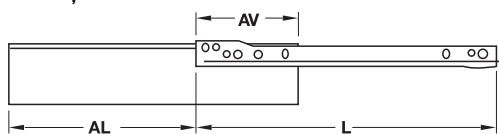

Glisieră cu țarguri cu extragere parțială

- Domeniu de utilizare: pentru sertare și extrageri ale frontului
- Capacitate portantă: 25 kg/pereche
- Material: oțel
- Suprafață: acoperit cu plastic
- Execuție: cu glisieră pe role
- Mod de extragere: extragere parțială cu autoînchidere
- Posibilitate de reglare: front: bidimensional, înclinarea frontului prin suportul de reling al relingului longitudinal pentru înșurubarea în peretele lateral în șir de găuri de 32 mm, fixare frontală: pentru înșurubare
- Montare:

Schiță de găurire

Indicație

lățime podea = lățime interioară a corpului – 31^{+0,5} mm
lungime podea = lungime nominală – 2 mm – lățime perete spate

AL = Lungime extensie
L = Lungime Nominală
AV = pierdere extensie

→ Înălțime 54 mm

Montare

Set de livrare

- 1 pereche de țarguri
- 1 pereche de glisieră
- 1 set de fixare pentru front

Lungime nominală L mm	Lungime extensie AL mm	pierdere extensie AV mm	Nr. articol
alb, RAL 9010, pentru înșurubare			
270	193	77	558.51.728
300	223	77	558.51.731
350	263	87	558.51.736
400	313	87	558.51.741
450	363	87	558.51.746
500	413	87	558.51.751
550	463	87	558.51.756
aluminu alb, RAL 9006, pentru înșurubare			
270	193	77	558.51.228
300	223	77	558.51.231
350	263	87	558.51.236
400	313	87	558.51.241
450	363	87	558.51.246
500	413	87	558.51.251
550	463	87	558.51.256

Ambalaj: 10 perechi

→ Înălțime 86 mm

Montare

Set de livrare

- 1 pereche de țarguri
- 1 pereche de glisiere
- 1 set de fixare pentru front

Lungime nominală L mm	Lungime extensie AL mm	pierdere extensie AV mm	Ambalaj perechi	Nr. articol
alb, RAL 9010, pentru înșurubare				
270	193	77	10	558.50.728
300	223	77	10	558.50.731
350	263	87	10	558.50.736
400	313	87	10	558.50.741
450	363	87	5	558.50.746
500	413	87	5	558.50.751
550	463	87	5	558.50.756
aluminiiu alb, RAL 9006, pentru înșurubare				
270	193	77	10	558.50.228
300	223	77	10	558.50.231
350	263	87	10	558.50.236
400	313	87	10	558.50.241
450	363	87	5	558.50.246
500	413	87	5	558.50.251
550	463	87	5	558.50.256