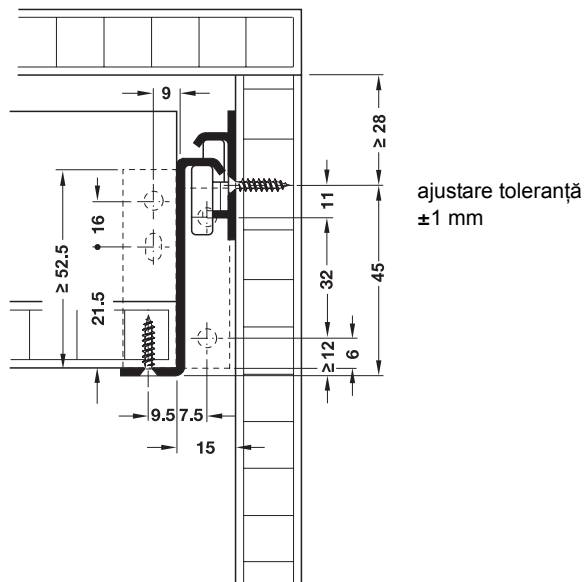

Glisieră cu țarguri cu extragere parțială

- Domeniu de utilizare: pentru sertare și extrageri ale frontului
- Capacitate portantă: 25 kg/pereche
- Material: oțel
- Suprafață: acoperit cu plastic
- Execuție: cu glisieră pe role
- Mod de extragere: extragere parțială cu autoînchidere
- Posibilitate de reglare: front: bidimensional, înclinarea frontului prin suportul de reling al relingului longitudinal pentru înșurubarea în peretele lateral în șir de găuri de 32 mm, fixare frontală: pentru înșurubare
- Montare:

Schiță de găurire

Indicație

lățime podea = lățime interioară a corpului – 31^{+0,5} mm
lungime podea = lungime nominală – 2 mm – lățime perete spate

AL = Lungime extensie
L = Lungime Nominală
AV = pierdere extensie

→ Înălțime 54 mm

Montare

Set de livrare

- 1 pereche de țarguri
- 1 pereche de glisieră
- 1 set de fixare pentru front

Lungime nominală L mm	Lungime extensie AL mm	pierdere extensie AV mm	Nr. articol
alb, RAL 9010, pentru înșurubare			
270	193	77	558.51.728
300	223	77	558.51.731
350	263	87	558.51.736
400	313	87	558.51.741
450	363	87	558.51.746
500	413	87	558.51.751
550	463	87	558.51.756
aluminu alb, RAL 9006, pentru înșurubare			
270	193	77	558.51.228
300	223	77	558.51.231
350	263	87	558.51.236
400	313	87	558.51.241
450	363	87	558.51.246
500	413	87	558.51.251
550	463	87	558.51.256

Ambalaj: 10 perechi

→ Înălțime 86 mm

Montare

Set de livrare

- 1 pereche de țarguri
- 1 pereche de glisiere
- 1 set de fixare pentru front

Lungime nominală L mm	Lungime extensie AL mm	pierdere extensie AV mm	Ambalaj perechi	Nr. articol
alb, RAL 9010, pentru înșurubare				
270	193	77	10	558.50.728
300	223	77	10	558.50.731
350	263	87	10	558.50.736
400	313	87	10	558.50.741
450	363	87	5	558.50.746
500	413	87	5	558.50.751
550	463	87	5	558.50.756
aluminiiu alb, RAL 9006, pentru înșurubare				
270	193	77	10	558.50.228
300	223	77	10	558.50.231
350	263	87	10	558.50.236
400	313	87	10	558.50.241
450	363	87	5	558.50.246
500	413	87	5	558.50.251
550	463	87	5	558.50.256