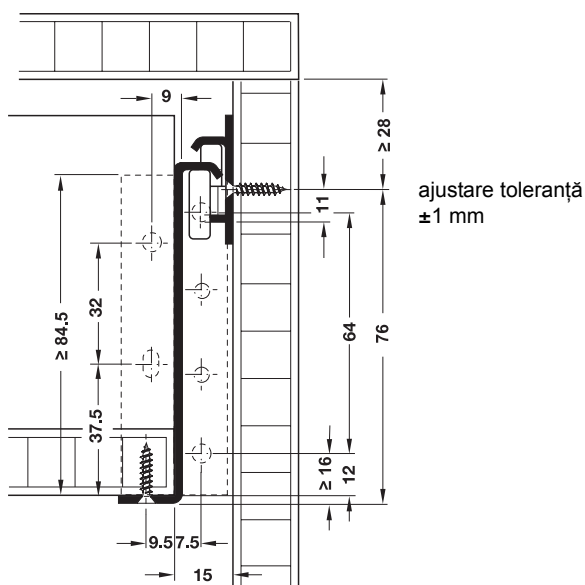

Glisieră cu țarguri cu extragere parțială

- Domeniu de utilizare: pentru sertare și extrageri ale frontului
- Capacitate portantă: 25 kg/pereche
- Material: oțel
- Suprafață: acoperit cu plastic
- Execuție: cu glisieră pe role
- Mod de extragere: extragere parțială cu autoînchidere
- Posibilitate de reglare: front: bidimensional, înclinarea frontului prin suportul de reling al relingului longitudinal pentru înșurubarea în peretele lateral în șir de găuri de 32 mm, fixare frontală: pentru înșurubare
- Montare:

Schiță de găurire

Indicație

lățime podea = lățime interioară a corpului – 31^{+0,5} mm
lungime podea = lungime nominală – 2 mm – lățime perete spate

AL = Lungime extensie
L = Lungime Nominală
AV = pierdere extensie

→ Înălțime 54 mm

Montare

Set de livrare

- 1 pereche de țarguri
- 1 pereche de glisieră
- 1 set de fixare pentru front

Lungime nominală L mm	Lungime extensie AL mm	pierdere extensie AV mm	Nr. articol
alb, RAL 9010, pentru înșurubare			
270	193	77	558.51.728
300	223	77	558.51.731
350	263	87	558.51.736
400	313	87	558.51.741
450	363	87	558.51.746
500	413	87	558.51.751
550	463	87	558.51.756
aluminu alb, RAL 9006, pentru înșurubare			
270	193	77	558.51.228
300	223	77	558.51.231
350	263	87	558.51.236
400	313	87	558.51.241
450	363	87	558.51.246
500	413	87	558.51.251
550	463	87	558.51.256

Ambalaj: 10 perechi

→ Înălțime 86 mm

Montare

Set de livrare

- 1 pereche de țarguri
- 1 pereche de glisiere
- 1 set de fixare pentru front

Lungime nominală L mm	Lungime extensie AL mm	pierdere extensie AV mm	Ambalaj perechi	Nr. articol
alb, RAL 9010, pentru înșurubare				
270	193	77	10	558.50.728
300	223	77	10	558.50.731
350	263	87	10	558.50.736
400	313	87	10	558.50.741
450	363	87	5	558.50.746
500	413	87	5	558.50.751
550	463	87	5	558.50.756
aluminiiu alb, RAL 9006, pentru înșurubare				
270	193	77	10	558.50.228
300	223	77	10	558.50.231
350	263	87	10	558.50.236
400	313	87	10	558.50.241
450	363	87	5	558.50.246
500	413	87	5	558.50.251
550	463	87	5	558.50.256