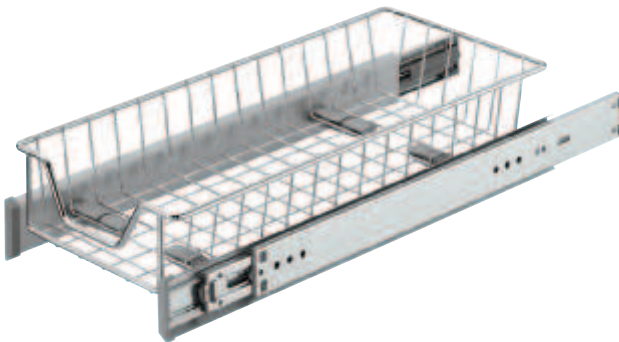

### Sertar interior pentru dulap inferior

pentru montare în spatele ușilor

→ cu glisiere pe role sau pe bile

- Material: coș și glisieră: oțel, clipsuri: plastic
- Sarcină: 20 kg
- Adâncime de montare: ≥500 mm
- Înălțime: înălțimea totală inclusiv glisieră corespunde unei înălțimi a coșului de +15 mm
- Execuție: cu glisieră și clipsuri, extensie totală: cu autoînchidere cu amortizare
- Mod de extragere: extragere parțială cu glisieră pe role sau extragere totală și autoînchidere cu amortizare
- Montare: pentru înșurubare în peretele lateral

### coș extractabil

înălțime coș 80 mm

cu înecare pentru mâner

glisieră cu extragere totală

- Suprafață: coș: cromat, clipsuri: argintiu, extragere parțială: șină pentru corp acoperită cu plastic alb, RAL 9010, șină pentru coș: acoperit cu plastic aluminiu alb, RAL 9006, extragere totală: zincat

pentru lățime interioară corp mm	Dimensiuni coș (Lățime x Adâncime x Înălțime) mm	Extragere parțială	Extragere totală și autoînchidere cu amortizare
237 – 273	225 x 500 x 80	547.04.228	547.04.282
343 – 378	330 x 500 x 80	547.04.237	547.04.283
403 – 438	390 x 500 x 80	547.04.246	547.04.284
434 – 468	425 x 500 x 80	547.04.255	547.04.285
498 – 528	485 x 500 x 80	547.04.264	547.04.286
539 – 558	530 x 500 x 80	547.04.273	547.04.287