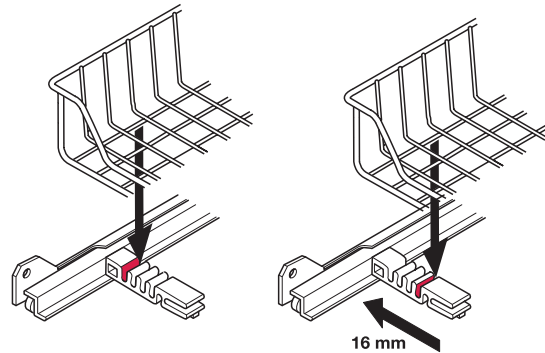

### Sertar interior pentru dulap inferior

pentru montare în spatele ușilor

→ cu glisiere pe role sau pe bile

- Material: coș și glisieră: oțel, clipsuri: plastic
- Sarcină: 20 kg
- Adâncime de montare: ≥500 mm
- Înălțime: înălțimea totală inclusiv glisieră corespunde unei înălțimi a coșului de +15 mm
- Execuție: cu glisieră și clipsuri, extensie totală: cu autoînchidere cu amortizare
- Mod de extragere: extragere parțială cu glisieră pe role sau extragere totală și autoînchidere cu amortizare
- Montare: pentru înșurubare în peretele lateral

### coș extractabil

înălțime coș 80 mm

cu înecare pentru mâner

glisieră cu extragere totală

- Suprafață: coș: cromat, clipsuri: argintiu, extragere parțială: șină pentru corp acoperită cu plastic alb, RAL 9010, șină pentru coș: acoperit cu plastic aluminiu alb, RAL 9006, extragere totală: zincat

pentru lățime interioară corp mm	Dimensiuni coș (Lățime x Adâncime x Înălțime) mm	Extragere parțială	Extragere totală și autoînchidere cu amortizare
237 – 273	225 x 500 x 80	547.04.228	547.04.282
343 – 378	330 x 500 x 80	547.04.237	547.04.283
403 – 438	390 x 500 x 80	547.04.246	547.04.284
434 – 468	425 x 500 x 80	547.04.255	547.04.285
498 – 528	485 x 500 x 80	547.04.264	547.04.286
539 – 558	530 x 500 x 80	547.04.273	547.04.287