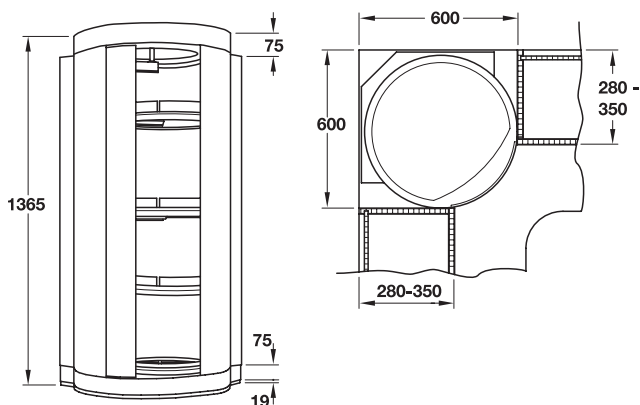

### Hänge-Eckschrank

mit Drehbeschlag und Beleuchtung

5

- Einsatzbereich: für Aufsatz-Eckschränke 600 x 600 mm
- Werkstoff: Kunststoff
- Oberfläche: Korpus-Kronen und Korpus-Seiten: aluminiumfarben lackiert, Tür: edelstahlfarben, Vollkreis-Drehböden: weiß, Reling: weiß transluzent
- Montage: Einbau ohne Korpus
- Höhe: 1365 mm
- Einbautiefe: 280 – 350 mm
- Netzspannung: 230 V/50 Hz

- Einsatzbereich: für Hänge-Eckschränke 600 x 600 mm
- Werkstoff: Kunststoff
- Oberfläche: Korpus-Kronen und Korpus-Seiten: aluminiumfarben lackiert, Tür: edelstahlfarben, Vollkreis-Drehböden: weiß, Reling: weiß transluzent
- Montage: Einbau ohne Korpus
- Höhe: 870 mm
- Einbautiefe: 280 – 350 mm
- Netzspannung: 230 V/50 Hz

#### Einbaumaß