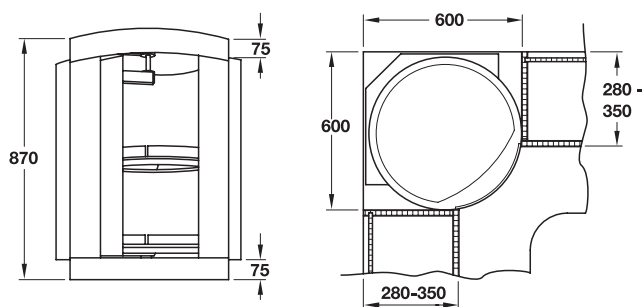

### Hänge-Eckschrank

mit Drehbeschlag und Beleuchtung

5

- Einsatzbereich: für Aufsatz-Eckschränke 600 x 600 mm
- Werkstoff: Kunststoff
- Oberfläche: Korpus-Kronen und Korpus-Seiten: aluminiumfarben lackiert, Tür: edelstahlfarben, Vollkreis-Drehböden: weiß, Reling: weiß transluzent
- Montage: Einbau ohne Korpus
- Höhe: 1365 mm
- Einbautiefe: 280 – 350 mm
- Netzspannung: 230 V/50 Hz

- Einsatzbereich: für Hänge-Eckschränke 600 x 600 mm
- Werkstoff: Kunststoff
- Oberfläche: Korpus-Kronen und Korpus-Seiten: aluminiumfarben lackiert, Tür: edelstahlfarben, Vollkreis-Drehböden: weiß, Reling: weiß transluzent
- Montage: Einbau ohne Korpus
- Höhe: 870 mm
- Einbautiefe: 280 – 350 mm
- Netzspannung: 230 V/50 Hz

#### Einbaumaß