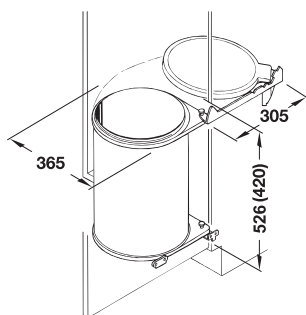

pentru montare în spatele ușilor rotative

→ Coș de gunoi simplu

Capacitate 15 sau 20 litri

- pentru lățimi ale corpului de: min. 400 mm
- Domeniu de utilizare: coș zincat ignifug
- Montare: înșurubarea în peretele lateral
- Prindere: utilizare pe stânga sau dreapta

Capacitate		Nr. articol
Coș de gunoi		
15	carcasă: inox coș: oțel zincat capac: aluminiu lustruit	502.23.044
	carcasă: inox coș: plastic gri închis capac: aluminiu lustruit	502.23.017
20	carcasă: inox coș: oțel zincat capac: aluminiu lustruit	502.23.062
	carcasă: oțel alb acoperit cu plastic coș: plastic gri închis capac: aluminiu lustruit	502.23.740
Piese de schimb		
15	găleată oțel zincat	502.23.955
	găleată plastic gri închis	502.23.919
20	găleată plastic gri închis	502.23.928
–	capac aluminiu lustruit	502.23.970

Ambalaj: 1 bucată

→ Coș de gunoi dublu

Capacitate 2 x 15 litri

- pentru lățimi ale corpului de: min. 300 mm
- Mod de extragere: extragere parțială
- Montare: pentru înșurubare pe podea

	Nr. articol
carcasă și găleată: plastic gri	502.76.510