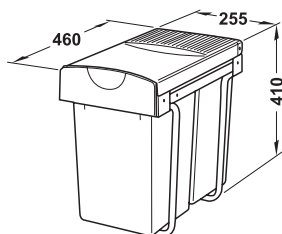

pentru montare în spatele ușilor rotative

→ Coș de gunoi simplu

Capacitate 15 sau 20 litri

- pentru lățimi ale corpului de: min. 400 mm
- Domeniu de utilizare: coș zincat ignifug
- Montare: înșurubarea în peretele lateral
- Prindere: utilizare pe stânga sau dreapta

Capacitate		Nr. articol
Coș de gunoi		
15	carcasă: inox coș: oțel zincat capac: aluminiu lustruit	502.23.044
	carcasă: inox coș: plastic gri închis capac: aluminiu lustruit	502.23.017
20	carcasă: inox coș: oțel zincat capac: aluminiu lustruit	502.23.062
	carcasă: oțel alb acoperit cu plastic coș: plastic gri închis capac: aluminiu lustruit	502.23.740
Piese de schimb		
15	găleată oțel zincat	502.23.955
	găleată plastic gri închis	502.23.919
20	găleată plastic gri închis	502.23.928
–	capac aluminiu lustruit	502.23.970

Ambalaj: 1 bucată

→ Coș de gunoi dublu

Capacitate 2 x 15 litri

- pentru lățimi ale corpului de: min. 300 mm
- Mod de extragere: extragere parțială
- Montare: pentru înșurubare pe podea

	Nr. articol
carcasă și găleată: plastic gri	502.76.510