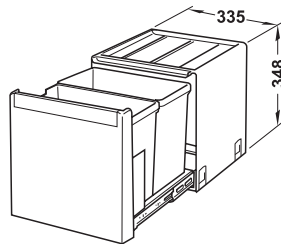

→ Coș de gunoi dublu

Capacitate 2 x 14 litri

- pentru lățimi ale corpului de: min. 400 mm
- Mod de extragere: extragere totală
- Montare: pentru înșurubare pe podea

	Nr. articol
carcasă: plastic, negru găleată: plastic gri	502.76.300

Ambalaj: 1 bucată

Capacitate 1 x 4,5 litri

- Domeniu de utilizare: ideal pentru soluții pentru curățat

	Nr. articol
plastic, negru	502.76.301

Ambalaj: 1 bucată

pentru montare în spatele fronturilor

→ Coș de gunoi simplu

Capacitate 30 litri

Instrucțiuni de montare
înălțime soclu min. 100 mm

- pentru lățimi ale corpului de: min. 500 mm
- Montare: pentru înșurubare pe podea
- Dimensiune (B x T x H): găleată: 400 x 300 x 339 mm