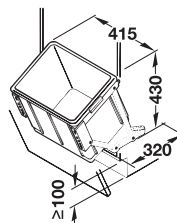

→ Coș de gunoi dublu

Capacitate 2 x 14 litri

- pentru lățimi ale corpului de: min. 400 mm
- Mod de extragere: extragere totală
- Montare: pentru înșurubare pe podea

	Nr. articol
carcasă: plastic, negru găleată: plastic gri	502.76.300

Ambalaj: 1 bucată

Capacitate 1 x 4,5 litri

- Domeniu de utilizare: ideal pentru soluții pentru curățat

	Nr. articol
plastic, negru	502.76.301

Ambalaj: 1 bucată

pentru montare în spatele fronturilor

→ Coș de gunoi simplu

Capacitate 30 litri

Instrucțiuni de montare
înălțime soclu min. 100 mm

- pentru lățimi ale corpului de: min. 500 mm
- Montare: pentru înșurubare pe podea
- Dimensiune (B x T x H): găleată: 400 x 300 x 339 mm