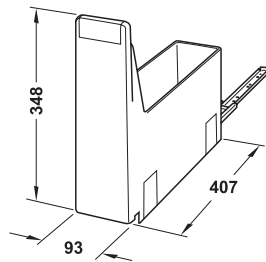

→ Coș de gunoi dublu

Capacitate 2 x 14 litri

- pentru lățimi ale corpului de: min. 400 mm
- Mod de extragere: extragere totală
- Montare: pentru înșurubare pe podea

	Nr. articol
carcasă: plastic, negru găleată: plastic gri	502.76.300

Ambalaj: 1 bucată

Capacitate 1 x 4,5 litri

- Domeniu de utilizare: ideal pentru soluții pentru curățat

	Nr. articol
plastic, negru	502.76.301

Ambalaj: 1 bucată

pentru montare în spatele fronturilor

→ Coș de gunoi simplu

Capacitate 30 litri

Instrucțiuni de montare
înălțime soclu min. 100 mm

- pentru lățimi ale corpului de: min. 500 mm
- Montare: pentru înșurubare pe podea
- Dimensiune (B x T x H): găleată: 400 x 300 x 339 mm