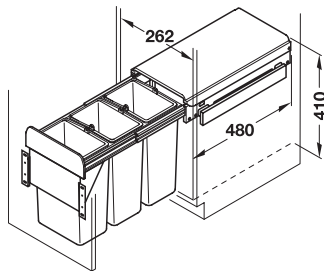

→ Coș de gunoi triplu Capacitate 3 x 10 litri

- pentru lățimi ale corpului de: min. 300 mm
- Mod de extragere: extragere totală
- Execuție: pentru perete lateral 19 mm
- Montare: înșurubarea în peretele lateral

	Nr. articol
Coș de gunoi	
suport și găleată: inox capac: plastic, negru	502.93.030
Piese de schimb	
găleată inox 10 l	502.67.902

Ambalaj: 1 bucată

5

Capacitate 1 x 20 litri și 2 x 10 litri

- pentru lățimi ale corpului de: min. 400 mm
- Mod de extragere: extragere totală
- Montare: pentru înșurubare pe podea

	Nr. articol
Coș de gunoi	
suport și găleată: inox capac: plastic, negru	502.92.030
Piese de schimb	
găleată inox 10 l	502.67.902
găleată inox 20 l	502.67.904

Ambalaj: 1 bucată