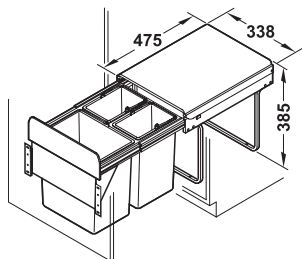

→ Coș de gunoi triplu Capacitate 3 x 10 litri

- pentru lățimi ale corpului de: min. 300 mm
- Mod de extragere: extragere totală
- Execuție: pentru perete lateral 19 mm
- Montare: înșurubarea în peretele lateral

	Nr. articol
Coș de gunoi	
suport și găleată: inox capac: plastic, negru	502.93.030
Piese de schimb	
găleată inox 10 l	502.67.902

Ambalaj: 1 bucată

5

Capacitate 1 x 20 litri și 2 x 10 litri

- pentru lățimi ale corpului de: min. 400 mm
- Mod de extragere: extragere totală
- Montare: pentru înșurubare pe podea

	Nr. articol
Coș de gunoi	
suport și găleată: inox capac: plastic, negru	502.92.030
Piese de schimb	
găleată inox 10 l	502.67.902
găleată inox 20 l	502.67.904

Ambalaj: 1 bucată