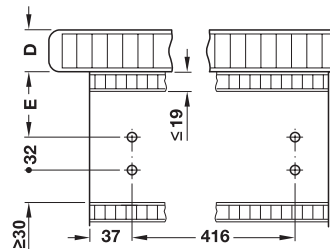

### Montaj în corp

Pentru montarea suportului de călcat la aceeași înălțime cu blatul de lucru, respectați dimensiunile următoare:

dimensiune D mm	20	30	40	50
dimensiune E mm	86	76	66	56

De la dimensiunea de jos de 32 mm trebuie luată în calcul o distanță de cel puțin 30 mm de luft până la podea.