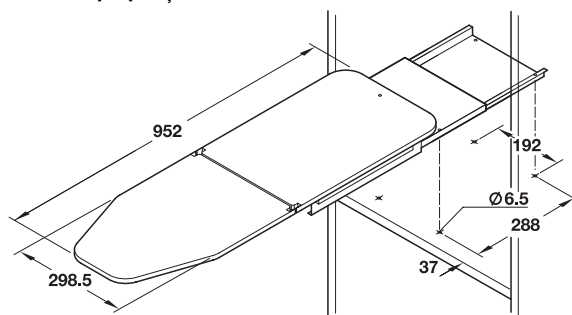

Montare pe poliță

Set de livrare

- 1 feronerie de rabatare cu feronerie de extragere premontată și masă de călcat rabatabilă
- 1 set material de fixare
- instrucțiuni de operare și montare

	Nr. articol
masă de călcat Ironfix transversală	568.60.780

Ambalaj: 1 bucată