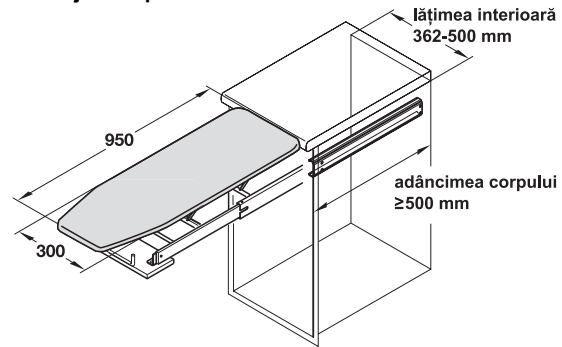

Montaj în corp