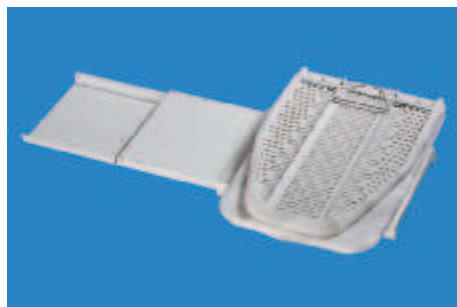

## Masă de călcat Ironfix

→ Tip front de sertar

- Material: piese de feronerie: oțel, pânză de călcat: bumbac
- Suprafață: piese de feronerie: acoperit cu plastic alb, RAL 9016, pânză de călcat: alb natural cu striații gri
- Execuție: rabatabil, la extragerea sertarului se deschide automat suportul mesei de călcat
- Montare: pentru înșurubare, reglare pe lățime fără trepte

### Montaj în corp

Pentru montarea suportului de călcat la aceeași înălțime cu blatul de lucru, respectați dimensiunile următoare:

dimensiune D mm	20	30	40	50
dimensiune E mm	86	76	66	56

De la dimensiunea de jos de 32 mm trebuie luată în calcul o distanță de cel puțin 30 mm de luft până la podea.

### Set de livrare

- 2 glisiere pentru corp
- 1 feronerie de rabatare cu șine premontate din două părți și masă de călcat rabatabilă
- 1 set material de fixare
- instrucțiuni de operare și montare

	Nr. articol
masă de călcat pentru montare în spatele frontului de sertar	568.60.710

Ambalaj: 1 bucată

→ Tip poliță fără front

- Material: piese de feronerie: oțel, pânză de călcat: bumbac
- Suprafață: piese de feronerie: acoperit cu plastic alb, RAL 9016, pânză de călcat: alb natural cu striații gri
- Execuție: rabatabil, mobil la 180° cu poziționare în raster de 15°, complet premontat
- Adâncime de montare: 350 mm
- Înălțime de montare: 125 mm
- Lățime: 520 mm
- Montare: pentru înșurubare