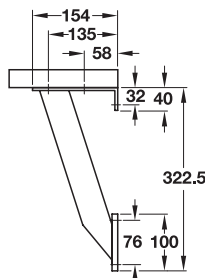

→ din oțel, diametru bară 20 mm

- Capacitate portantă: 30 kg, la 600 mm distanță și încărcare de 50 mm (depășire)
- Montare: pentru înșurubare

Suprafață	Nr. articol
cromat lucios	505.16.200
culoarea inoxului	505.16.000

Ambalaj: 1 bucată

5

pentru montarea laterală pe perete sau pe corp

→ din oțel, diametru bară 30 mm

- Sarcină: 30 kg
- Montare: pentru înșurubare

Suprafață	Nr. articol
cromat lucios	505.20.210
optică aluminiu	505.20.910
optică inox	505.20.010

Ambalaj: 1 bucată

→ din aluminiu

- Sarcină: 30 kg
- Montare: pentru înșurubare

Suprafață	Nr. articol
argintiu, eloxat mat	505.14.956

Ambalaj: 1 bucată