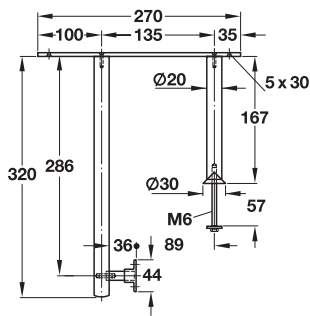

→ din oțel, diametru bară 20 mm

- Capacitate portantă: 30 kg, la 600 mm distanță și încărcare de 50 mm (depășire)
- Montare: pentru înșurubare

Suprafață	Nr. articol
cromat lucios	505.16.200
culoarea inoxului	505.16.000

Ambalaj: 1 bucată

5

pentru montarea laterală pe perete sau pe corp

→ din oțel, diametru bară 30 mm

- Sarcină: 30 kg
- Montare: pentru înșurubare

Suprafață	Nr. articol
cromat lucios	505.20.210
optică aluminiu	505.20.910
optică inox	505.20.010

Ambalaj: 1 bucată

→ din aluminiu

- Sarcină: 30 kg
- Montare: pentru înșurubare

Suprafață	Nr. articol
argintiu, eloxat mat	505.14.956

Ambalaj: 1 bucată