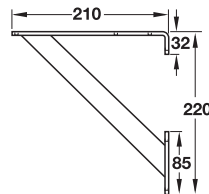

→ din oțel, diametru bară 20 mm

- Capacitate portantă: 30 kg, la 600 mm distanță și încărcare de 50 mm (depășire)
- Montare: pentru înșurubare

Suprafață	Nr. articol
cromat lucios	505.16.200
culoarea inoxului	505.16.000

Ambalaj: 1 bucată

5

pentru montarea laterală pe perete sau pe corp

→ din oțel, diametru bară 30 mm

- Sarcină: 30 kg
- Montare: pentru înșurubare

Suprafață	Nr. articol
cromat lucios	505.20.210
optică aluminiu	505.20.910
optică inox	505.20.010

Ambalaj: 1 bucată

→ din aluminiu

- Sarcină: 30 kg
- Montare: pentru înșurubare

Suprafață	Nr. articol
argintiu, eloxat mat	505.14.956

Ambalaj: 1 bucată