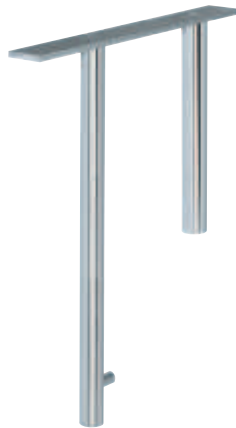

→ din oțel, diametru bară 20 mm

- Capacitate portantă: 30 kg, la 600 mm distanță și încărcare de 50 mm (depășire)
- Montare: pentru înșurubare

Suprafață	Nr. articol
cromat lucios	505.16.200
culoarea inoxului	505.16.000

Ambalaj: 1 bucată

5

pentru montarea laterală pe perete sau pe corp

→ din oțel, diametru bară 30 mm

- Sarcină: 30 kg
- Montare: pentru înșurubare

Suprafață	Nr. articol
cromat lucios	505.20.210
optică aluminiu	505.20.910
optică inox	505.20.010

Ambalaj: 1 bucată

→ din aluminiu

- Sarcină: 30 kg
- Montare: pentru înșurubare

Suprafață	Nr. articol
argintiu, eloxat mat	505.14.956

Ambalaj: 1 bucată