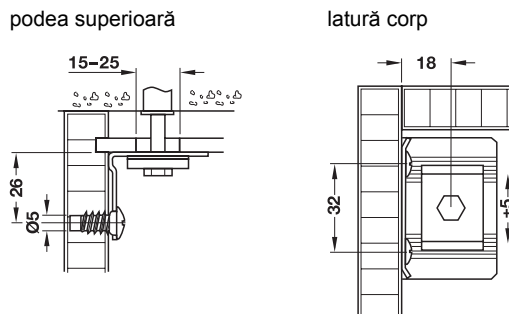

Montare

Culoare	Nr. articol
maro	290.22.100
alb	290.22.700

Ambalaj: 100 bucăți