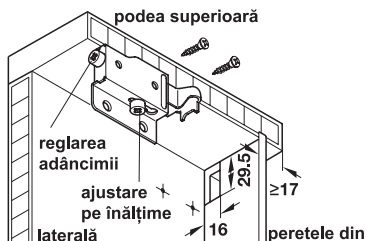

→ pentru înșurubare

Sarcină 90 kg/pereche

- Material: oțel
- Suprafață: zincat
- Posibilitate de reglare: înălțime 16 mm, adâncime 14 mm, lateral 5 mm

Montare

Prindere	Nr. articol
stânga	290.02.711
dreapta	290.02.710

Ambalaj: 20 bucăți

Capac

pentru agățător de dulap

- Material: plastic

Culoare	prindere stânga	prindere dreapta
maro, RAL 8011	290.02.191	290.02.190
bej, RAL 1011	290.02.481	290.02.480
de culoarea fildeșului, RAL 1015	290.02.491	290.02.490
alb, RAL 9010	290.02.781	290.02.780

Ambalaj: 20 bucăți

Sarcină 120 kg/pereche

- Material: oțel, carcasă: plastic
- Suprafață/culoare: zincat, carcasă: alb
- Posibilitate de reglare: înălțime 12 mm, adâncime 14 mm, lateral 12 mm

Montare

Prindere	Nr. articol
stânga	290.00.701
dreapta	290.00.700

Ambalaj: 50 bucăți

Șină de suspendare ▶ FF 5.79

Plăcuțe de susținere ▶ FF 5.79

Sarcină 100 kg/pereche

- Material: plastic
- Prindere: pe stânga, dreapta sau la mijloc
- Posibilitate de reglare: înălțime 16 mm, adâncime 6 mm, lateral 5 mm