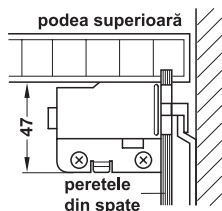

→ pentru înșurubare

Sarcină 90 kg/pereche

- Material: oțel
- Suprafață: zincat
- Posibilitate de reglare: înălțime 16 mm, adâncime 14 mm, lateral 5 mm

Montare

Prindere	Nr. articol
stânga	290.02.711
dreapta	290.02.710

Ambalaj: 20 bucăți

Sarcină 120 kg/pereche

- Material: oțel, carcasă: plastic
- Suprafață/culoare: zincat, carcasă: alb
- Posibilitate de reglare: înălțime 12 mm, adâncime 14 mm, lateral 12 mm

Montare

Prindere	Nr. articol
stânga	290.00.701
dreapta	290.00.700

Ambalaj: 50 bucăți

Șină de suspendare ▶ FF 5.79

Plăcuțe de susținere ▶ FF 5.79

Sarcină 100 kg/pereche

- Material: plastic
- Prindere: pe stânga, dreapta sau la mijloc
- Posibilitate de reglare: înălțime 16 mm, adâncime 6 mm, lateral 5 mm