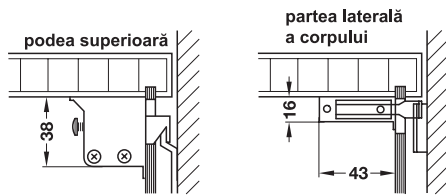

→ pentru înșurubare

Sarcină 90 kg/pereche

- Material: oțel
- Suprafață: zincat
- Posibilitate de reglare: înălțime 16 mm, adâncime 14 mm, lateral 5 mm

Montare

Prindere	Nr. articol
stânga	290.02.711
dreapta	290.02.710

Ambalaj: 20 bucăți

Sarcină 120 kg/pereche

- Material: oțel, carcasă: plastic
- Suprafață/culoare: zincat, carcasă: alb
- Posibilitate de reglare: înălțime 12 mm, adâncime 14 mm, lateral 12 mm

Montare

Prindere	Nr. articol
stânga	290.00.701
dreapta	290.00.700

Ambalaj: 50 bucăți

Șină de suspendare ▶ FF 5.79

Plăcuțe de susținere ▶ FF 5.79

Sarcină 100 kg/pereche

- Material: plastic
- Prindere: pe stânga, dreapta sau la mijloc
- Posibilitate de reglare: înălțime 16 mm, adâncime 6 mm, lateral 5 mm

Montare

Culoare	Nr. articol
alb	290.00.720
gri	290.00.220

Ambalaj: 100 bucăți

5

Sarcină 150 kg/pereche

- Material: oțel
- Suprafață: zincat
- Posibilitate de reglare: înălțime 8 mm, lateral 8 mm
- Prindere: pe stânga, dreapta sau la mijloc