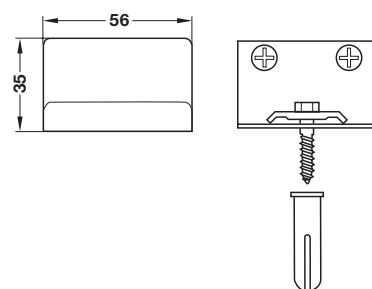

→ pentru înșurubare

Sarcină 90 kg/pereche

- Material: oțel
- Suprafață: zincat
- Posibilitate de reglare: înălțime 16 mm, adâncime 14 mm, lateral 5 mm

Montare

Prindere	Nr. articol
stânga	290.02.711
dreapta	290.02.710

Ambalaj: 20 bucăți

Sarcină 120 kg/pereche

- Material: oțel, carcasă: plastic
- Suprafață/culoare: zincat, carcasă: alb
- Posibilitate de reglare: înălțime 12 mm, adâncime 14 mm, lateral 12 mm

Montare

Prindere	Nr. articol
stânga	290.00.701
dreapta	290.00.700

Ambalaj: 50 bucăți

Șină de suspendare ▶ FF 5.79

Plăcuțe de susținere ▶ FF 5.79

Sarcină 100 kg/pereche

- Material: plastic
- Prindere: pe stânga, dreapta sau la mijloc
- Posibilitate de reglare: înălțime 16 mm, adâncime 6 mm, lateral 5 mm

Montare

Culoare	Nr. articol
alb	290.00.720
gri	290.00.220

Ambalaj: 100 bucăți

5

Sarcină 150 kg/pereche

- Material: oțel
- Suprafață: zincat
- Posibilitate de reglare: înălțime 8 mm, lateral 8 mm
- Prindere: pe stânga, dreapta sau la mijloc