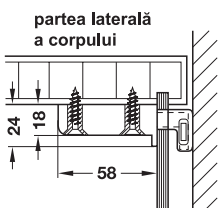

→ pentru înșurubare

Sarcină 90 kg/pereche

- Material: oțel
- Suprafață: zincat
- Posibilitate de reglare: înălțime 16 mm, adâncime 14 mm, lateral 5 mm

Montare

Prindere	Nr. articol
stânga	290.02.711
dreapta	290.02.710

Ambalaj: 20 bucăți

Sarcină 120 kg/pereche

- Material: oțel, carcasă: plastic
- Suprafață/culoare: zincat, carcasă: alb
- Posibilitate de reglare: înălțime 12 mm, adâncime 14 mm, lateral 12 mm

Montare

Prindere	Nr. articol
stânga	290.00.701
dreapta	290.00.700

Ambalaj: 50 bucăți

Șină de suspendare ▶ FF 5.79

Plăcuțe de susținere ▶ FF 5.79

Sarcină 100 kg/pereche

- Material: plastic
- Prindere: pe stânga, dreapta sau la mijloc
- Posibilitate de reglare: înălțime 16 mm, adâncime 6 mm, lateral 5 mm

Montare

Culoare	Nr. articol
alb	290.00.720
gri	290.00.220

Ambalaj: 100 bucăți

5

Sarcină 150 kg/pereche

- Material: oțel
- Suprafață: zincat
- Posibilitate de reglare: înălțime 8 mm, lateral 8 mm
- Prindere: pe stânga, dreapta sau la mijloc