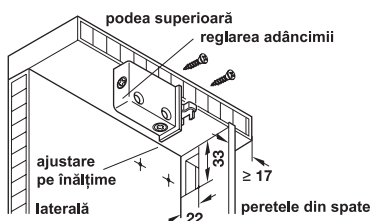

→ pentru înșurubare

Sarcină 90 kg/pereche

- Material: oțel
- Suprafață: zincat
- Posibilitate de reglare: înălțime 16 mm, adâncime 14 mm, lateral 5 mm

Montare

Prindere	Nr. articol
stânga	290.02.711
dreapta	290.02.710

Ambalaj: 20 bucăți

Capac

pentru agățător de dulap

- Material: plastic

Culoare	prindere stânga	prindere dreapta
maro, RAL 8011	290.02.191	290.02.190
bej, RAL 1011	290.02.481	290.02.480
de culoarea fildeșului, RAL 1015	290.02.491	290.02.490
alb, RAL 9010	290.02.781	290.02.780

Ambalaj: 20 bucăți

Sarcină 120 kg/pereche

- Material: oțel, carcasă: plastic
- Suprafață/culoare: zincat, carcasă: alb
- Posibilitate de reglare: înălțime 12 mm, adâncime 14 mm, lateral 12 mm

Montare

Prindere	Nr. articol
stânga	290.00.701
dreapta	290.00.700

Ambalaj: 50 bucăți

Șină de suspendare ▶ FF 5.79

Plăcuțe de susținere ▶ FF 5.79

Sarcină 100 kg/pereche

- Material: plastic
- Prindere: pe stânga, dreapta sau la mijloc
- Posibilitate de reglare: înălțime 16 mm, adâncime 6 mm, lateral 5 mm