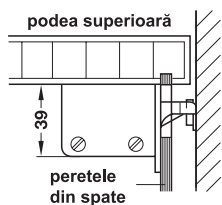

→ pentru înșurubare

Sarcină 90 kg/pereche

- Material: oțel
- Suprafață: zincat
- Posibilitate de reglare: înălțime 16 mm, adâncime 14 mm, lateral 5 mm

Montare

Prindere	Nr. articol
stânga	290.02.711
dreapta	290.02.710

Ambalaj: 20 bucăți

Sarcină 120 kg/pereche

- Material: oțel, carcasă: plastic
- Suprafață/culoare: zincat, carcasă: alb
- Posibilitate de reglare: înălțime 12 mm, adâncime 14 mm, lateral 12 mm

Montare

Prindere	Nr. articol
stânga	290.00.701
dreapta	290.00.700

Ambalaj: 50 bucăți

Șină de suspendare ▶ FF 5.79

Plăcuțe de susținere ▶ FF 5.79

Sarcină 100 kg/pereche

- Material: plastic
- Prindere: pe stânga, dreapta sau la mijloc
- Posibilitate de reglare: înălțime 16 mm, adâncime 6 mm, lateral 5 mm