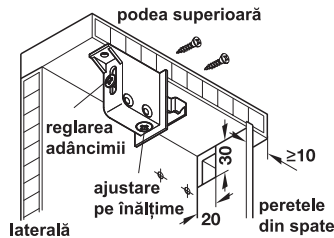

→ pentru înșurubare

Sarcină 90 kg/pereche

- Material: oțel
- Suprafață: zincat
- Posibilitate de reglare: înălțime 16 mm, adâncime 14 mm, lateral 5 mm

Montare

Prindere	Nr. articol
stânga	290.02.711
dreapta	290.02.710

Ambalaj: 20 bucăți

Sarcină 120 kg/pereche

- Material: oțel, carcasă: plastic
- Suprafață/culoare: zincat, carcasă: alb
- Posibilitate de reglare: înălțime 12 mm, adâncime 14 mm, lateral 12 mm

Montare

Prindere	Nr. articol
stânga	290.00.701
dreapta	290.00.700

Ambalaj: 50 bucăți

Șină de suspendare ▶ FF 5.79

Plăcuțe de susținere ▶ FF 5.79

Sarcină 100 kg/pereche

- Material: plastic
- Prindere: pe stânga, dreapta sau la mijloc
- Posibilitate de reglare: înălțime 16 mm, adâncime 6 mm, lateral 5 mm

Montare

Culoare	Nr. articol
alb	290.00.720
gri	290.00.220

Ambalaj: 100 bucăți

5

Sarcină 150 kg/pereche

- Material: oțel
- Suprafață: zincat
- Posibilitate de reglare: înălțime 8 mm, lateral 8 mm
- Prindere: pe stânga, dreapta sau la mijloc