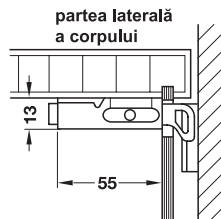

→ pentru înșurubare

Sarcină 90 kg/pereche

- Material: oțel
- Suprafață: zincat
- Posibilitate de reglare: înălțime 16 mm, adâncime 14 mm, lateral 5 mm

Montare

Prindere	Nr. articol
stânga	290.02.711
dreapta	290.02.710

Ambalaj: 20 bucăți

Sarcină 120 kg/pereche

- Material: oțel, carcasă: plastic
- Suprafață/culoare: zincat, carcasă: alb
- Posibilitate de reglare: înălțime 12 mm, adâncime 14 mm, lateral 12 mm

Montare

Prindere	Nr. articol
stânga	290.00.701
dreapta	290.00.700

Ambalaj: 50 bucăți

Șină de suspendare ▶ FF 5.79

Plăcuțe de susținere ▶ FF 5.79

Sarcină 100 kg/pereche

- Material: plastic
- Prindere: pe stânga, dreapta sau la mijloc
- Posibilitate de reglare: înălțime 16 mm, adâncime 6 mm, lateral 5 mm

Montare

Culoare	Nr. articol
alb	290.00.720
gri	290.00.220

Ambalaj: 100 bucăți

5

Sarcină 150 kg/pereche

- Material: oțel
- Suprafață: zincat
- Posibilitate de reglare: înălțime 8 mm, lateral 8 mm
- Prindere: pe stânga, dreapta sau la mijloc