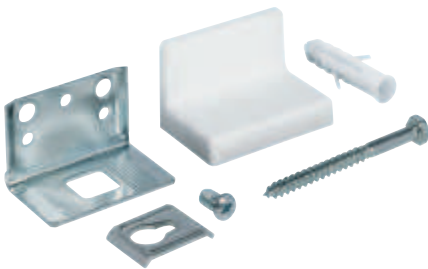

→ pentru înșurubare

Sarcină 90 kg/pereche

- Material: oțel
- Suprafață: zincat
- Posibilitate de reglare: înălțime 16 mm, adâncime 14 mm, lateral 5 mm

Montare

Prindere	Nr. articol
stânga	290.02.711
dreapta	290.02.710

Ambalaj: 20 bucăți

Sarcină 120 kg/pereche

- Material: oțel, carcasă: plastic
- Suprafață/culoare: zincat, carcasă: alb
- Posibilitate de reglare: înălțime 12 mm, adâncime 14 mm, lateral 12 mm

Montare

Prindere	Nr. articol
stânga	290.00.701
dreapta	290.00.700

Ambalaj: 50 bucăți

Șină de suspendare ▶ FF 5.79

Plăcuțe de susținere ▶ FF 5.79

Sarcină 100 kg/pereche

- Material: plastic
- Prindere: pe stânga, dreapta sau la mijloc
- Posibilitate de reglare: înălțime 16 mm, adâncime 6 mm, lateral 5 mm

Montare

Culoare	Nr. articol
alb	290.00.720
gri	290.00.220

Ambalaj: 100 bucăți

5

Sarcină 150 kg/pereche

- Material: oțel
- Suprafață: zincat
- Posibilitate de reglare: înălțime 8 mm, lateral 8 mm
- Prindere: pe stânga, dreapta sau la mijloc