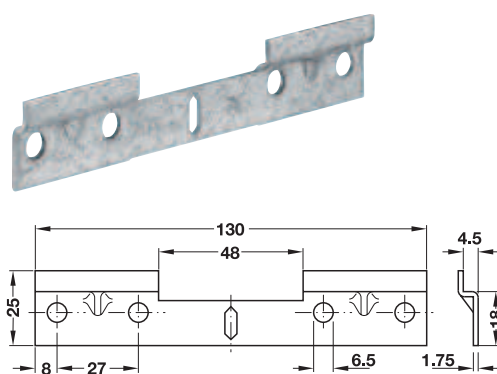

Șine de suspendare pentru agățători de dulap

- Material: oțel
- Suprafață: zincat
- Montare: pentru înșurubare

→ Lungime 1250 mm

| Lungime mm | Nr. articol |
|------------|-------------|
| 1250 | 290.09.910 |

- Material: oțel
- Suprafață: zincat
- Montare: pentru înșurubare

→ Lungime 60 mm

| Lungime mm | Nr. articol |
|------------|-------------|
| 60 | 290.08.900 |

Ambalaj: 20 sau 250 bucăți

→ Lungime 130 mm

| Lungime mm | Nr. articol |
|------------|-------------|
| 130 | 290.21.990 |

Ambalaj: 20 sau 100 bucăți

Capac

- Material: plastic
- Suprafață: nichelat

| | Nr. articol |
|-------|-------------|
| capac | 290.21.690 |

Ambalaj: 1 sau 100 bucăți