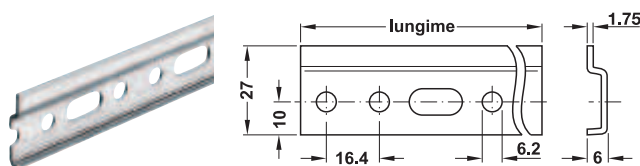

Șine de suspendare pentru agățători de dulap

- Material: oțel
- Suprafață: zincat
- Montare: pentru înșurubare

→ Lungime 1250 mm

| Lungime mm | Nr. articol |
|------------|-------------|
| 1250 | 290.09.910 |

Ambalaj: 1 bucată

Indicații pentru comandă

Se pot livra lungimi fixe la comandă.

→ Lungime 2032 mm

| Lungime mm | Nr. articol |
|------------|-------------|
| 2032 | 290.10.900 |

Ambalaj: 1 bucată

Indicații pentru comandă

Se pot livra lungimi fixe la comandă.

→ Lungime 2032 mm, pentru prelungire

| Lungime mm | Nr. articol |
|------------|-------------|
| 2032 | 290.10.910 |

Ambalaj: 1 bucată

Plăcuțe de susținere pentru agățători de dulap

- Material: oțel
- Suprafață: zincat
- Montare: pentru înșurubare

→ Lungime 60 mm

| Lungime mm | Nr. articol |
|------------|-------------|
| 60 | 290.08.900 |

Ambalaj: 20 sau 250 bucăți

→ Lungime 130 mm

| Lungime mm | Nr. articol |
|------------|-------------|
| 130 | 290.21.990 |