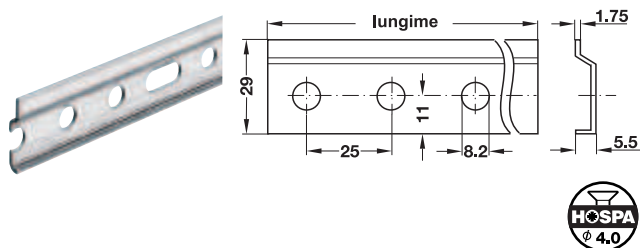

Șine de suspendare pentru agățători de dulap

- Material: oțel
- Suprafață: zincat
- Montare: pentru înșurubare

→ Lungime 1250 mm

| Lungime mm | Nr. articol |
|------------|-------------|
| 1250 | 290.09.910 |

Ambalaj: 1 bucată

Indicații pentru comandă

Se pot livra lungimi fixe la comandă.

→ Lungime 2032 mm

| Lungime mm | Nr. articol |
|------------|-------------|
| 2032 | 290.10.900 |

Ambalaj: 1 bucată

Indicații pentru comandă

Se pot livra lungimi fixe la comandă.

→ Lungime 2032 mm, pentru prelungire

| Lungime mm | Nr. articol |
|------------|-------------|
| 2032 | 290.10.910 |

Ambalaj: 1 bucată

Plăcuțe de susținere pentru agățători de dulap

- Material: oțel
- Suprafață: zincat
- Montare: pentru înșurubare

→ Lungime 60 mm

| Lungime mm | Nr. articol |
|------------|-------------|
| 60 | 290.08.900 |

Ambalaj: 20 sau 250 bucăți

→ Lungime 130 mm

| Lungime mm | Nr. articol |
|------------|-------------|
| 130 | 290.21.990 |