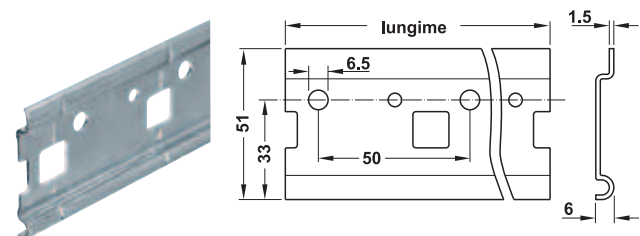

Șine de suspendare pentru agățători de dulap

- Material: oțel
- Suprafață: zincat
- Montare: pentru înșurubare

→ Lungime 1250 mm

| Lungime mm | Nr. articol |
|------------|-------------|
| 1250 | 290.09.910 |

Ambalaj: 1 bucată

Indicații pentru comandă

Se pot livra lungimi fixe la comandă.

→ Lungime 2032 mm

| Lungime mm | Nr. articol |
|------------|-------------|
| 2032 | 290.10.900 |

Ambalaj: 1 bucată

Indicații pentru comandă

Se pot livra lungimi fixe la comandă.

→ Lungime 2032 mm, pentru prelungire

| Lungime mm | Nr. articol |
|------------|-------------|
| 2032 | 290.10.910 |

Ambalaj: 1 bucată

Plăcuțe de susținere pentru agățători de dulap

- Material: oțel
- Suprafață: zincat
- Montare: pentru înșurubare

→ Lungime 60 mm

| Lungime mm | Nr. articol |
|------------|-------------|
| 60 | 290.08.900 |

Ambalaj: 20 sau 250 bucăți

→ Lungime 130 mm

| Lungime mm | Nr. articol |
|------------|-------------|
| 130 | 290.21.990 |