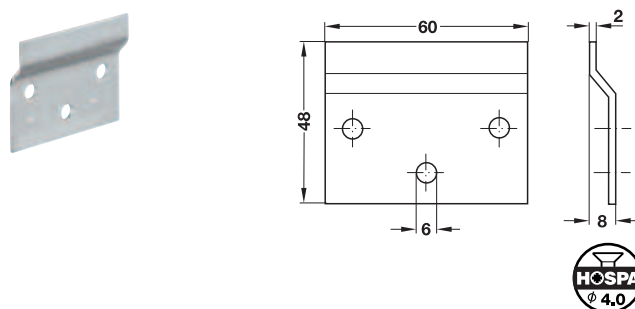

Șine de suspendare pentru agățători de dulap

- Material: oțel
- Suprafață: zincat
- Montare: pentru înșurubare

→ Lungime 1250 mm

| Lungime mm | Nr. articol |
|------------|-------------|
| 1250 | 290.09.910 |

Ambalaj: 1 bucată

Indicații pentru comandă

Se pot livra lungimi fixe la comandă.

→ Lungime 2032 mm

| Lungime mm | Nr. articol |
|------------|-------------|
| 2032 | 290.10.900 |

Ambalaj: 1 bucată

Indicații pentru comandă

Se pot livra lungimi fixe la comandă.

→ Lungime 2032 mm, pentru prelungire

| Lungime mm | Nr. articol |
|------------|-------------|
| 2032 | 290.10.910 |

Ambalaj: 1 bucată

Plăcuțe de susținere pentru agățători de dulap

- Material: oțel
- Suprafață: zincat
- Montare: pentru înșurubare

→ Lungime 60 mm

| Lungime mm | Nr. articol |
|------------|-------------|
| 60 | 290.08.900 |

Ambalaj: 20 sau 250 bucăți

→ Lungime 130 mm

| Lungime mm | Nr. articol |
|------------|-------------|
| 130 | 290.21.990 |