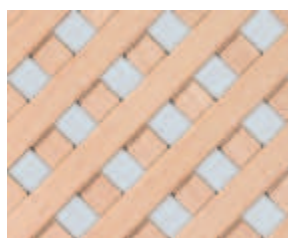

Grilaj ornamental și de aerisire

→ din lemn

Direcție traverse 45° sau 90°

direcție traverse 45°

direcție traverse 90°

secțiune longitudinală

- Domeniu de utilizare: pentru umplerea ușii, pereți spanioli, pentru îmbrăcarea corpurilor de încălzit sau a orificiilor de aerisire
- Suprafață: traverse: frezat și șlefuit în culoare naturală, grilaj: poate fi lăcuit
- Dimensiuni: 1200 x 600 x 4 mm
- Execuție: cu traverse rotunjite pe ambele părți de 12 mm, distanță între ele de 12 mm

Material	Nr. articol
<b>direcție traverse 45°</b>	
molid	574.91.802
fag	574.91.302
stejar	574.91.402
frasin	574.91.502
arin	574.91.902
arțar	574.91.102
<b>direcție traverse 90°</b>	
molid	574.91.812
fag	574.91.312
stejar	574.91.412
frasin	574.91.512
arin	574.91.912
arțar	574.91.112