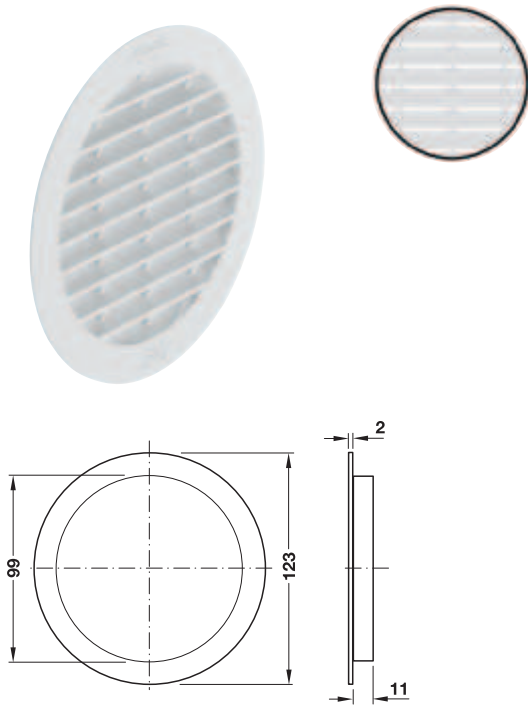

- Execuție: cu bordură de mascare
- Montare: pentru introducere, fixare cu șuruburi

Culoare	Evacuare aer cm²	Nr. articol
alb	50	571.67.718

Ambalaj: 10 bucăți

→ **din lemn masiv, fălțuit de jur împrejur**

cu fantă