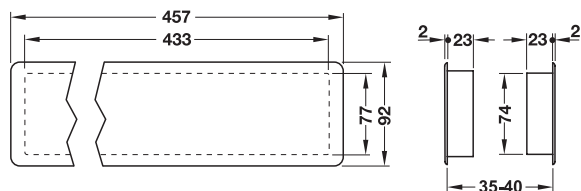

→ din plastic, din 2 părți

cu lamele

- Domeniu de utilizare: pentru montarea ulterioară în orice fel de ușă
- Evacuare aer: 200 cm²
- Montare: pentru înșurubare împreună
- livrat împreună cu: materiale de fixare incluse

Suprafață/culoare	Nr. articol
arțar	959.10.009
fag	959.10.007
pin	959.10.002
mahon	959.10.003
nuc	959.10.004
gri deschis	959.10.005
negru	959.10.006
alb	959.10.001
culoarea aluminiului	959.10.008
culoarea inoxului	959.10.000

Ambalaj: 30 garnituri

→ din aluminiu, cu punte lucioasă

cu fantă verticală