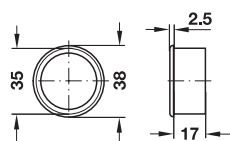

Inel de aerisire

→ din plastic

- Execuție: cu bordură de mascare pentru inserare
- Montare:

Culoare	Nr. articol
alb	571.25.701

Ambalaj: 50 bucăți

→ din plastic

- Execuție: cu bordură de mascare pentru inserare
- Montare:

Culoare	Dimensiune A mm	Dimensiune B mm	Dimensiune C mm	Nr. articol
alb	29	25	20	571.27.705
	38	34	15	571.27.714
	49	45	15	571.27.723
negru	29	25	20	571.27.303
	38	34	15	571.27.312
	49	45	15	571.27.321

Culoare	Dimensiune A mm	Dimensiune C mm	Nr. articol
alb	50	3,5	570.03.728
	60	4,0	570.03.737
maro	50	3,5	570.03.120
	60	4,0	570.03.139

Ambalaj: 100 bucăți

→ din plastic, cu harpon

cu fantă

- Execuție: cu bordură de mascare, cu harpon
- Montare: pentru inserare

→ **din lemn masiv, fălțuit de jur împrejur**

cu fantă

diametru 90 mm

diametru 120 mm

- Suprafață: natural, șlefuit fin
- Execuție: cu bordură de mascare
- Montare: pentru inserare
- Cant de protecție rotunjit