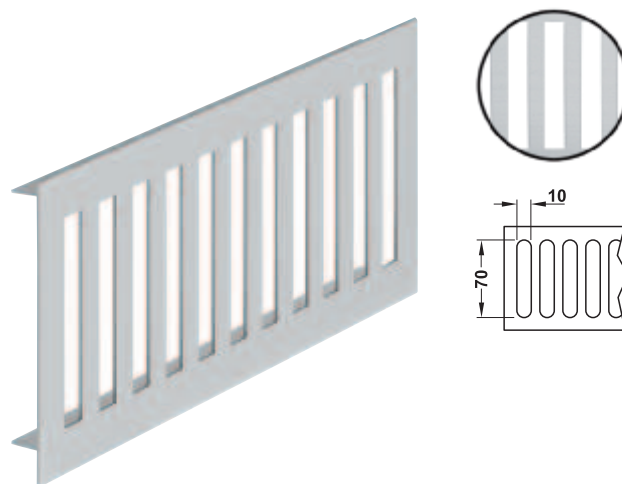

- Material: aluminiu, material profilat
- Execuție: canturi longitudinale cu fațetă
- Montare: pentru inserare

Date tehnice

Lungime A x Lățime B mm	240 x 100	480 x 100
dimensiune secțiune mm	220 x 86	460 x 86
fantă aer cm²	77	161

Suprafață/culoare	Dimensiuni (A x B) mm	Nr. articol
eloxat argintiu	240 x 100	575.06.911
	480 x 100	575.06.920

Ambalaj: 10 bucăți

GAEB

5