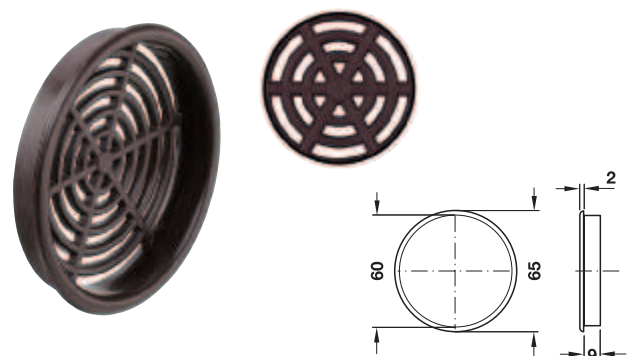

cu fantă

- Execuție: cu bordură de mascare, cu harpon
- Montare: pentru inserare

Culoare	Nr. articol
alb	571.10.700

Ambalaj: 100 bucăți

→ din plastic, plat
perforat

- Montare: pentru introducere, fixare cu cuie

Culoare	Dimensiune A mm	Dimensiune C mm	Nr. articol
alb	50	3,5	570.03.728
	60	4,0	570.03.737
maro	50	3,5	570.03.120
	60	4,0	570.03.139

Ambalaj: 100 bucăți

→ din plastic, cu harpon

cu fantă

- Execuție: cu bordură de mascare, cu harpon
- Montare: pentru inserare

Culoare	Nr. articol
alb	571.09.707
maro	571.09.109

Ambalaj: 50 bucăți

→ din plastic
cu fantă

- Execuție: cu bordură de mascare
- Montare: pentru introducere, fixare cu cuie

Culoare	Nr. articol
alb	571.03.723
maro	571.03.125

Ambalaj: 50 bucăți

→ **din plastic**
găurit extrem de îngust

- Execuție: împotriva insectelor
- Montare: pentru introducere, fixare cu cuie

Culoare	Dimensiune A mm	Dimensiune B mm	Evacuare aer cm ²	Nr. articol
alb	49	43	3,5	571.04.453
	65	60	8,0	571.04.604