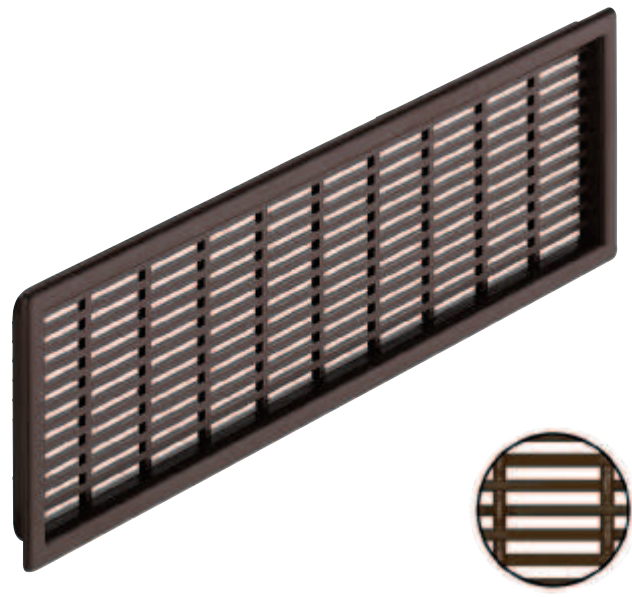

- Execuție: cu bordură de mascare
- Montare: pentru inserare

Culoare	Di- men- siune A mm	Di- men- siune B mm	Di- men- siune C mm	Di- men- siune D mm	Evacuare aer cm²	Nr. articol
alb	38	35	130	126	17,5	571.55.307
	40	35	149	144	19,5	571.55.316
	41	35	175	170	23	571.55.334
	68	60	227	220	60	571.55.343
	120	116	225	220	120	571.55.352
maro	38	35	130	126	17,5	571.55.503
	41	35	175	170	23	571.55.530
	68	60	227	220	60	571.55.549
	120	116	225	220	120	571.55.558

Ambalaj: 50 bucăți