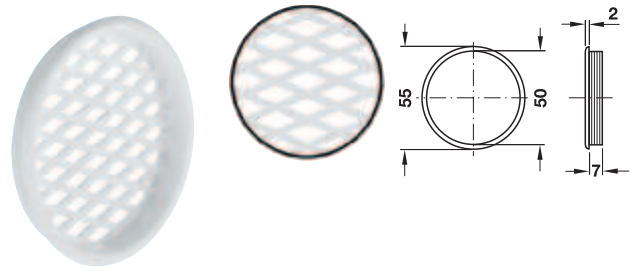

- Execuție: cu bordură de mascare
- Montare: pentru inserare

Culoare	Evacuare aer cm²	Nr. articol
alb	6,4	571.01.701

Ambalaj: 50 bucăți

GAEB

5

→ din plastic, cu harpon

cu fantă