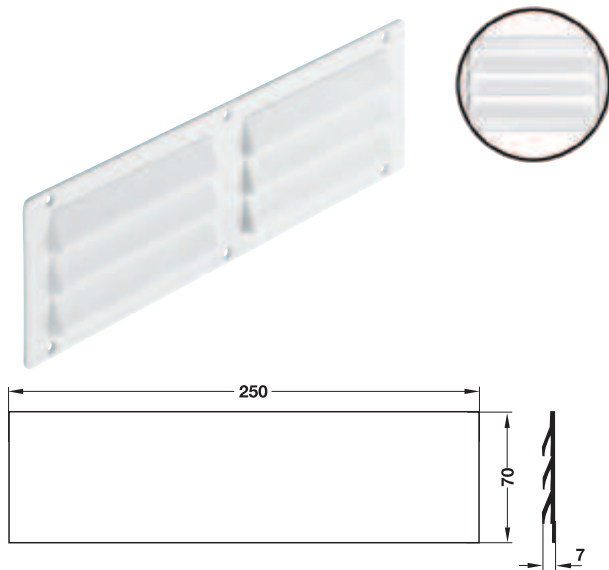

→ din plastic
cu fantă de aerisire mascată

- Execuție: cu fantă de aerisire mascată, asemănător jaluzei
- Montare: pentru înșurubare

Culoare	Evacuare aer cm²	Nr. articol
culoarea fildeşului	28,5	571.61.207

Ambalaj: 100 bucăți

→ din plastic, extrem de adânc
cu fantă