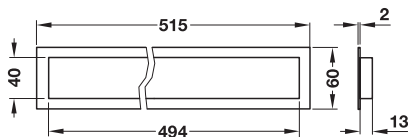

- Execuție: cu bordură de mascare
- Montare: pentru introducere, fixare cu șuruburi

Instrucțiuni de montare

Perforați găurile marcate înainte de înșurubare.

Culoare	evacuare aer cm²	Nr. articol
alb	90	571.70.706

Ambalaj: 10 bucăți

→ din plastic
cu lamele