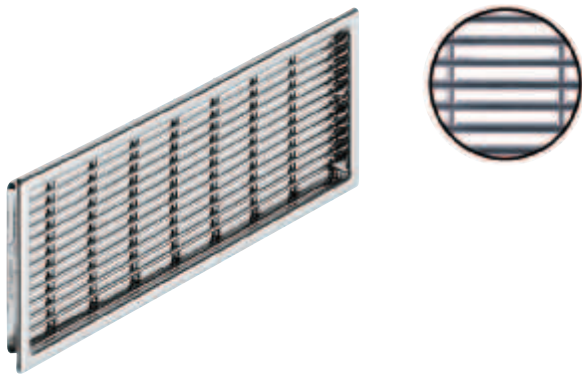

→ din plastic
cu fantă

- Execuție: cu bordură de mascare
- Montare: pentru introducere, fixare cu cuie cromat lucios
- Suprafață:

Di- men- siune A mm	Di- men- siune B mm	Di- men- siune C mm	Di- men- siune D mm	Evacuare aer cm²	Nr. articol
42	35	170	164	23,4	571.54.220
57	51	220	215	34,5	571.54.239
68	61	230	220	42,2	571.54.248

Ambalaj: 50 bucăți

→ din plastic
cu lamele