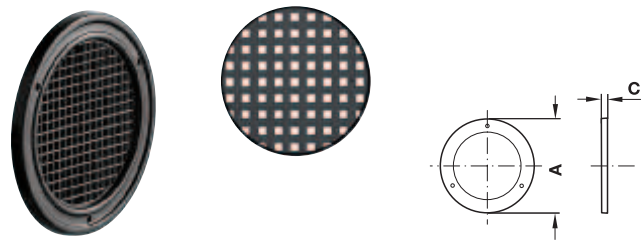

cu fantă

- Execuție: cu bordură de mascare, cu harpon
- Montare: pentru inserare

Culoare	Nr. articol
alb	571.10.700

Ambalaj: 100 bucăți

→ din plastic, plat
perforat

- Montare: pentru introducere, fixare cu cuie

Culoare	Dimensiune A mm	Dimensiune C mm	Nr. articol
alb	50	3,5	570.03.728
	60	4,0	570.03.737
maro	50	3,5	570.03.120
	60	4,0	570.03.139

Ambalaj: 100 bucăți

→ din plastic, cu harpon

cu fantă

- Execuție: cu bordură de mascare, cu harpon
- Montare: pentru inserare