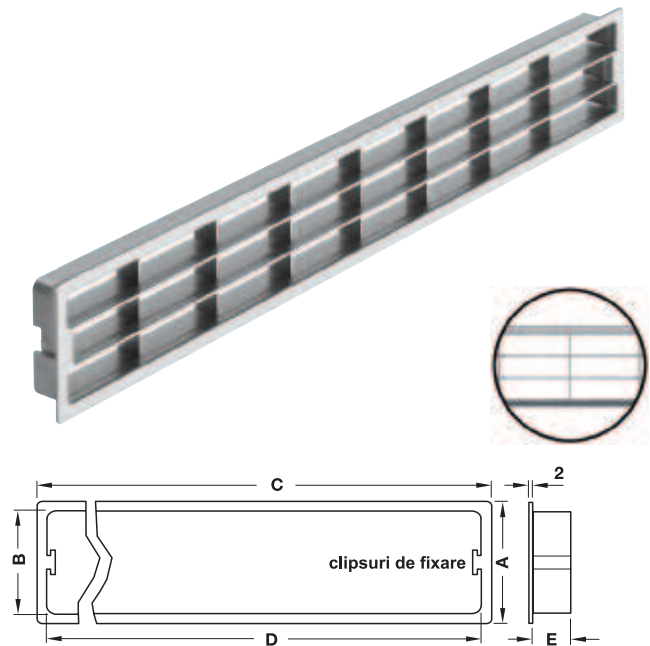

Ambalaj: 100 bucăți

→ din plastic, extrem de adânc
cu fantă

- Execuție: cu margine de mascare lată și plată
- Montare: pentru inserare

Culoare	Nr. articol
alb	571.74.704
maro	571.74.106

Ambalaj: 10 bucăți

→ din plastic, cu clips

cu lamele

- Pentru grosime lemn: 10 – 20 mm
- Execuție: cu bordură de mascare peste 200 cm²
- Evacuare aer: pentru introducere, fixare din spate cu clips (reglabil la grosimea de lemn corespunzătoare)
- Montare: