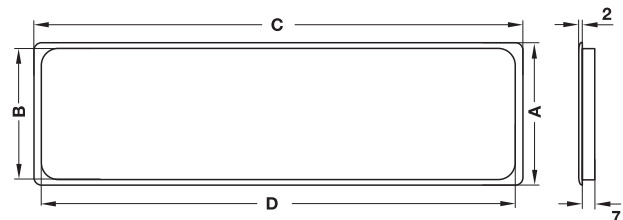

grilajul de aerisire se poate monta în combinații la alegere cu suprafețe de aerisire de diverse dimensiuni

Culoare	Evacuare aer cm ²	Nr. articol
negru	81,3	571.62.302

Ambalaj: 10 bucăți

GAEB

5

→ din plastic
cu lamele

- Execuție: cu bordură de mascare
- Montare: pentru introducere, fixare cu șuruburi

Instrucțiuni de montare

Perforați găurile marcate înainte de înșurubare.

Culoare	Evacuare aer cm ²	Nr. articol
alb	100	571.64.717

Ambalaj: 10 bucăți

→ din plastic
cu fantă

- Execuție: cu bordură de mascare
- Montare: pentru inserare

Culoare	Di- men- siune A mm	Di- men- siune B mm	Di- men- siune C mm	Di- men- siune D mm	Evacuare aer cm ²	Nr. articol
alb	38	35	130	126	17,5	571.55.307
	40	35	149	144	19,5	571.55.316
	41	35	175	170	23	571.55.334
	68	60	227	220	60	571.55.343
	120	116	225	220	120	571.55.352
maro	38	35	130	126	17,5	571.55.503
	41	35	175	170	23	571.55.530
	68	60	227	220	60	571.55.549
	120	116	225	220	120	571.55.558