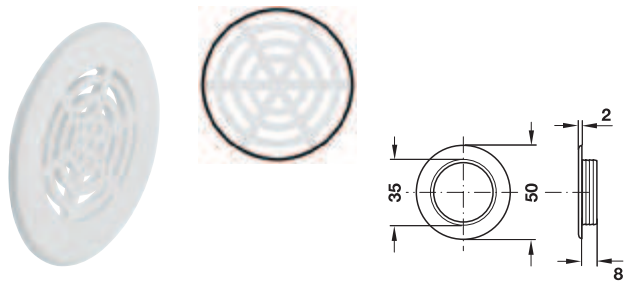

Culoare	Nr. articol
alb	571.29.709
maro	571.29.101

Ambalaj: 100 bucăți

→ din plastic
găurit

- Execuție: cu bordură de mascare
- Montare: pentru inserare

Culoare	Evacuare aer cm ²	Nr. articol
alb	2,1	571.05.718

Ambalaj: 50 bucăți

→ din plastic
cu raster

- Execuție: cu bordură de mascare
- Montare: pentru inserare

Culoare	Evacuare aer cm ²	Nr. articol
alb	6,4	571.01.701

Ambalaj: 50 bucăți

GAEB

5

→ din plastic, cu harpon

cu fantă

- Execuție: cu bordură de mascare, cu harpon
- Montare: pentru inserare

Culoare	Nr. articol
alb	571.10.700

Ambalaj: 100 bucăți

→ din plastic, plat
perforat

- Montare: pentru introducere, fixare cu cuie

Culoare	Dimensiune A mm	Dimensiune C mm	Nr. articol
alb	50	3,5	570.03.728
	60	4,0	570.03.737
maro	50	3,5	570.03.120
	60	4,0	570.03.139

Ambalaj: 100 bucăți

→ din plastic, cu harpon

cu fantă

- Execuție: cu bordură de mascare, cu harpon
- Montare: pentru inserare