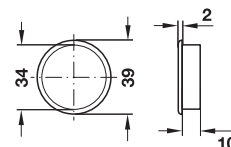

Culoare	Dimensiune A mm	Dimensiune B mm	Dimensiune C mm	Nr. articol
alb	29	25	20	571.27.705
	38	34	15	571.27.714
	49	45	15	571.27.723
negru	29	25	20	571.27.303
	38	34	15	571.27.312
	49	45	15	571.27.321

Culoare	Nr. articol
alb	571.28.702
maro	571.28.104

Ambalaj: 100 bucăți

Indicații pentru comandă

Vă rugăm comandați contrainelul potrivit separat.

Contrainel

pentru grilaj de aerisire cu diametru 39 mm

- Material: plastic
- Execuție: cu bordură de mascare pentru inserare
- Montare: