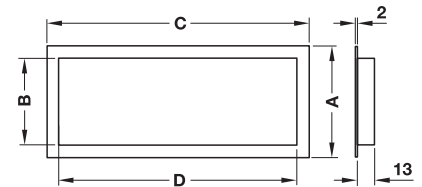

- Execuție: cu bordură de mascare
- Montare: pentru introducere, fixare cu șuruburi alb
- Culoare:

Instrucțiuni de montare

Perforați găurile marcate înainte de înșurubare.

Di- men- siune A mm	Di- men- siune B mm	Di- men- siune C mm	Di- men- siune D mm	Evacuare aer cm²	Nr. articol
108	84	254	230	100	571.64.726
120	96	299	275	150	571.64.735
132	108	338	314	200	571.64.744

Ambalaj: 10 bucăți