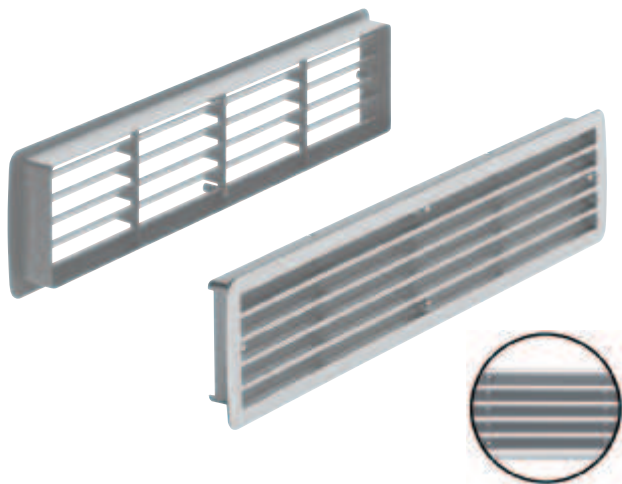

→ din plastic, din 2 părți

cu lamele

- Domeniu de utilizare: pentru montarea ulterioară în orice fel de ușă
- Evacuare aer: 200 cm²
- Montare: pentru înșurubare împreună
- livrat împreună cu: materiale de fixare incluse

Suprafață/culoare	Nr. articol
arțar	959.10.009
fag	959.10.007
pin	959.10.002
mahon	959.10.003
nuc	959.10.004
gri deschis	959.10.005
negru	959.10.006
alb	959.10.001
culoarea aluminiului	959.10.008
culoarea inoxului	959.10.000

Ambalaj: 30 garnituri

→ din aluminiu, cu punte lucioasă

cu fantă verticală