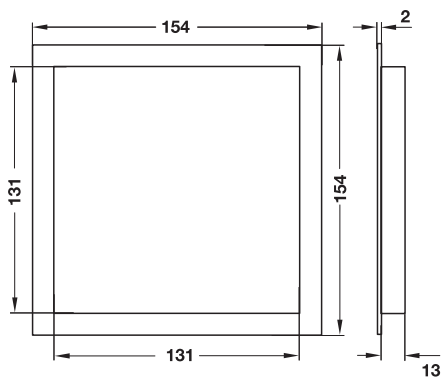

Culoare	Dimensiune A mm	Dimensiune B mm	Dimensiune C mm	Nr. articol
alb	29	25	20	571.27.705
	38	34	15	571.27.714
	49	45	15	571.27.723
negru	29	25	20	571.27.303
	38	34	15	571.27.312
	49	45	15	571.27.321

grilajul de aerisire se poate monta în combinații la alegere cu suprafețe de aerisire de diverse dimensiuni

Culoare	Evacuare aer cm ²	Nr. articol
negru	81,3	571.62.302

Ambalaj: 10 bucăți

GAEB

5

→ din plastic
cu lamele

Ambalaj: 10 bucăți

→ din plastic
cu fantă

- Execuție: cu bordură de mascare
- Montare: pentru inserare

Culoare	Di- men- siune A mm	Di- men- siune B mm	Di- men- siune C mm	Di- men- siune D mm	Evacuare aer cm ²	Nr. articol
alb	38	35	130	126	17,5	571.55.307
	40	35	149	144	19,5	571.55.316
	41	35	175	170	23	571.55.334
	68	60	227	220	60	571.55.343
	120	116	225	220	120	571.55.352
maro	38	35	130	126	17,5	571.55.503
	41	35	175	170	23	571.55.530
	68	60	227	220	60	571.55.549
	120	116	225	220	120	571.55.558

Suprafață/culoare	Dimensiuni (A x B) mm	Nr. articol
eloxat argintiu	240 x 100	575.06.911
	480 x 100	575.06.920

Ambalaj: 10 bucăți

GAEB

5