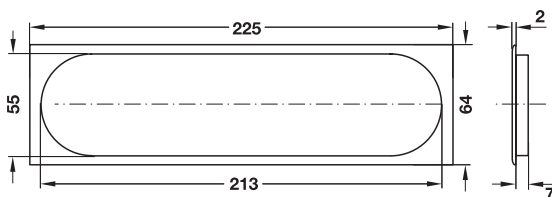

- Execuție: cu bordură de mascare, cu piesă ovală
- Montare: pentru introducere, fixare prin lipire

Suprafață	Evacuare aer cm²	Nr. articol
cromat lucios	45	571.52.208

Ambalaj: 50 bucăți

→ din plastic
cu fantă