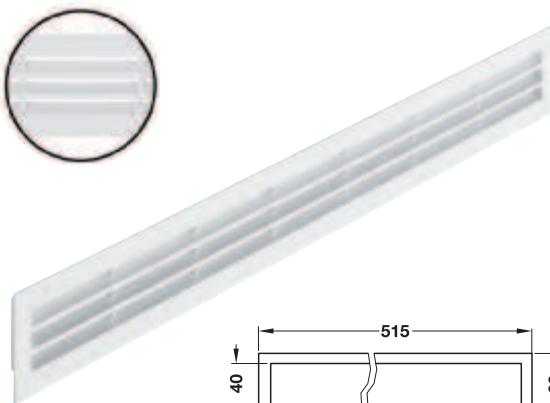

- Execuție: cu bordură de mascare
- Montare: pentru introducere, fixare cu șuruburi

Instrucțiuni de montare

Perforați găurile marcate înainte de înșurubare.

Culoare	evacuare aer cm²	Nr. articol
alb	90	571.70.706

Ambalaj: 10 bucăți

→ din plastic
cu lamele