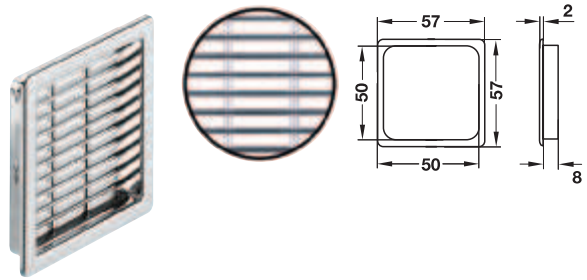

- Execuție: cu bordură de mascare
- Montare: pentru inserare

Suprafață	Evacuare aer cm²	Nr. articol
cromat	10,2	571.54.211

Ambalaj: 10 bucăți

→ din plastic, pentru inserare

cu fantă