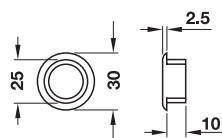

Rozetă pentru mâner

- Material: plastic
- Execuție: cu harpon pentru inserare
- Montare:

Culoare	Nr. articol
alb	571.26.708

Ambalaj: 50 bucăți