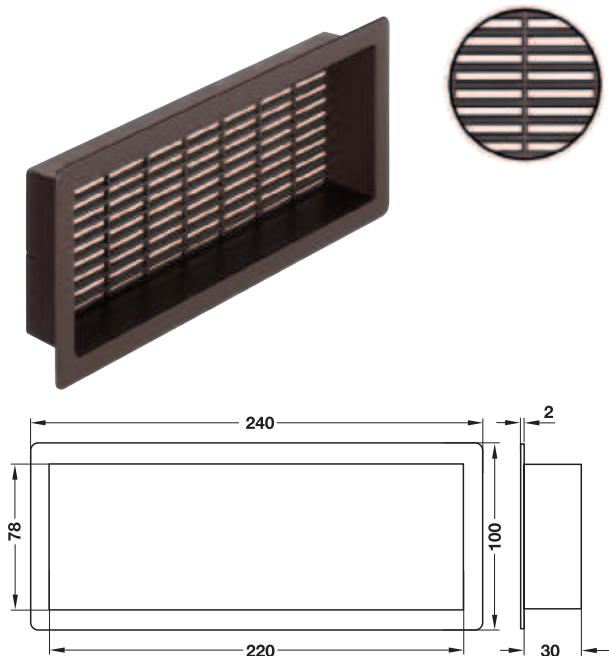

- Execuție: cu margine de mascare lată și plată
- Montare: pentru inserare

Culoare	Nr. articol
alb	571.74.704
maro	571.74.106

Ambalaj: 10 bucăți

→ din plastic, cu clips

cu lamele