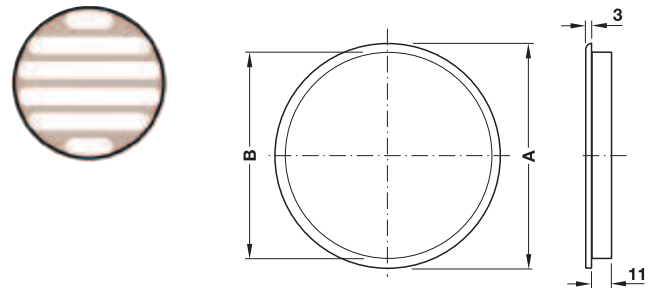

Culoare	Dimensiune A mm	Dimensiune C mm	Nr. articol
alb	50	3,5	570.03.728
	60	4,0	570.03.737
maro	50	3,5	570.03.120
	60	4,0	570.03.139

Ambalaj: 100 bucăți

→ din plastic, cu harpon

cu fantă

- Execuție: cu bordură de mascare, cu harpon
- Montare: pentru inserare

Ambalaj: 50 bucăți

→ **din plastic**
găurit extrem de îngust

- Execuție: împotriva insectelor
- Montare: pentru introducere, fixare cu cuie

Culoare	Dimensiune A mm	Dimensiune B mm	Evacuare aer cm ²	Nr. articol
alb	49	43	3,5	571.04.453
	65	60	8,0	571.04.604

Ambalaj: 50 bucăți

→ **din plastic**
cu lamele

- Execuție: cu bordură de mascare
- Montare: pentru introducere, fixare cu șuruburi

Culoare	Evacuare aer cm ²	Nr. articol
alb	50	571.67.718

Ambalaj: 10 bucăți

→ **din lemn masiv, fălțuit de jur împrejur**

cu fantă

diametru 90 mm

diametru 120 mm

- Suprafață: natural, șlefuit fin
- Execuție: cu bordură de mascare
- Montare: pentru inserare
- Cant de protecție rotunjit