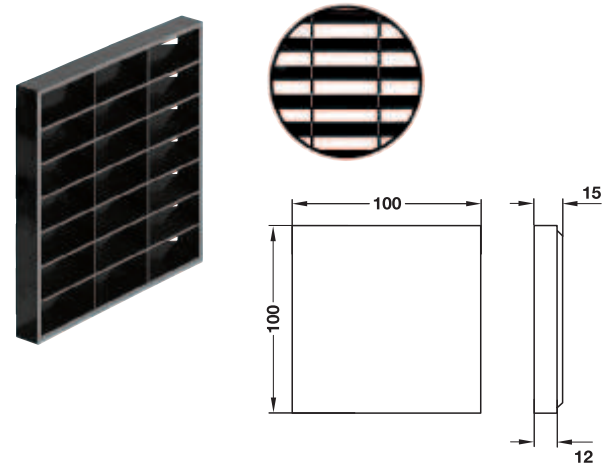

→ din plastic
cu fantă

- Execuție: cu bordură de mascare
- Montare: pentru inserare

Suprafață	Evacuare aer cm ²	Nr. articol
cromat	10,2	571.54.211

Ambalaj: 10 bucăți

→ din plastic, pentru inserare

cu fantă