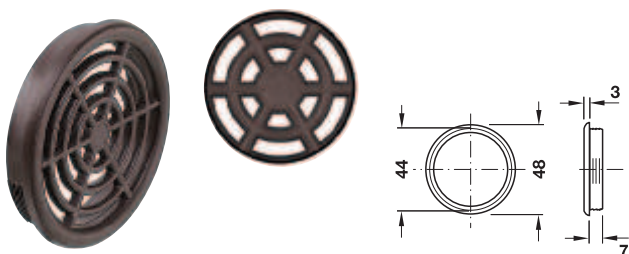

cu fantă

- Execuție: cu bordură de mascare, cu harpon
- Montare: pentru inserare

Culoare	Nr. articol
alb	571.10.700

Ambalaj: 100 bucăți

→ din plastic, plat
perforat

- Montare: pentru introducere, fixare cu cuie

Culoare	Dimensiune A mm	Dimensiune C mm	Nr. articol
alb	50	3,5	570.03.728
	60	4,0	570.03.737
maro	50	3,5	570.03.120
	60	4,0	570.03.139

Ambalaj: 100 bucăți

→ din plastic, cu harpon

cu fantă

- Execuție: cu bordură de mascare, cu harpon
- Montare: pentru inserare