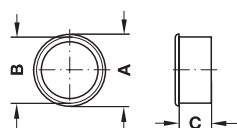

- Execuție: cu bordură de mascare pentru inserare
- Montare:

Culoare	Dimensiune A mm	Dimensiune B mm	Dimensiune C mm	Nr. articol
alb	29	25	20	571.27.705
	38	34	15	571.27.714
	49	45	15	571.27.723
negru	29	25	20	571.27.303
	38	34	15	571.27.312
	49	45	15	571.27.321

Ambalaj: 50 bucăți