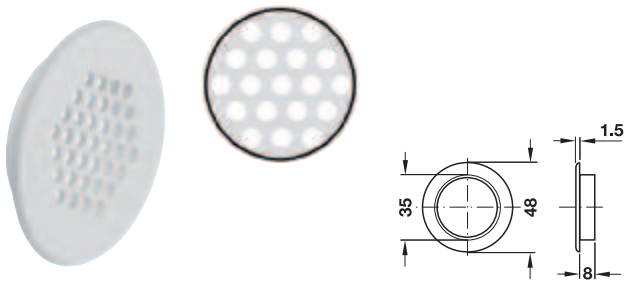

Inel de aerisire

→ din plastic

- Execuție: cu bordură de mascare pentru inserare
- Montare:

Culoare	Nr. articol
alb	571.25.701

Ambalaj: 50 bucăți

→ din plastic

- Execuție: cu bordură de mascare pentru inserare
- Montare:

Culoare	Dimensiune A mm	Dimensiune B mm	Dimensiune C mm	Nr. articol
alb	29	25	20	571.27.705
	38	34	15	571.27.714
	49	45	15	571.27.723
negru	29	25	20	571.27.303
	38	34	15	571.27.312
	49	45	15	571.27.321

Culoare	Nr. articol
alb	571.28.702
maro	571.28.104

Ambalaj: 100 bucăți

Indicații pentru comandă

Vă rugăm comandați contrainelul potrivit separat.

Contrainel

pentru grilaj de aerisire cu diametru 39 mm

- Material: plastic
- Execuție: cu bordură de mascare pentru inserare
- Montare:

Culoare	Nr. articol
alb	571.29.709
maro	571.29.101

Ambalaj: 100 bucăți

→ din plastic
găurit

- Execuție: cu bordură de mascare
- Montare: pentru inserare

Culoare	Evacuare aer cm ²	Nr. articol
alb	2,1	571.05.718