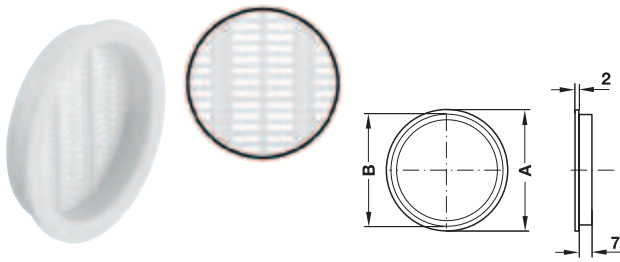

Culoare	Dimensiune A mm	Dimensiune C mm	Nr. articol
alb	50	3,5	570.03.728
	60	4,0	570.03.737
maro	50	3,5	570.03.120
	60	4,0	570.03.139

Ambalaj: 100 bucăți

→ din plastic, cu harpon

cu fantă

- Execuție: cu bordură de mascare, cu harpon
- Montare: pentru inserare

Culoare	Nr. articol
alb	571.09.707
maro	571.09.109

Ambalaj: 50 bucăți

→ din plastic
cu fantă

- Execuție: cu bordură de mascare
- Montare: pentru introducere, fixare cu cuie

Culoare	Nr. articol
alb	571.03.723
maro	571.03.125

Ambalaj: 50 bucăți

→ **din plastic**
găurit extrem de îngust

- Execuție: împotriva insectelor
- Montare: pentru introducere, fixare cu cuie

Culoare	Dimensiune A mm	Dimensiune B mm	Evacuare aer cm ²	Nr. articol
alb	49	43	3,5	571.04.453
	65	60	8,0	571.04.604