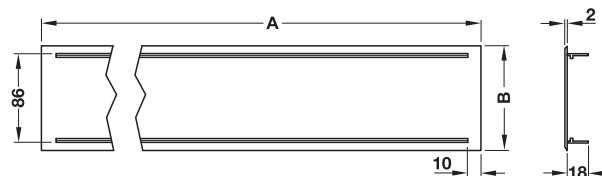

Di- men- siune A mm	Di- men- siune B mm	Di- men- siune C mm	Di- men- siune D mm	Di- men- siune E mm	Suprafață/ culoare	Nr. articol
65	55	458	448	20	alb	571.77.705
					maro	571.77.107
					negru	571.77.300
					gri	571.77.500
					argintiu, mat	571.77.900
83	72	400	389	18	cromat lucios	571.77.200
					alb	571.78.702
					maro	571.78.104

Ambalaj: 100 bucăți

5

→ din plastic, din 2 părți

cu lamele

- Domeniu de utilizare: pentru montarea ulterioară în orice fel de ușă
- Evacuare aer: 200 cm²
- Montare: pentru înșurubare împreună
- livrat împreună cu: materiale de fixare incluse

Ambalaj: 30 garnituri

→ din aluminiu, cu punte lucioasă

cu fantă verticală

- Material: aluminiu, material profilat
- Execuție: canturi longitudinale cu fațetă
- Montare: pentru inserare

Date tehnice

Lungime A x Lățime B mm	240 x 100	480 x 100
dimensiune secțiune mm	220 x 86	460 x 86
fantă aer cm ²	77	161

Suprafață/culoare	Dimensiuni (A x B) mm	Nr. articol
eloxat argintiu	240 x 100	575.06.911
	480 x 100	575.06.920

Ambalaj: 10 bucăți

GAEB

5