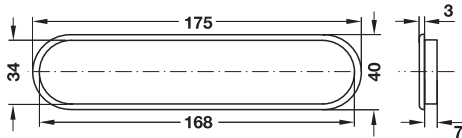

→ din plastic, oval
cu fantă

- Execuție: cu bordură de mascare
- Montare: pentru introducere, fixare prin lipire

Suprafață	Evacuare aer cm²	Nr. articol
cromat lucios	12	571.51.201

Ambalaj: 50 bucăți

→ din plastic
cu fantă