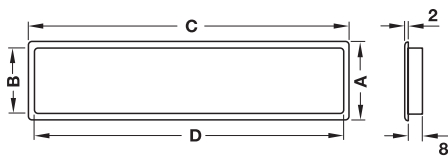

Ambalaj: 10 bucăți

→ din plastic
cu fantă

- Execuție: cu bordură de mascare
- Montare: pentru inserare

Culoare	Di- men- siune A mm	Di- men- siune B mm	Di- men- siune C mm	Di- men- siune D mm	Evacuare aer cm ²	Nr. articol
alb	38	35	130	126	17,5	571.55.307
	40	35	149	144	19,5	571.55.316
	41	35	175	170	23	571.55.334
	68	60	227	220	60	571.55.343
	120	116	225	220	120	571.55.352
maro	38	35	130	126	17,5	571.55.503
	41	35	175	170	23	571.55.530
	68	60	227	220	60	571.55.549
	120	116	225	220	120	571.55.558

Ambalaj: 50 bucăți

→ din plastic
cu fantă

- Execuție: cu bordură de mascare
- Montare: pentru introducere, fixare cu cuie cromat lucios
- Suprafață:

Di- men- siune A mm	Di- men- siune B mm	Di- men- siune C mm	Di- men- siune D mm	Evacuare aer cm ²	Nr. articol
42	35	170	164	23,4	571.54.220
57	51	220	215	34,5	571.54.239
68	61	230	220	42,2	571.54.248