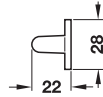

Suport cravate
→ Lățime 425 mm

- Material: Bară: Oțel
Suport: Zinc turnat sub presiune
- Suprafață: nichelat lucios
- Distanța dintre găuri: 400 mm

Lățime mm	Nr. articol
425	807.20.743

Ambalaj: 10 bucăți

→ Lățime 435 mm

- Material: Bară: Oțel
Suport: plastic
- Suprafață: Bară: acoperit cu lițe ca mătasea
- Culoare: Suport: albă
lițe ca mătasea: auriu, maro sau asortat*
- Distanța dintre găuri: 400 mm
- Se livrează împreună cu materialele de fixare

Dimensiuni (Lățime x Adâncime x Înălțime) mm	Nr. articol
130 x 540 x 90	807.41.206

Ambalaj: 1 bucată