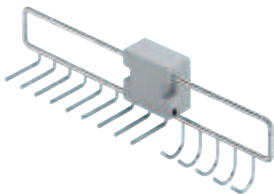

→ extensibil, pentru 14 cravate

- Material: Sertar: Oțel  
Bloc de fixare și distanțier plastic
- Suprafață/culoare: Sertar: cromat lucios,  
Bloc de fixare și distanțier argintiu
- Execuție: cu glisor și distanțier pentru echilibrarea  
acoperirii cantului de către ușă  
cu suporturi antiderapante  
utilizare pe stânga sau dreapta
- Se livrează împreună cu materialele de fixare

Dimensiuni (Lățime x Adâncime x Înălțime) mm	Nr. articol
74 x 455 x 87	807.41.210

Ambalaj: 1 bucată

→ extensibil, pentru 9 cravate și 5 curele

- Material: Sertar: Oțel  
Bloc de fixare și distanțier plastic
- Suprafață/culoare: Sertar: cromat lucios,  
Bloc de fixare și distanțier argintiu
- Execuție: cu glisor și distanțier pentru echilibrarea  
acoperirii cantului de către ușă  
cu suporturi antiderapante  
utilizare pe stânga sau dreapta
- Se livrează împreună cu materialele de fixare

Dimensiuni (Lățime x Adâncime x Înălțime) mm	Nr. articol
74 x 455 x 118	807.41.211

Ambalaj: 1 bucată

→ mobilitate de 90°, lățime de 300 mm

- Material: Bară: Oțel  
Suport: Zinc turnat sub presiune
- Suprafață: cromat
- Lățime de montare: 320 mm
- Se livrează împreună cu materialele de fixare

Înălțime mm	Nr. articol
270	807.16.203

Ambalaj: 1 bucată