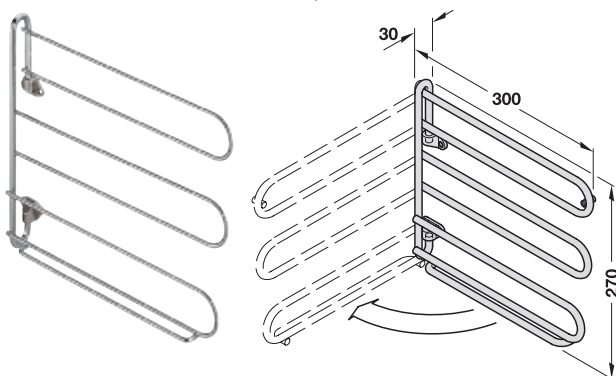

→ extensibil, pentru 14 cravate

- Material: Sertar: Oțel  
Bloc de fixare și distanțier plastic
- Suprafață/culoare: Sertar: cromat lucios,  
Bloc de fixare și distanțier argintiu
- Execuție: cu glisor și distanțier pentru echilibrarea  
acoperirii cantului de către ușă  
cu suporturi antiderapante  
utilizare pe stânga sau dreapta
- Se livrează împreună cu materialele de fixare

Dimensiuni (Lățime x Adâncime x Înălțime) mm	Nr. articol
74 x 455 x 87	807.41.210

Ambalaj: 1 bucată

→ extensibil, pentru 9 cravate și 5 curele

- Material: Sertar: Oțel  
Bloc de fixare și distanțier plastic
- Suprafață/culoare: Sertar: cromat lucios,  
Bloc de fixare și distanțier argintiu
- Execuție: cu glisor și distanțier pentru echilibrarea  
acoperirii cantului de către ușă  
cu suporturi antiderapante  
utilizare pe stânga sau dreapta
- Se livrează împreună cu materialele de fixare

Dimensiuni (Lățime x Adâncime x Înălțime) mm	Nr. articol
74 x 455 x 118	807.41.211

Ambalaj: 1 bucată

→ mobilitate de 90°, lățime de 300 mm

- Material: Bară: Oțel  
Suport: Zinc turnat sub presiune
- Suprafață: cromat
- Lățime de montare: 320 mm
- Se livrează împreună cu materialele de fixare