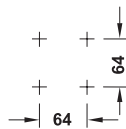

Coș extensibil

Dimensiuni (Lățime x Adâncime x Înălțime) mm	Nr. articol
564 x 460 x 130	805.93.901
664 x 460 x 130	805.93.902
764 x 460 x 130	805.93.903

Ambalaj: 1 bucată

Suport pantofi

Dimensiuni (Lățime x Adâncime x Înălțime) mm	Nr. articol
564 x 460 x 130	805.93.971
664 x 460 x 130	805.93.972
764 x 460 x 130	805.93.973

Ambalaj: 1 bucată

suport pantaloni

Dimensiuni (Lățime x Adâncime x Înălțime) mm	Nr. articol
564 x 460 x 130	805.93.911
664 x 460 x 130	805.93.912
764 x 460 x 130	805.93.913

Ambalaj: 1 bucată

suport pantaloni cu coș suspendat

Dimensiuni (Lățime x Adâncime x Înălțime) mm	Nr. articol
564 x 460 x 130	805.93.921
664 x 460 x 130	805.93.922
764 x 460 x 130	805.93.923

Ambalaj: 1 bucată

→ suport pantaloni

- Execuție: pentru extragere, pentru basculare
- Montare: pentru înșurubare pe peretele lateral al dulapului
- Material: Profil și bare: AluminIU, Suport: plastic
- Suprafață: Profil și bare: eloxat