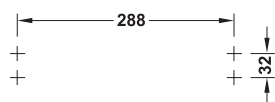

→ Suport umerăș

- Material: Profil: Oțel, Suport: plastic
- Suprafață: Profil: Cromat
- Culoare: Suport: negru

Dimensiuni (Lățime x Adâncime x Înălțime) mm	Nr. articol
40 x 305 x 50	805.04.690

Ambalaj: 1 bucată