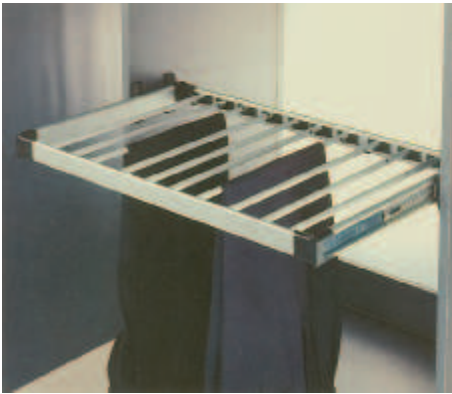

suport pantaloni

Dimensiuni (Lățime x Adâncime x Înălțime) mm	Nr. articol
564 x 460 x 130	805.93.911
664 x 460 x 130	805.93.912
764 x 460 x 130	805.93.913

Ambalaj: 1 bucată