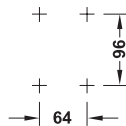

→ suport pantaloni

- Execuție: pentru 11 perechi de pantaloni, sertar pe glisieră pe bile
- Montare: pentru înșurubare în podeaua superioară
- Material: Colier: Oțel, Mâner: plastic
- Suprafață: Colier: Cromat
- Culoare: Mâner: negru

Dimensiuni (Lățime x Adâncime x Înălțime) mm	Nr. articol
460 x 340 x 105	805.93.240

Ambalaj: 1 bucată