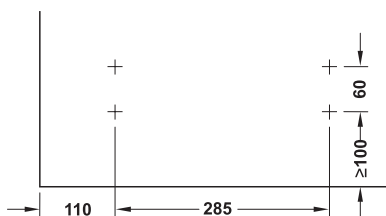

Dotări pentru dulapuri și garderobe

→ Sistem de rame

pentru coș extensibil, suport pantofi, suport pantaloni și suport pantaloni cu coș suspendat

Se poate livra și ca set complet:
rame inclusiv elemente de agățat

6

- Execuție: Ramă sertar pe glisieră pe bile pentru înșurubare pe peretele lateral al dulapului
- Montare:
- Material: Cadru: AluminIU, Coș: Oțel, Colțuri: plastic
- Suprafață: Cadru: eloxat, Coș: Cromat
- Culoare: Colțuri: negru