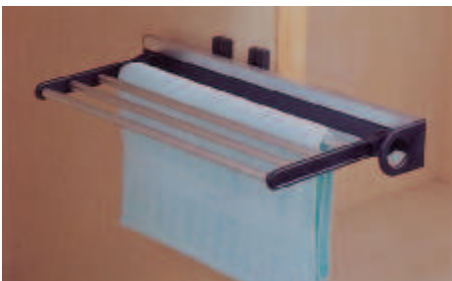

→ suport pantaloni

- Execuție: pentru extragere, pentru basculare
- Montare: pentru înșurubare pe peretele lateral al dulapului
- Material: Profil și bare: AluminIU, Suport: plastic
- Suprafață: Profil și bare: eloxat

Dimensiuni (Lățime x Adâncime x Înălțime) mm	Nr. articol
460 x 220 x 88	805.93.930

Ambalaj: 1 bucată