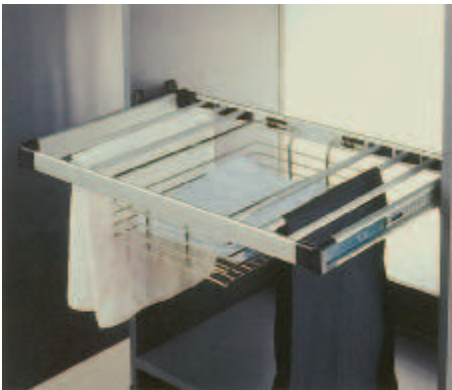

Dimensiuni (Lățime x Adâncime x Înălțime) mm	Nr. articol
564 x 460 x 130	805.93.921
664 x 460 x 130	805.93.922
764 x 460 x 130	805.93.923

Ambalaj: 1 bucată

→ suport pantaloni

- Execuție: pentru extragere, pentru basculare
- Montare: pentru înșurubare pe peretele lateral al dulapului
- Material: Profil și bare: AluminIU, Suport: plastic
- Suprafață: Profil și bare: eloxat