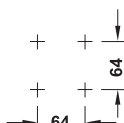

→ Suport cravate

- Montare: pentru înșurubare pe peretele lateral al dulapului
- Material: Profil: Aluminiu, Suport: plastic
- Suprafață: Profil: eloxat
- Culoare: Suport: negru

Dimensiuni (Lățime x Adâncime x Înălțime) mm	Nr. articol
410 x 70 x 88	805.93.960

Ambalaj: 1 bucată