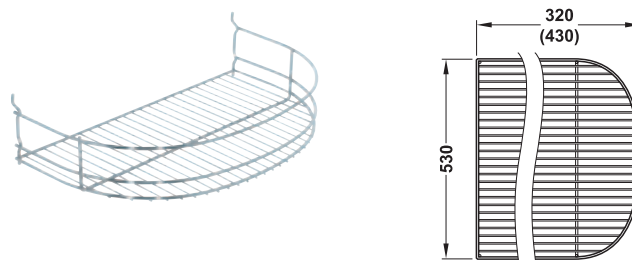

Dimensiuni (Lățime x Adâncime x Înălțime) mm	Nr. articol
330 x 537 x 50	805.71.220

Ambalaj: 1 bucată

→ coș suspendat

- Înălțime: 126 mm
- Material: Oțel
- Suprafață: cromat
- Montare: pentru suspendare pe elementul rotativ