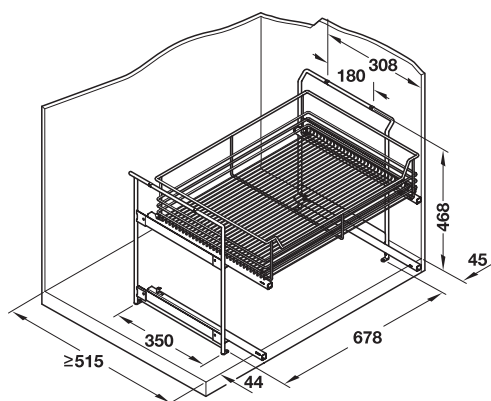

Dimensiuni (Lățime x Adâncime x Înălțime) mm	Nr. articol
40 x 305 x 50	805.04.690

Ambalaj: 1 bucată

→ Bară de haine telescopică

- pentru lățimi ale corpului de: 750 – 950 mm
- Material: Aluminiu
- Suprafață: eloxat

Dimensiuni (Lățime x Adâncime x Înălțime) mm	Nr. articol
330 x 537 x 50	805.71.220

Ambalaj: 1 bucată

→ coș suspendat

- Înălțime: 126 mm
- Material: Oțel
- Suprafață: cromat
- Montare: pentru suspendare pe elementul rotativ

pentru lățimi ale corpului de mm	Lățime mm	Nr. articol
800	320	805.71.201
1000	430	805.71.202

Ambalaj: 2 bucăți

Reling perete spate
pentru coșuri suspendate

- Material: Oțel
- Suprafață: cromat
- Montare: pentru suspendarea în coșul suspendat

Dimensiune (Lățime x Înălțime) mm	Nr. articol
515 x 100	805.71.210

Ambalaj: 2 bucăți

sistem de coșuri

Suport ghidaj cu coș extensibil și suport de pantofi

6

Indicație

Lățime de montare:
cu suport ghidaj 768 mm/cu ghidaj 703 – 709 mm