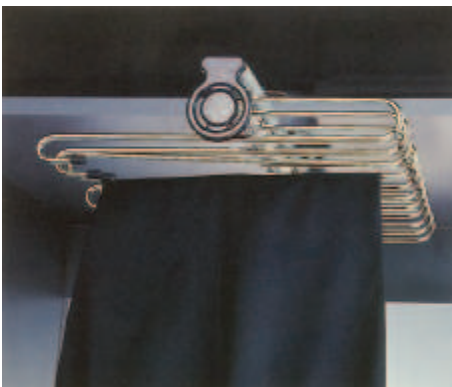

→ suport pantaloni

- Execuție: pentru 11 perechi de pantaloni, sertar pe glisieră pe bile
- Montare: pentru înșurubare în podeaua superioară
- Material: Colier: Oțel, Mâner: plastic
- Suprafață: Colier: Cromat
- Culoare: Mâner: negru

Dimensiuni (Lățime x Adâncime x Înălțime) mm	Nr. articol
460 x 340 x 105	805.93.240

Ambalaj: 1 bucată