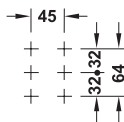

→ suport pantaloni

- Montare: pentru înșurubare pe peretele lateral al dulapului
- Material: Oțel
- Suprafață: Cromat

Dimensiuni (Lățime x Adâncime x Înălțime) mm	Nr. articol
75 x 430 x 80	805.93.250

Ambalaj: 1 bucată