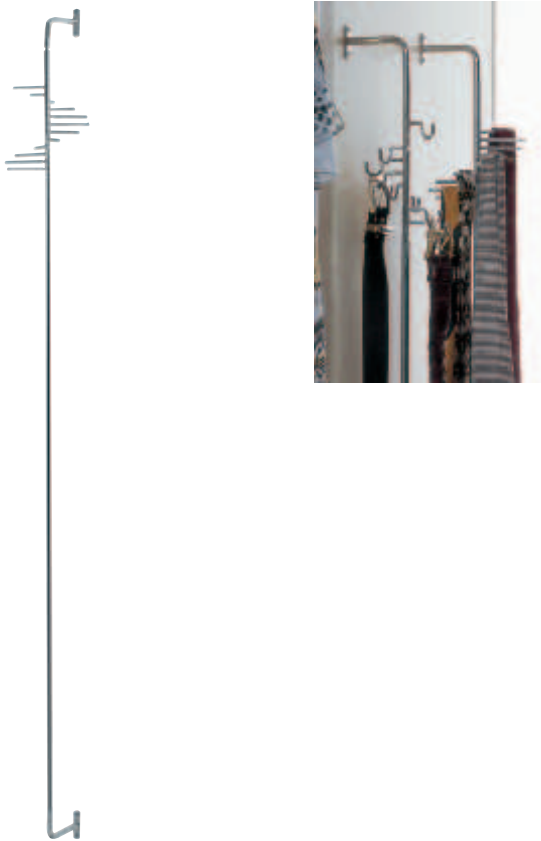

→ **Suport cravate**

poate fi rotit, cu suportți antiderapanți,
 pentru 12 cravate

- Material: Oțel cromat lucios
- Suprafață: Oțel cromat lucios

Dimensiuni (Lățime x Adâncime x Înălțime) mm	Nr. articol
160 x 135 x 1325	807.40.218

Ambalaj: 1 bucată

→ **Suport cravate**

poate fi rotit, cu 9 cârlige

- Material: Oțel cromat lucios
- Suprafață: Oțel cromat lucios

Dimensiuni (Lățime x Adâncime x Înălțime) mm	Nr. articol
160 x 135 x 1325	807.40.227

Ambalaj: 1 bucată

Coș

→ **extensibil**

- Material: Sertar: Oțel
 Bloc de fixare și distanțier plastic
- Suprafață: Piese din sârmă: cromat lucios
- Culoare: Bloc de fixare și distanțier argintiu
- Execuție: cu glisor și distanțier pentru echilibrarea acoperirii cantului de către ușă, utilizare pe stânga sau dreapta
- Se livrează împreună cu materialele de fixare