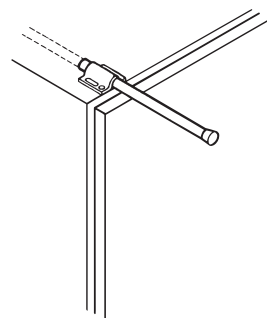

Länge 486 mm

- Werkstoff: Arm und Führungsschiene: Stahl, Abdeckung: Kunststoff
- Oberfläche: Arm: verchromt poliert, Führungsschiene: verzinkt
- Farbe: Abdeckung: weiß
- Ausführung: ausziehbar, Auszugslänge 394 mm
- Maße (B x T x H): 40 x 486 x 150 mm

Länge mm	Artikel-Nr.
486	805.16.203

Abpackung: 1 Stück

→ zum Schrauben an die Seitenwand

- Werkstoff: Stahl
- Ausführung: klappbar
- Anschraubplatte Durchmesser 60 mm

Länge 305 mm

Oberfläche	Artikel-Nr.
verchromt poliert	805.43.200

Abpackung: 1 Stück

Länge 280 mm

Oberfläche	Artikel-Nr.
verchromt poliert	805.42.203

Abpackung: 1 Stück

→ zum Schrauben auf den Oberboden

Länge 225 mm

- Werkstoff: Halter und Rohr: Leichtmetall, Abdeckkappen: Kunststoff
- Oberfläche: Halter und Rohr: silberfarben eloxiert, Abdeckkappen: weiß
- Farbe: Abdeckkappen: weiß
- Ausführung: ausziehbar
- Rohr-Durchmesser: 13 mm

Dimensiuni (Lățime x Adâncime x Înălțime) mm	Nr. articol
430 x 430 x 75	805.46.201

Ambalaj: 1 bucată

→ extensibil, pentru 10 perechi de pantaloni, lățime 465 mm

- Material: Oțel
- Suprafață: Sertar: cromat lucios
Capac de ghidaj: acoperit cu plastic
- Culoare: Capac de ghidaj: alb aluminiu, RAL 9006
- Execuție: utilizare pe stânga sau dreapta
cu suporturi antiderapante