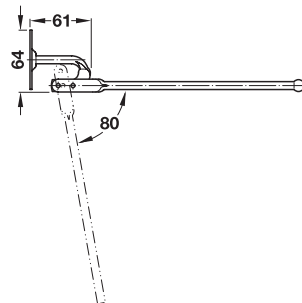

Länge 486 mm

- Werkstoff: Arm und Führungsschiene: Stahl, Abdeckung: Kunststoff
- Oberfläche: Arm: verchromt poliert, Führungsschiene: verzinkt
- Farbe: Abdeckung: weiß
- Ausführung: ausziehbar, Auszugslänge 394 mm
- Maße (B x T x H): 40 x 486 x 150 mm

Länge mm	Artikel-Nr.
486	805.16.203

Abpackung: 1 Stück

→ zum Schrauben an die Seitenwand

- Werkstoff: Stahl
- Ausführung: klappbar
- Anschraubplatte Durchmesser 60 mm

Länge 305 mm

Oberfläche	Artikel-Nr.
verchromt poliert	805.43.200

Abpackung: 1 Stück

Länge 280 mm

Oberfläche	Artikel-Nr.
verchromt poliert	805.42.203

Abpackung: 1 Stück

→ zum Schrauben auf den Oberboden

Länge 225 mm

- Werkstoff: Halter und Rohr: Leichtmetall, Abdeckkappen: Kunststoff
- Oberfläche: Halter und Rohr: silberfarben eloxiert, Abdeckkappen: weiß
- Farbe: Abdeckkappen: weiß
- Ausführung: ausziehbar
- Rohr-Durchmesser: 13 mm

Dimensiuni (Lățime x Adâncime x Înălțime) mm	Nr. articol
430 x 430 x 75	805.46.201

Ambalaj: 1 bucată

→ extensibil, pentru 10 perechi de pantaloni, lățime 465 mm

- Material: Oțel
- Suprafață: Sertar: cromat lucios
Capac de ghidaj: acoperit cu plastic
- Culoare: Capac de ghidaj: alb aluminiu, RAL 9006
- Execuție: utilizare pe stânga sau dreapta
cu suporturi antiderapante