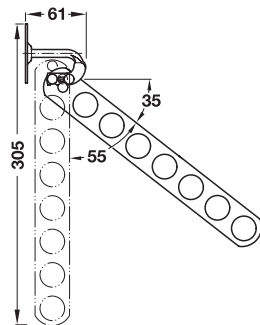

Länge 486 mm

- Werkstoff: Arm und Führungsschiene: Stahl, Abdeckung: Kunststoff
- Oberfläche: Arm: verchromt poliert, Führungsschiene: verzinkt
- Farbe: Abdeckung: weiß
- Ausführung: ausziehbar, Auszugslänge 394 mm
- Maße (B x T x H): 40 x 486 x 150 mm

Länge mm	Artikel-Nr.
486	805.16.203

Abpackung: 1 Stück

→ zum Schrauben an die Seitenwand

- Werkstoff: Stahl
- Ausführung: klappbar
- Anschraubplatte Durchmesser 60 mm

Länge 305 mm

Oberfläche	Artikel-Nr.
verchromt poliert	805.43.200

Abpackung: 1 Stück

Länge 280 mm

Oberfläche	Artikel-Nr.
verchromt poliert	805.42.203

Abpackung: 1 Stück

→ zum Schrauben auf den Oberboden

Länge 225 mm

- Werkstoff: Halter und Rohr: Leichtmetall, Abdeckkappen: Kunststoff
- Oberfläche: Halter und Rohr: silberfarben eloxiert, Abdeckkappen: weiß
- Farbe: Abdeckkappen: weiß
- Ausführung: ausziehbar
- Rohr-Durchmesser: 13 mm

Dimensiuni (Lățime x Adâncime x Înălțime) mm	Nr. articol
222 x 455 x 72	805.45.210

Ambalaj: 1 bucată